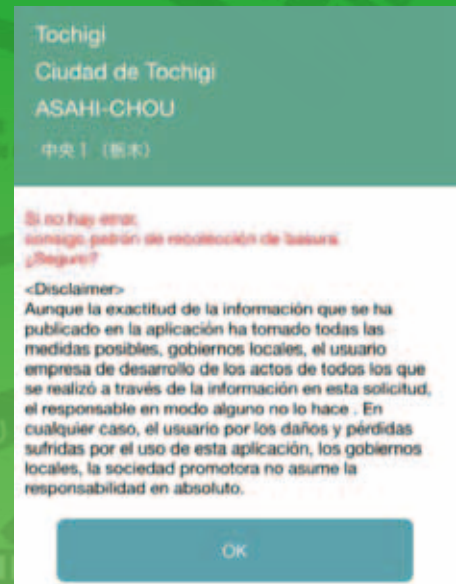

Instalación de la aplicación

《sistema operativo potencial Sobre》

- Over iOS 8.0
- Over Android 4.2

Buscar por medio de “threeR” desde cada tienda y descargarlo. O descargar por medio de el código QR a la derecha.

※Aunque la aplicación es gratuita, el usuario debe pagar su tarifa de comunicación.

Configuración inicial (Zona)

Seleccione Tochigi Prefecture de la selección regional ⇒ Tochigi Ciudad ⇒ Seleccione el nombre de su asociación de autogobierno y la ciudad

Confirme el nombre de la asociación de autogobierno seleccionada, la ciudad y la ruta de recolección y pulse "OK"