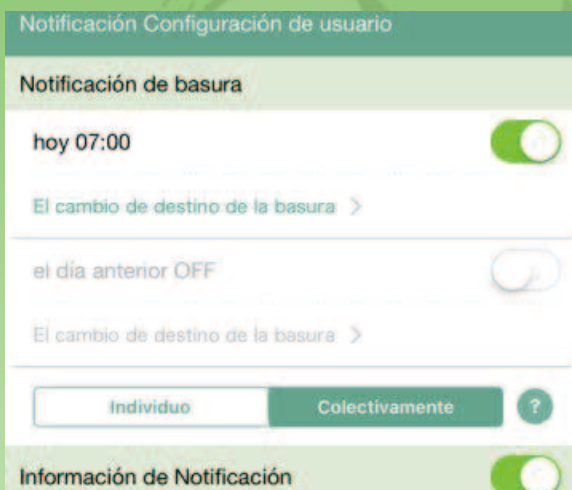

※Aunque la aplicación es gratuita, el usuario debe pagar su tarifa de comunicación.

## Configuración inicial (Zona)

Seleccione Tochigi Prefecture de la selección regional ⇒ Tochigi Ciudad ⇒ Seleccione el nombre de su asociación de autogobierno y la ciudad

Confirme el nombre de la asociación de autogobierno seleccionada, la ciudad y la ruta de recolección y pulse "OK"

## Aviso

Podrá saber en qué día desechar la basura, su tipo de clasificación y cuándo debe notificarse activando y desactivando el menú ⇒ Pantalla de configuración.

Al tener la aplicación, usted será capaz de comprobar el aviso de la ciudad