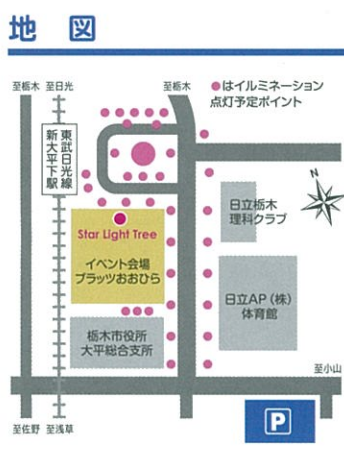

Pageant of Light & Sound

イベント案内

2015年11月27日(金)～2016年1月12日(火)の期間、東武日光線新大平下駅東口～プラッツおおひら周辺まで美しいイルミネーションを装飾し、皆様をお迎え致します。
 「シンボルツリー:Star Light Tree」の幸せの鐘を大切な人と一緒に鳴らし、光と音に酔いしれるひとときをお過ごしください。期間中は各種コンサートも同時開催致しますのでご期待ください。なお悪天候等により、イベント内容が変更または中止になる場合もございますので、予めご了承ください。各種イベント等の詳細は下記のプラッツおおひらまでお問い合わせください。

日程

- ◆11月27日(金)点灯式
 カウントダウン…午後6:00点灯
感動の幕開けです!
 栃木市立大平中学校吹奏楽部演奏
- ◆12月25日(金)クリスマスイベント
 午後5時～おおひらふじ幼稚園
- ◆各種コンサート&イベント週末開催予定

栃木工業高校プレゼンツ

体験型イルミネーション!!
 ★自転車発電イルミネーション ★光るベンチ
 ★光と音のゲート ★モニュメントパネル

光と音のページェント

東武日光線新大平下駅東口～プラッツおおひら周辺
 pm5:00-pm11:00

お問い合わせ

プラッツおおひら / TEL.0282-43-0388 事務局 栃木市大平総合支所 産業振興課 商工観光チーム TEL.0282-43-9213
 主催/光と音のページェント 実行委員会 共催/栃木市

※駐車場は大平総合支所職員駐車場をご利用ください。
 なおイベント開催期間中の会場、及び駐車場での事故、盗難、その他トラブル等に関しては一切責任を負いません。貴重品等は車内に保管しないようご注意ください。

歴史民俗資料館イルミネーション 同時開催

11月27日～12月25日 PM5:00～PM10:00 歴史民俗資料館前庭

★クリスマスクラフト

クリスマスリース、ランプシェード

開催日 イルミネーション開催期間中の毎土日曜日祝日

時間 午前10時～午後4時 会場 資料館くらふと「楽」

お問い合わせ TEL 0282-43-8686

2015 光と音のページェント イベント日程