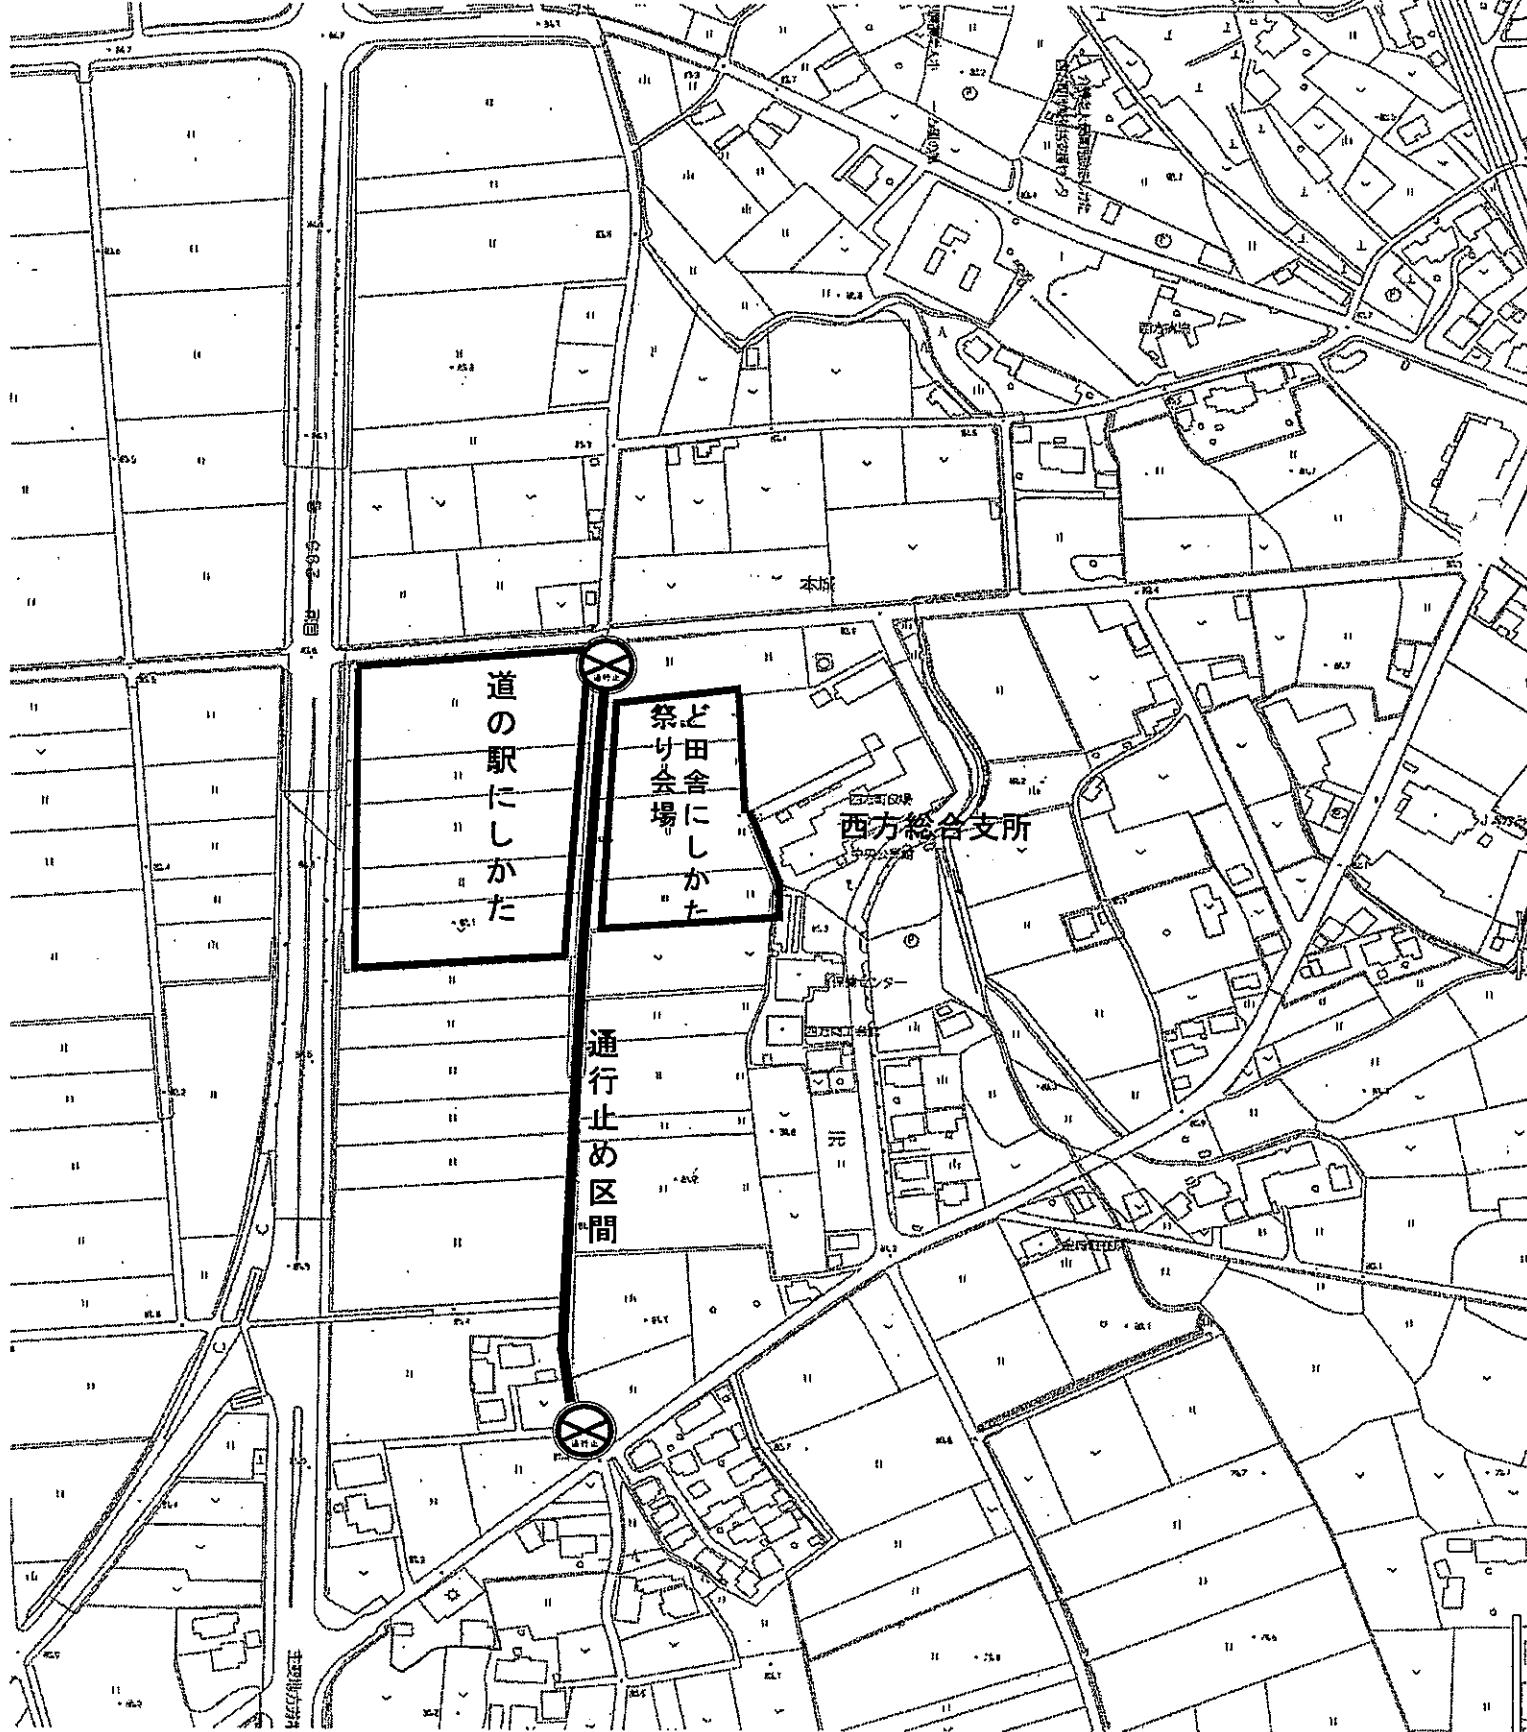

# 通行止め区間 周辺図

道の駅にしかた

祭り会場  
田舎にしかた

西方総合支所

通行止め区間