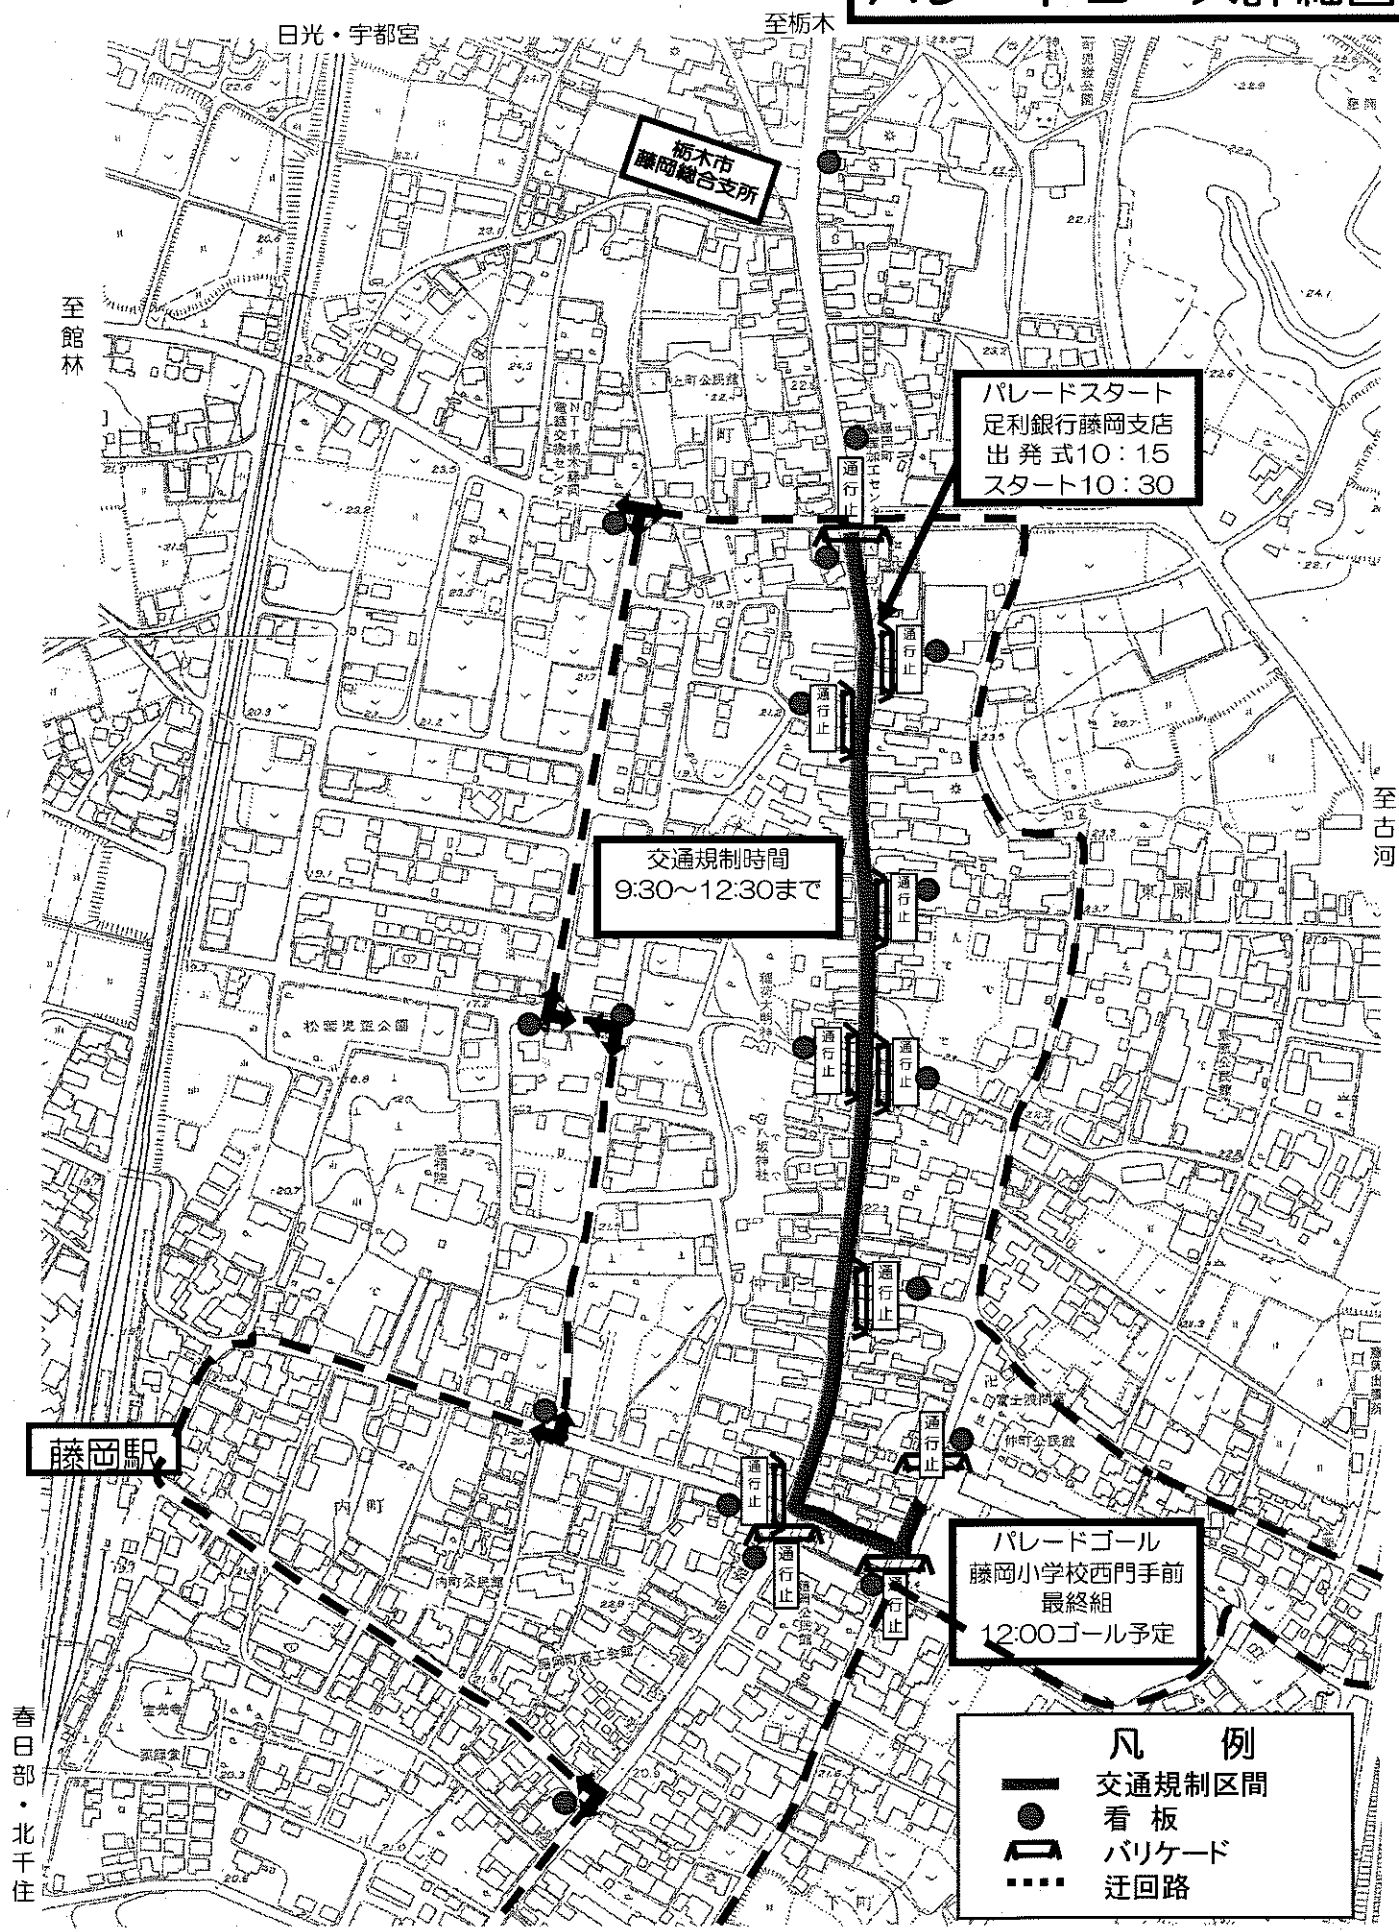

## 第18回よさこい藤岡パレード実施に伴う

#### 記

1. 日 時 平成29年12月10日（日）9時30分～12時30分  
※進行状況により短縮する場合があります。
2. 規制箇所 館林街道十字路～小林家前十字路～藤岡小学校西門
3. 交通規制 車両全面通行止め
4. 迂回路 裏面のとおり

よさこい藤岡運営委員会  
(藤岡総合支所藤岡産業振興課内)  
TEL : 62-0907

# パレードコース詳細図

日光・宇都宮

至栃木

栃木市  
藤岡総合支所

パレードスタート  
足利銀行藤岡支店  
出発式10:15  
スタート10:30

交通規制時間  
9:30~12:30まで

藤岡駅

パレードゴール  
藤岡小学校西門手前  
最終組  
12:00ゴール予定