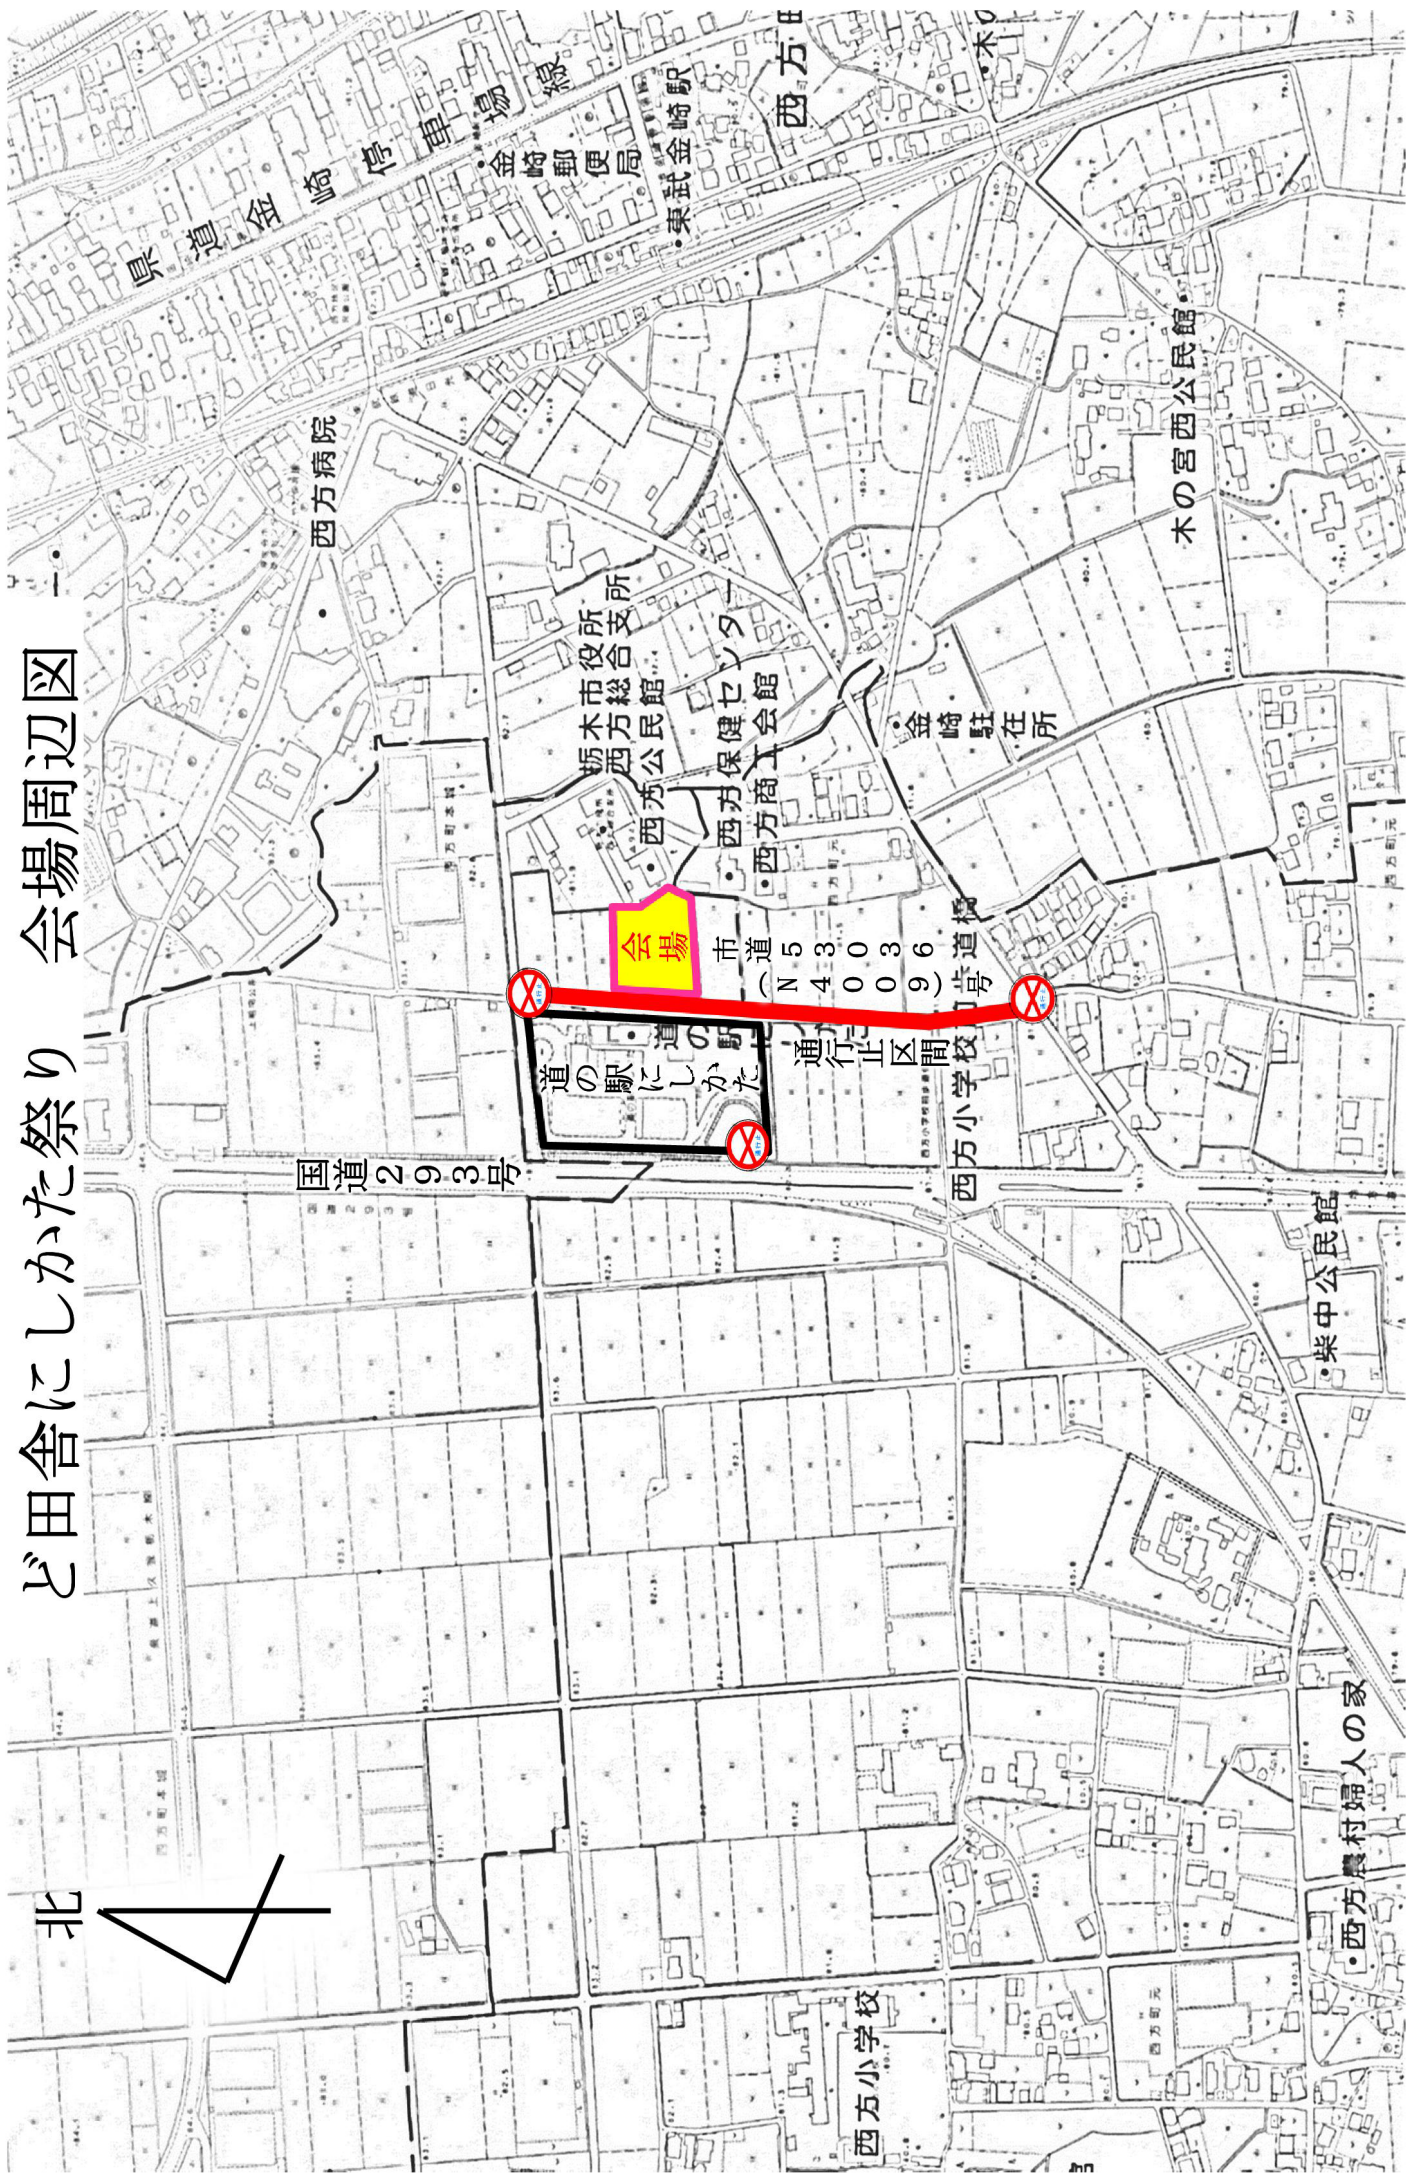

通行止めのお知らせ

12月3日（日）に開催されます「ど田舎にしかた祭り」に伴い、
下記のとおり通行止めとなります。

当日は、何かとご不便をきたすかと思いますが、皆様のご理解と
ご協力をお願いいたします。

記

1. 目 的 「ど田舎にしかた祭り」開催に伴う交通規制
2. 区 間 市道53036（N4009）号線 及び
国道293号線から道の駅にしかた南側への入口
（裏面をご確認ください）
3. 期 間 平成29年12月3日（日）
午前7時から午後7時まで
4. その他 通行止め期間については、道路入口に看板を設置し、
お知らせいたします。

★お問合せ★

栃木市役所西方産業振興課

TEL 0282-92-0313

ど田舎にしかた祭り 会場周辺図

北

国道293号

会場

道の駅にしかた
通行止区間

市道53036
(N4009)号

国道全崎停車場線

西方病院

木市役所
西方公民館
西方保健センター
西方商工会館

金崎駐在所

木の宮西公民館

柴中公民館

西方農村婦人の家

西方小学校

西方小学校

西方

東武金崎駅

金崎郵便局

金崎停車場