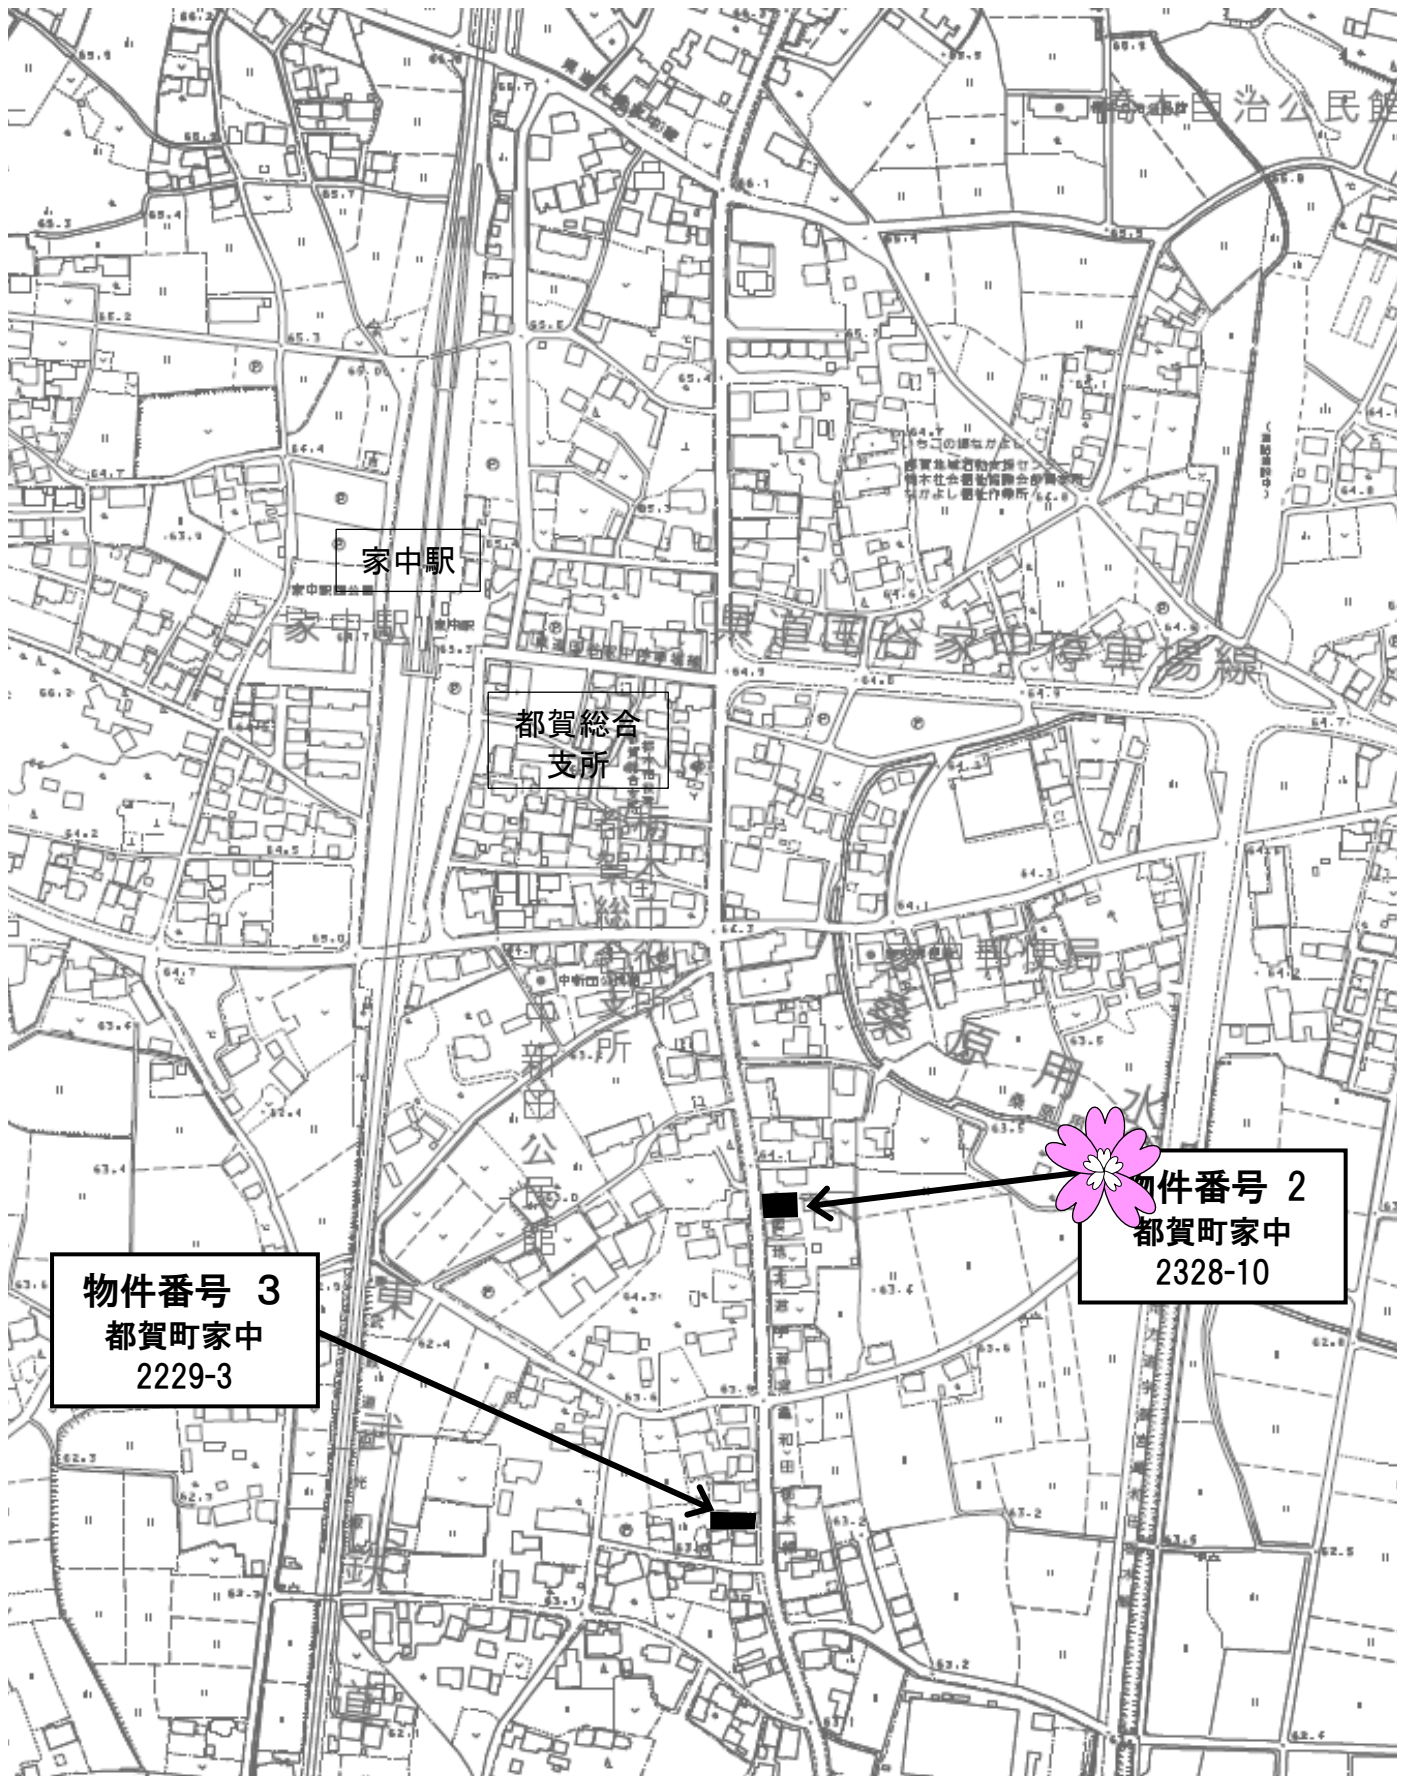

案内図

家中駅

都賀総合支所

新田公民館

鶴岡自治公民館

都賀町家中停車場線

物件番号 3
都賀町家中
2229-3

物件番号 2
都賀町家中
2328-10