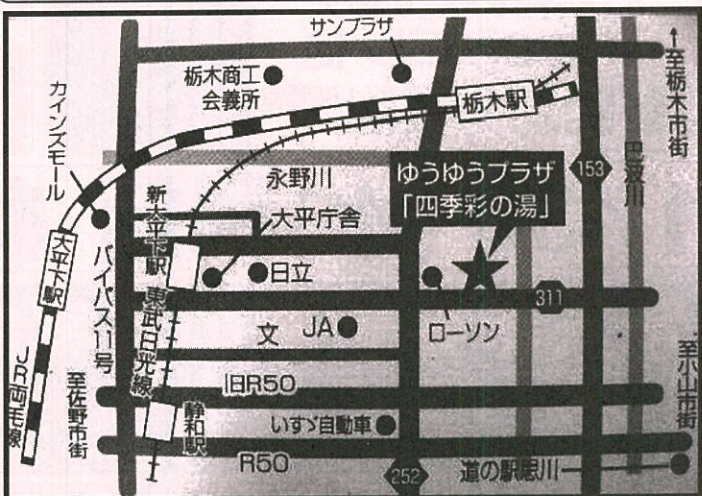

上記プログラムは1回400円にて参加できます。参加のご希望の方は、トレーニングルームまでお問合せ下さい。

只今お取り扱い中のチケット

1月27日(日)

開場14:00/開演14:30/終演16:00(予定)

東京ブラーススタイル

チケット(全席自由席)
一般 1,200円/高校生以下 1,000円
(未就学児の入場はご遠慮下さい)

主催 栃木市・栃木市教育委員会
(TEL.0282-43-5231)

↑ 上記地図をご参考にご来館下さい。

ゆうゆうプラザへの無料団体送迎を行っています

対象：栃木市民を対象としています。
申込み：事前にゆうゆうプラザまで
予約状況を確認の上、受付致します。

送迎は栃木市が行う事業です。集合場所、及び行き先は各一箇所に限ります。

ゆうゆうプラザ 四季彩の湯

栃木市大平町西野田666-1 / TEL. 0282-45-2601

新年1月の休館日 1(火)/2(水)/3(木)/7(月)/15(火)/21(月)/28(月)