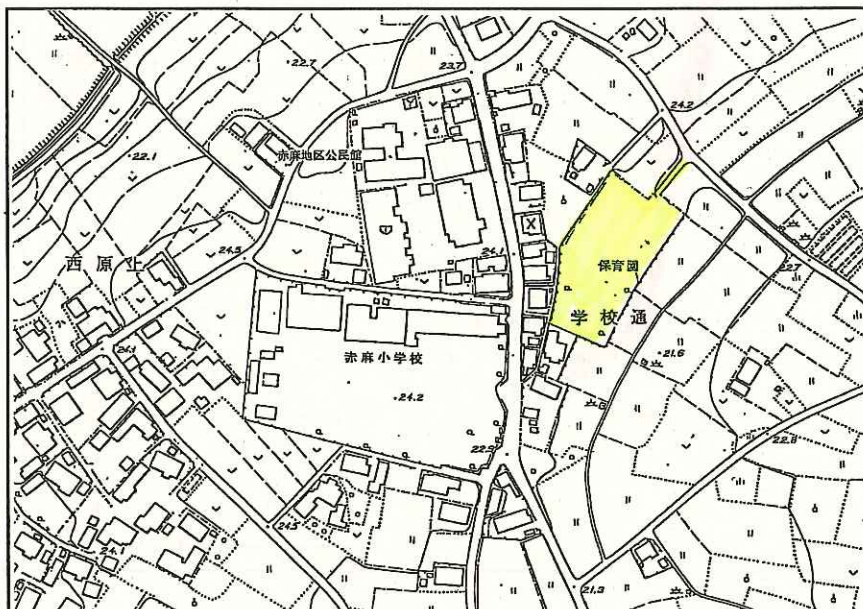

赤麻地区自治会の皆様へ

栃木市長 鈴木 俊美

藤岡統合保育園の園舎新築工事のお知らせ

栃木市では、子どもたちの保育環境の充実を図るため、保育園の統廃合を推進しておりますが、当藤岡地域では、4園を統合し旧赤麻保育園の跡地に新設の保育園（平成28年4月開園）を建設いたします。

この度、下記により藤岡統合保育園の新築工事を実施することとなりましたので、地域の皆様にお知らせいたします。

工事期間中、工事車両の出入り、騒音等で近隣の皆様には大変ご迷惑をおかけしますが、皆様のご理解、ご協力をいただけますようお願い申し上げます。

記

- 1 工 期 平成26年12月24日～平成27年10月29日
- 2 工事場所 栃木市旧赤麻保育園
- 3 施行业者 栃木市都賀町大橋256-1
ワタナベ・鯉沼工務店特定建設工事共同企業体
代表取締役 渡邊 秀夫 TEL92-7809
- 4 工事車両搬入路 裏面のとおり

工事施工箇所

栃木市保育課
保育担当
TEL 21-2131

工事車両の搬入路

※下水道工事に伴いルートが変わります

1 当初の搬入路