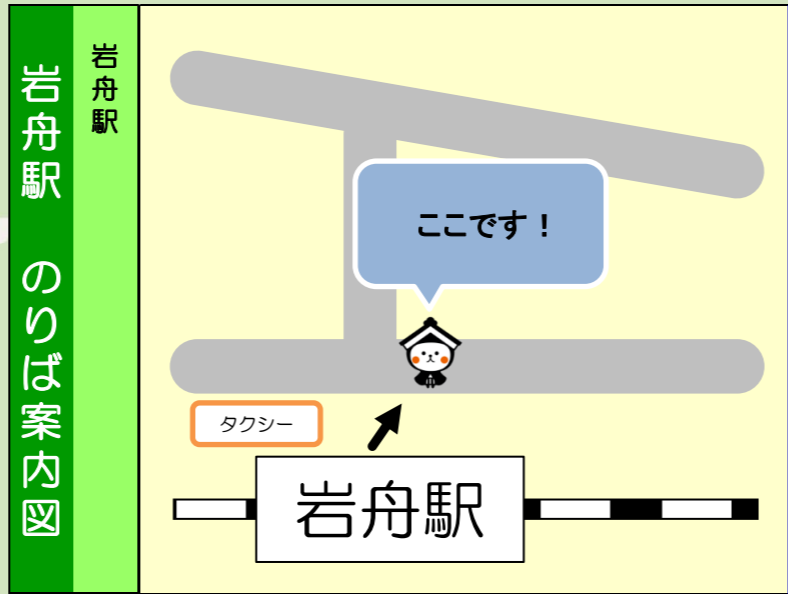

9

小野寺線

※太線は自由乗降区間

村檜神社

お問合せ 関東自動車(株)佐野営業所 TEL:0283-22-5311

岩舟駅
のりば案内図

栃木方面

小野寺方面

4

拡大図