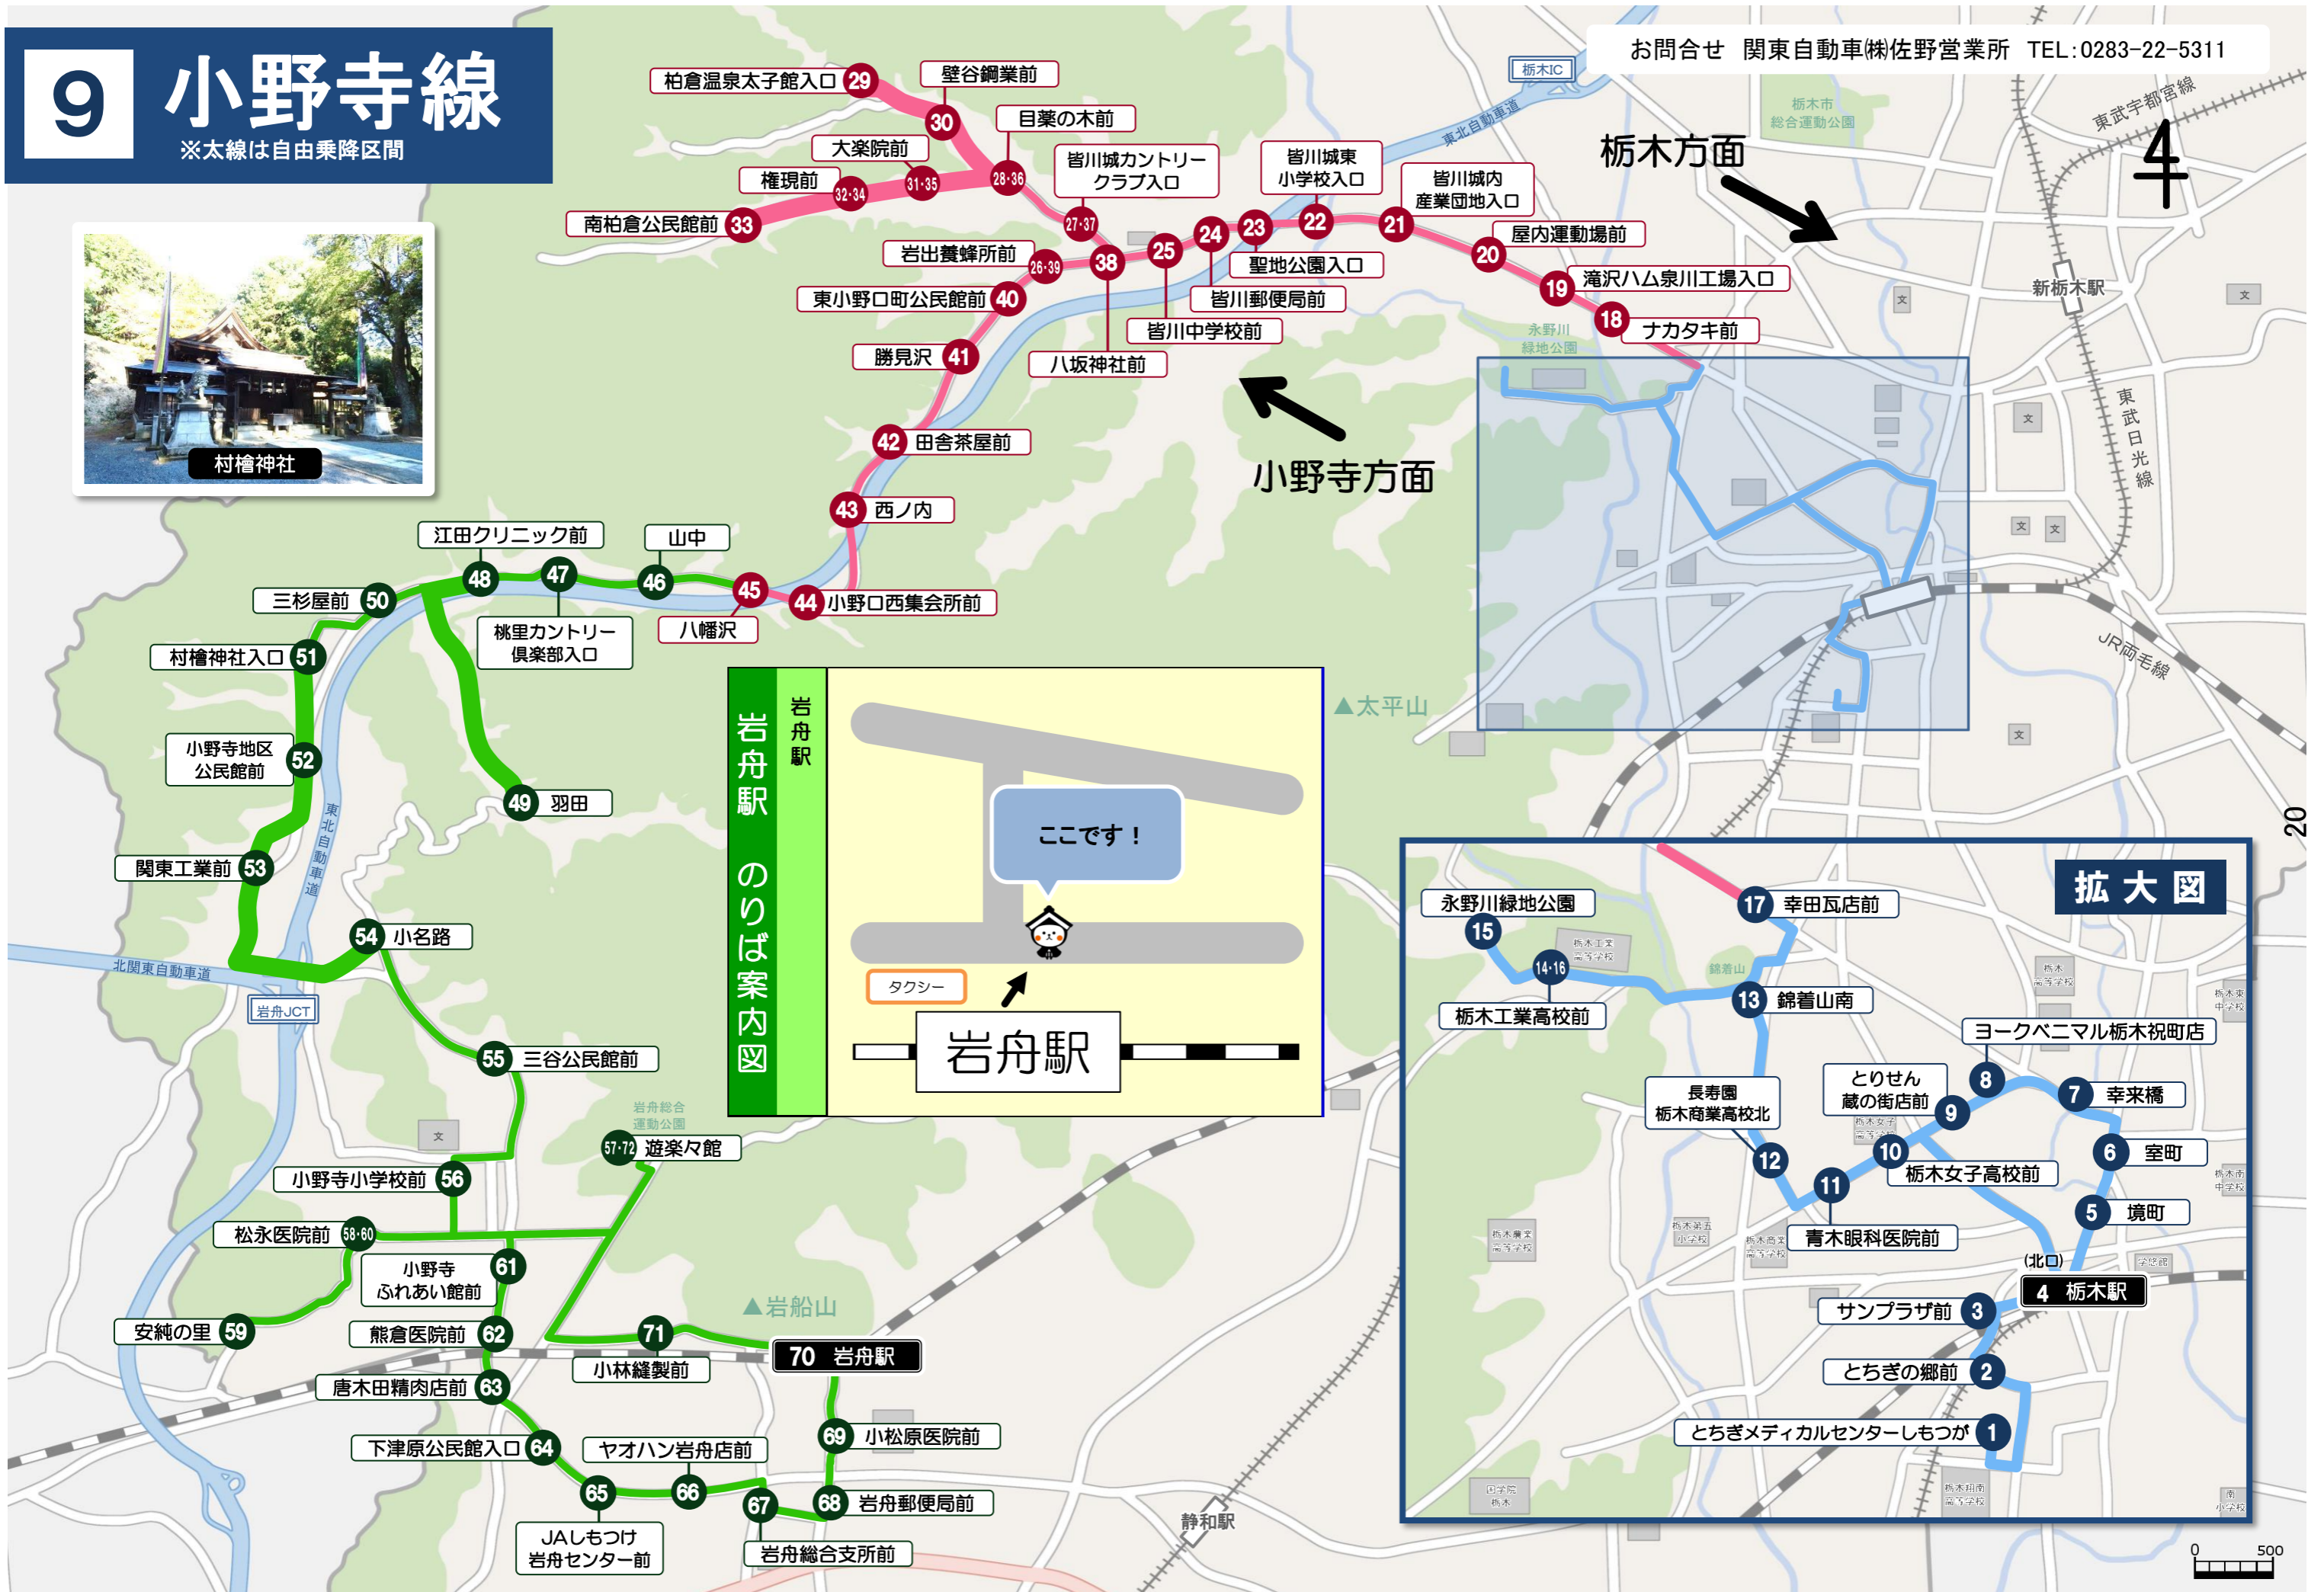

9

小野寺線

※太線は自由乗降区間

村檜神社

お問合せ 関東自動車(株)佐野営業所 TEL:0283-22-5311

岩舟駅
のりば案内図

栃木方面

小野寺方面

4

拡大図