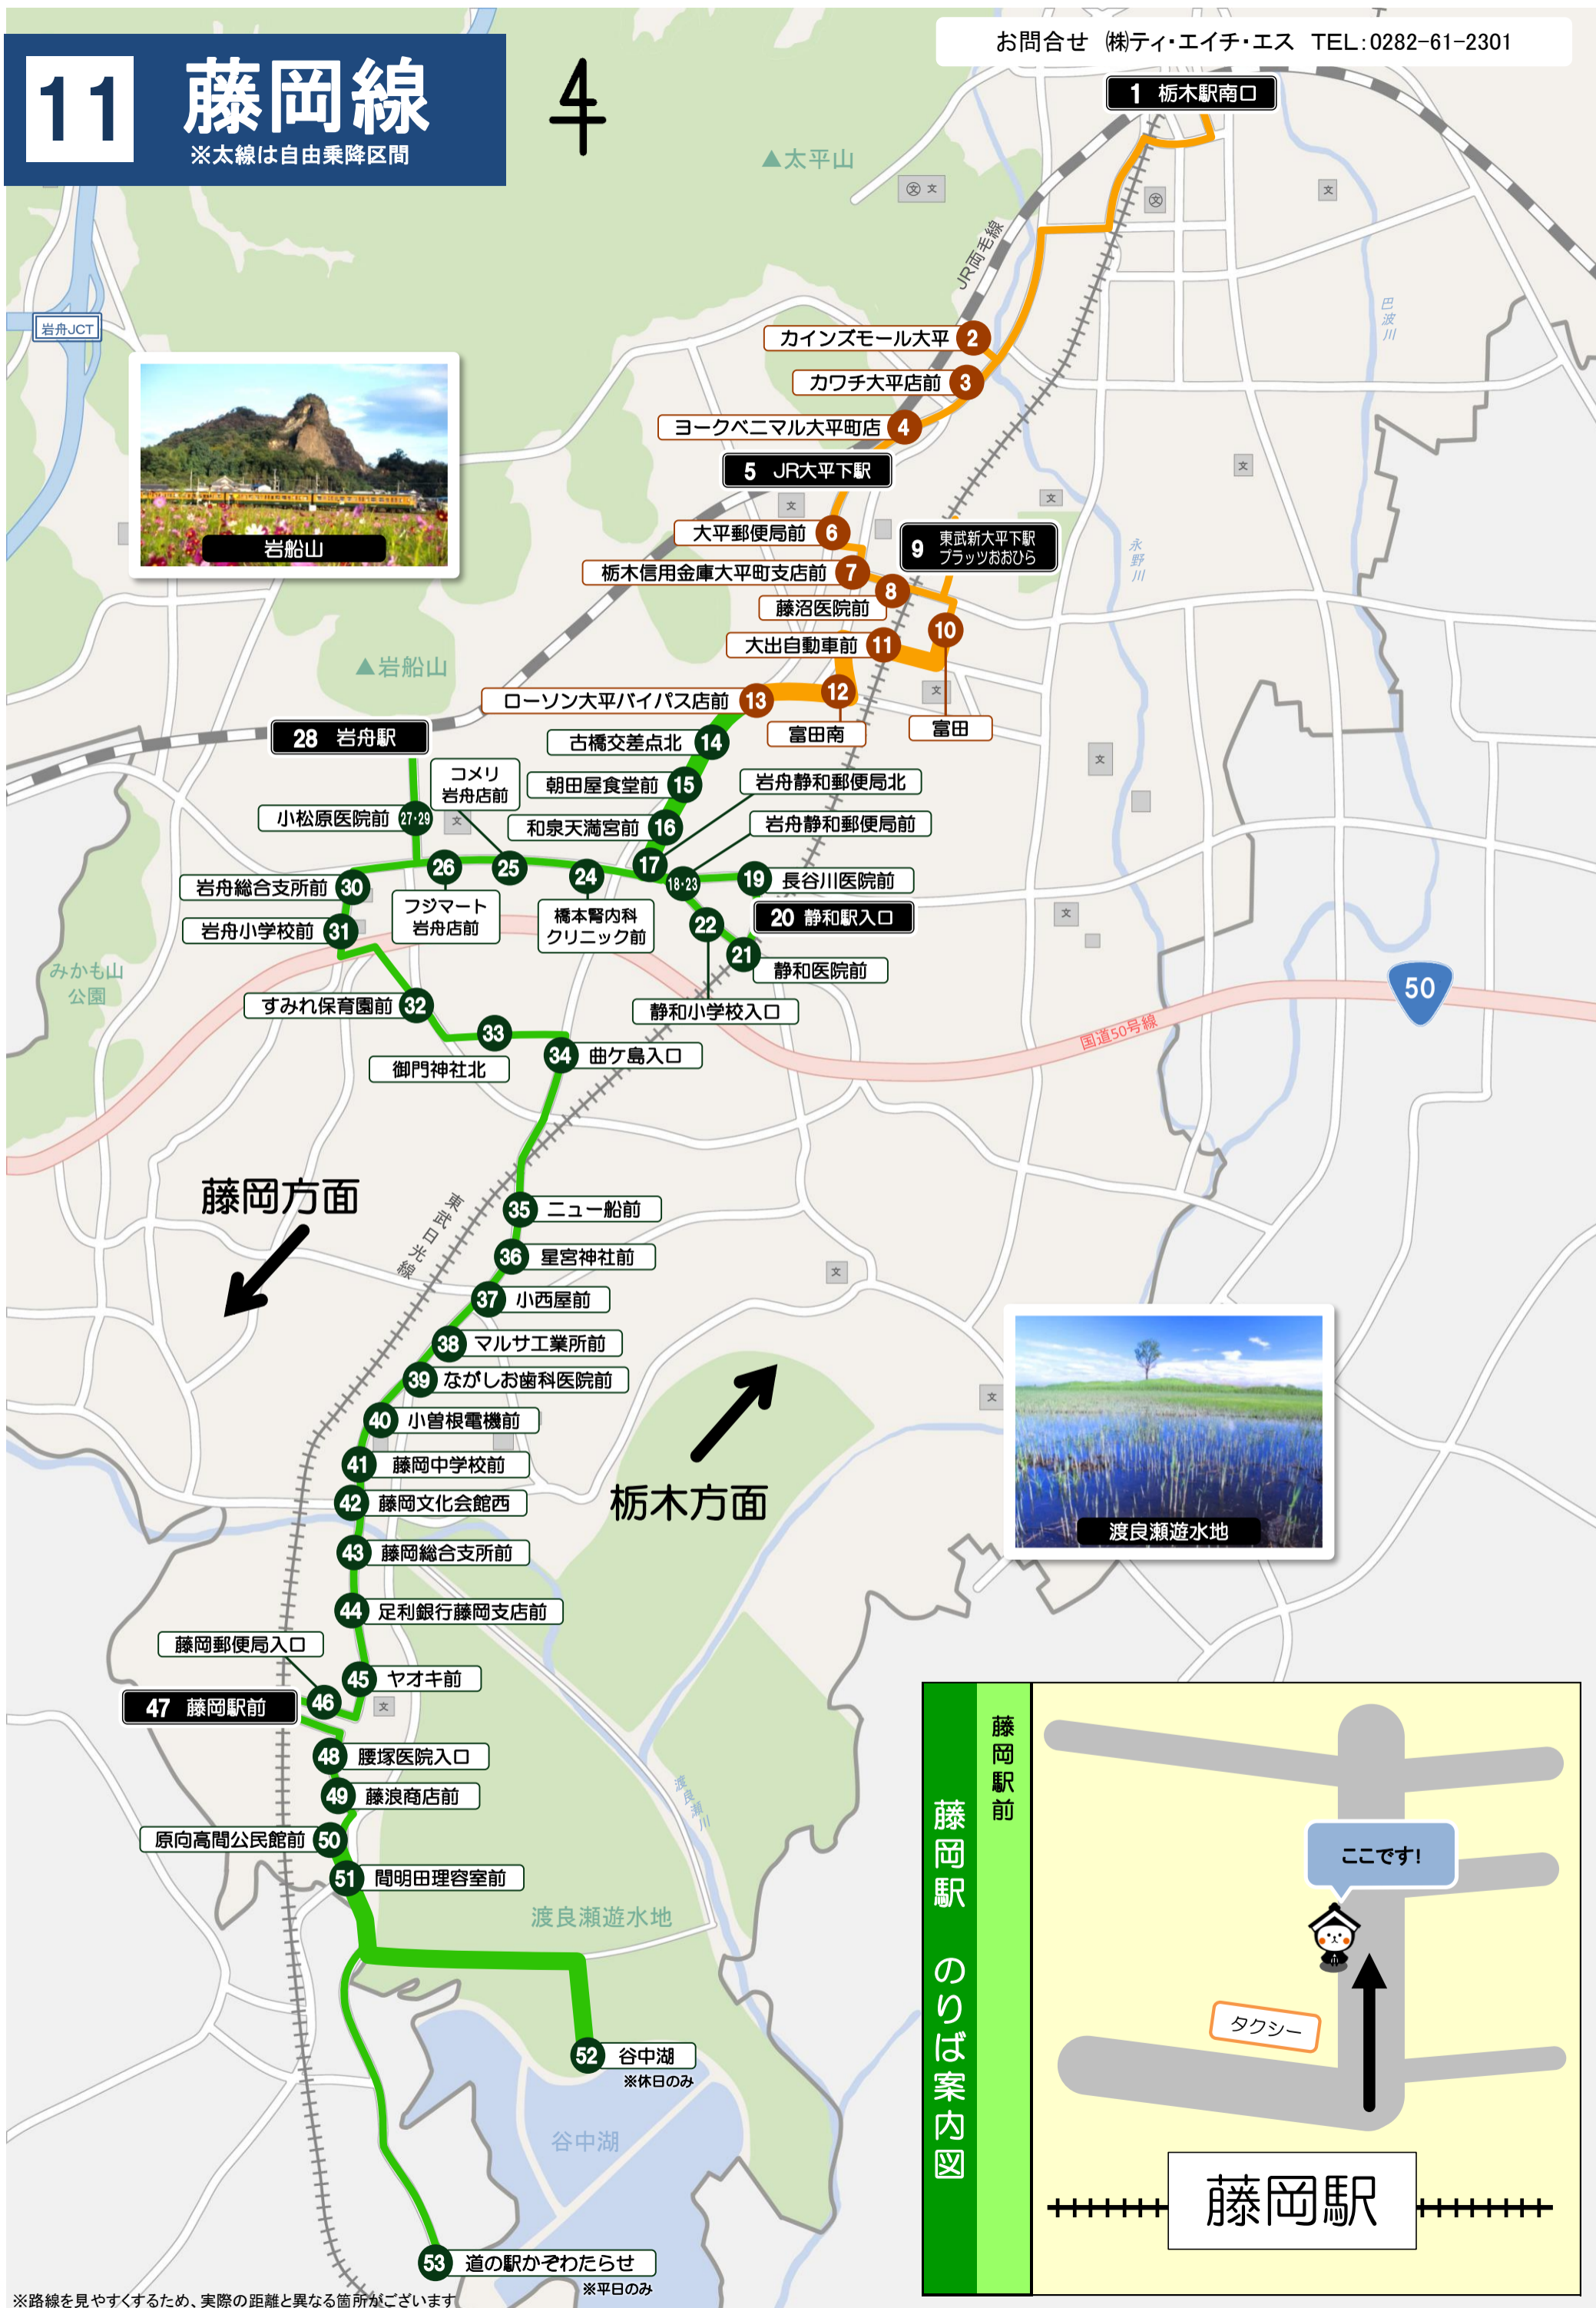

# 11

# 藤岡線

※太線は自由乗降区間

# 4

藤岡方面

栃木方面

※路線を見やすくするため、実際の距離と異なる箇所がございます ※平日のみ