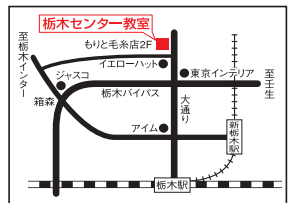

鍵盤を弾こう
感じて動いてリトミック

【体験レッスン】

2/27(日) 3歳 13:00~, 4歳 14:00~

◆今春対象 H18年4月2日~ H20年4月1日生

■レッスン時間 60分
■レッスン回数 年40回
■担当講師 1名

こども・大人ピアノコースも随時受付中です。

予約受付中!

詳細はホームページまたは、お電話で!