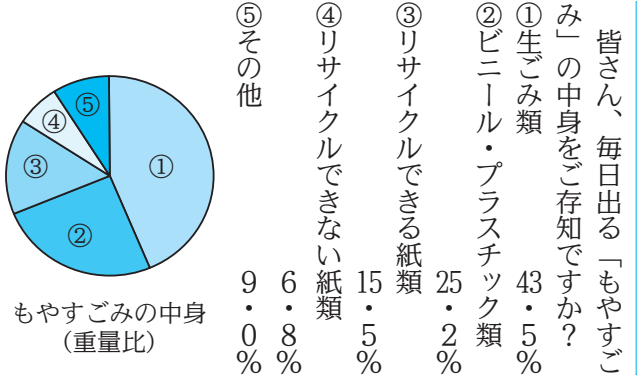

### ふるさと文化振興基金にご協力ありがとうございます

市では、市民文化の振興や個性的な地域づくりを推進するため、ふるさと文化振興基金を設けています。次の方からご寄付をいただきました。ご協力、大変ありがとうございました。

- 和太鼓 鼓舞技会 様 15,930円
- 文化課 ☎(21)2741

### 国民年金保険料の納付は便利でお得な口座振替で！

口座振替を利用すると、保険料が自動的に引き落とされるので金融機関などに行く手間が省け、納め忘れもなくとても便利です。

- ◇口座振替の種類
  - ①1年前納 1年分の保険料を4月末に一括引き落としすることにより、毎月現金で納付した場合に比べ、約3,500円割引になります。
  - ②6か月前納 6か月分の保険料を4月末と10月末に一括引き落としする

### ごみの減量・分別にご協力を！

皆さん、毎日出る「もやすごみ」の中身を「もやすごみ」の中心で一番多いのは、「生ごみ類」です。水分をよく切るだけで、ごみの減量につながります。また、生ごみの多くは、「買ひすぎ」や「作りすぎ」が原因となりますので、ご注意ください。量「かさ」では、ビニール・プラスチック類が圧倒的に多いです。特にレジ袋が目立ちますので、マイバッグ運動にご協力をお願いします。また、リサイクルできる紙類も多く含まれています。お菓子の空き箱やハガキ、メモ用紙など、小さな紙類も貴重な資源で