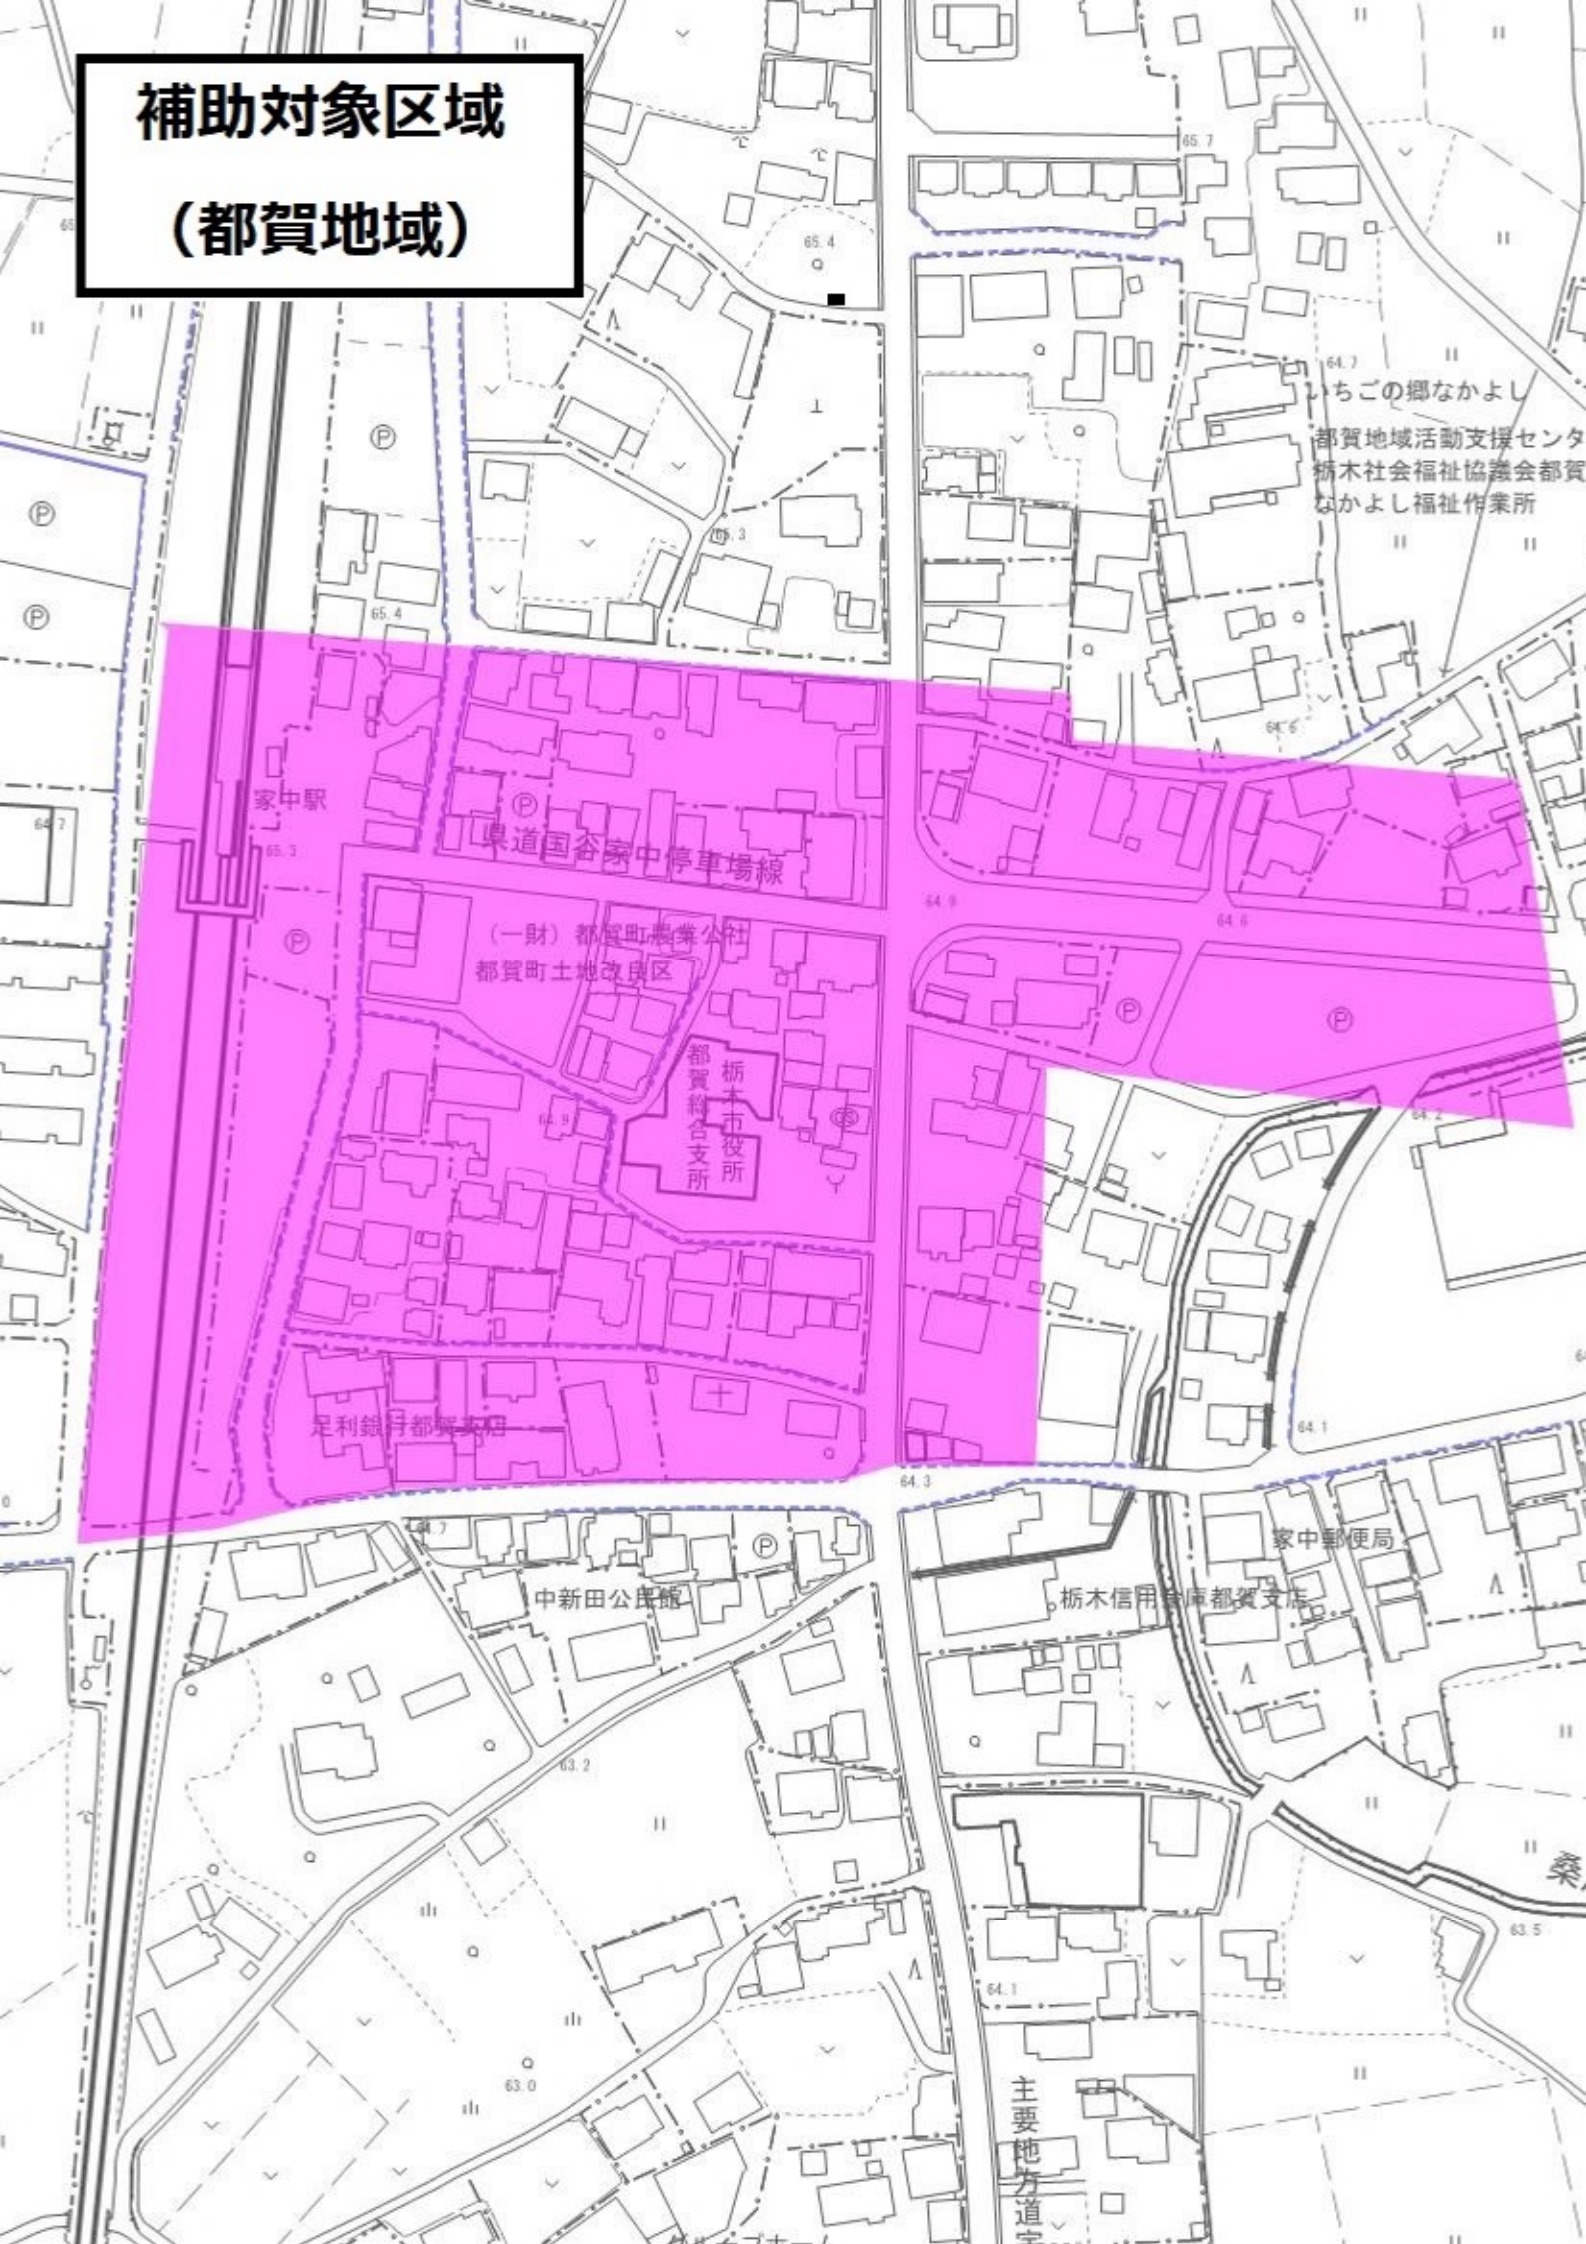

補助対象区域 (都賀地域)

いちごの郷なかよし
都賀地域活動支援センター
栃木社会福祉協議会都賀
なかよし福祉作業所

家中駅

国道139号家中停車場線

(一財)都賀町農業公社
都賀町土地改良区

栃本市役所
都賀総合支所

足利銀行都賀支店

中新田公民館

栃木信用金庫都賀支店

家中郵便局

主要地方道