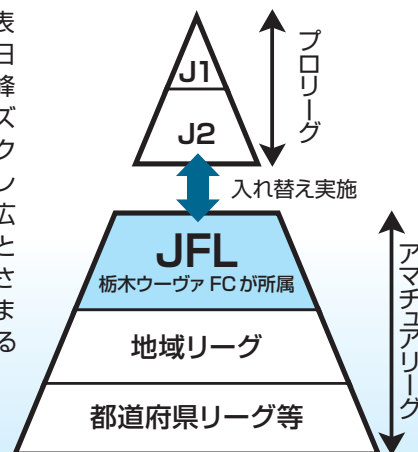

### クラブ概要

#### 【クラブ名の由来】

ウーヴァ(UVA)とはポルトガル語で『ぶどう』を意味。ぶどうは、本市特産品であり地域をイメージできることから命名。

#### 【沿革】

- 1947年 日立栃木サッカー部として創設
- 2006年 企業チームから日立栃木ウーヴァスポーツクラブへ組織変更
- 2009年 全国地域サッカーリーグ決勝大会準優勝 JFL昇格を決める
- 2010年 JFL1年目 順位15位(18クラブ中) 栃木ウーヴァフットボールクラブと改称
- 2011年 JFL2年目 順位10位(18クラブ中)

### こんなに凄い! JFL!

JFLは元日本代表選手も在籍する日本アマチュア最高峰のリーグ。今シーズンは全国から17クラブが参戦しハイレベルな戦いを繰り広げます。Jリーグとの入れ替えも実施されることとなり、ますます注目が集まるリーグになります。

問合先 栃木ウーヴァフットボールクラブ (☎51-9346 / ホームページ [www.tochigi-uva.com](http://www.tochigi-uva.com))