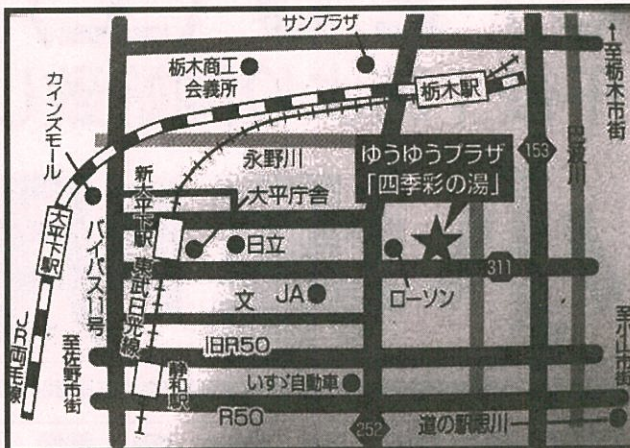

ゆうゆうプラザ貸し会議室のご案内

大・小各会議室 研修室 など

平成25年度(4月~翌年3月)の貸出しのお申込み受付中!

会社での打合せ/企業説明会/面接会場/趣味サークル活動/教室等。市内外を問わずご利用できます。まずはお問合せ下さい。

事前見学も承ります。ご連絡の上お申込み下さい。(お申込先0282-45-2601)

↑ 上記地図をご参考にご来館下さい。

カーナビをご利用の方は、TEL. 0282(45)1788にて、検索してください。

ゆうゆうプラザへの無料団体送迎を行っています

対象: 栃木市民
申込み: ゆうゆうプラザまで
予約状況を確認の上、受付致します。

送迎は栃木市が行う事業です。集合場所、及び行き先は各一箇所に限ります。

ゆうゆうプラザ 四季彩の湯

栃木市大平町西野田666-1 / TEL. 0282-45-2601

3月の休館日 4(月)/11(月)/18(月)/25(月) ゆうゆうプラザのお風呂は、交代わりで男女湯が入替わりとなります。