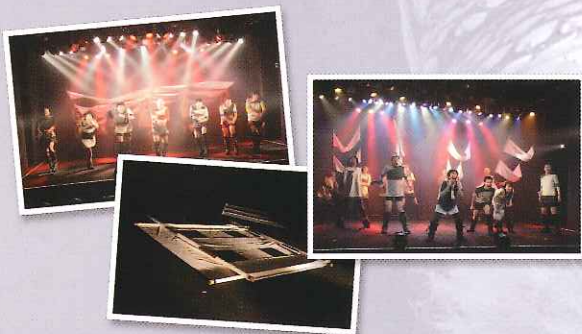

トッコ演劇工房 芸術の街プロジェクト第1弾

これは事件だ! 東京で活躍中のIQ5000が栃木に奇襲公演!

劇団IQ5000 in 栃木

TWO DASH

作・演出・出演
腹筋善之介

ツータッシュ

阪神大震災、第二次世界大戦、源平の戦い……
全く違った時代の物語が交わることなく描かれながら、
人が勇気を振り絞るその瞬間に吹くやさしい風を、
IQ5000 が圧倒的なエネルギーで見せる。
超スペクタクル時代×時代劇。

CAST

朝田博之	Hiroyuki Asada
五十嵐聡子	Satoko Igarashi
石谷力	Riki Ishigai
大友美香子	Mikako Otomo
久保田寛子	Hiroko Kubota
坂本泰久	Yasuhisa Sakamoto
佐治彩子	Ayako Saji
ドン・タクヤ	Takuya Don
巴里マリエ	Marie Pari
べっち。	Becchi.
マット前転	Matto Zenten
渡部愛	AI Watabe
北貴志 (ジュニケバラ)	Takashi Kita
腹筋善之介	Zemosuke Fukkin