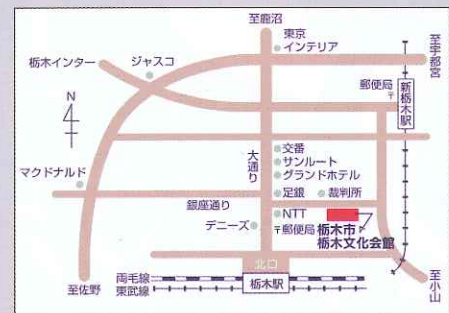

THEATER

栃木市栃木文化会館大ホール
〒328-0035 栃木県栃木市旭町1 2-1 6
TEL: 0282-23-5678

東武日光線・JR 両毛線 栃木駅下車(北口より徒歩約15分)
栃木大通りをまっすぐ北へ。NTTを目印に右に曲がり、小路を
まっすぐお進みください

SCHEDULE

2014年3月7日(金)

18:00 開場 / 18:30 開演

TICKET

一般	学生
2,500円	1,000円

チケット一般発売開始

当日券は200円増しです。

2014年1月18日(土)

チケット取り扱い

栃木市栃木文化会館(水曜休館)・栃木市大平文化会館(月曜休館)
栃木市藤岡文化会館(月曜休館)・栃木市都賀文化会館(水曜休館)
トッコ演劇工房 BLOG <http://stagemaker.exblog.jp/>
劇団 IQ5000HP <http://www.iq5000.com>

時代×時代 走りつづける時代 時代を

STAFF & COOPERATION

作・演出 腹筋善之介(Piper/IQ5000)
主催 栃木市栃木文化会館(共立・環境整備・日立ビルシステム公共事業体)・トッコ演劇工房
後援 下野新聞社・株式会社エフエム栃木・産経新聞社宇都宮支局・栃木市教育委員会・朝日新聞宇都宮総局・東京新聞宇都宮支局・読売新聞宇都宮支局・栃木南部よみうり・毎日新聞社宇都宮支局・株式会社とちぎテレビ・栃木ケーブルテレビ・株式会社栃木放送

最新情報は
ホームページで!

トッコ演劇工房 <http://stagemaker.exblog.jp/> 劇団 IQ5000 <http://iq5000.com>