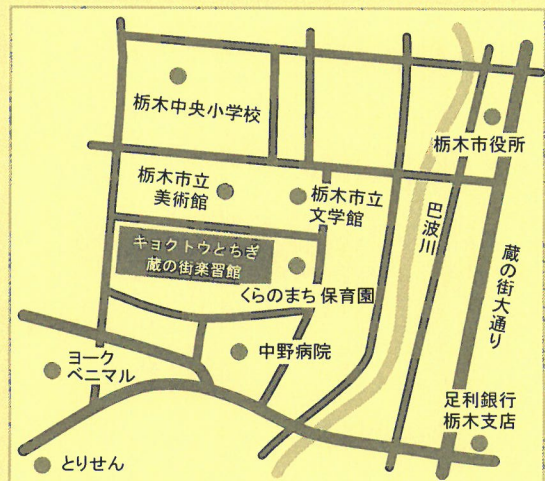

申し込み・問い合わせ先

栃木市国際交流協会
TEL 0282-25-3792

1. お願い
2. ・マスクを着用してください。
   - ・発熱などの症状があるときは受講をお控えください。
   - ・新型コロナウイルスの感染状況により中止になる場合があります。
   - ・申し込み人数が10名に満たない場合は開講しない場合があります。