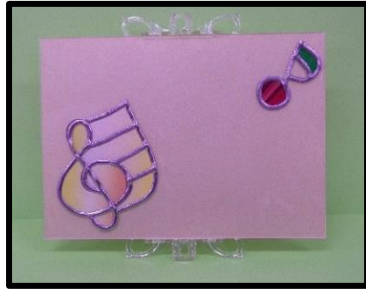

## ★★グラスアート体験教室★★

フォトフレームに描く！ スタンドグラスの雰囲気が簡単に楽しめるよ！！

- 時間 午前10時～正午
- 場所 岩舟公民館
- 材料費 500円 ○定員 20名
- 対象者 岩舟地域にお住まい、または、通っている幼児・小学生(保護者同伴)
- 持ってくるもの ・はさみ  
・手拭き用ウェットティッシュ

8/28  
(日)

## ☆☆<sup>あい</sup>藍のたたき染め体験教室☆☆

オリジナル模様のバッグをつくろう！

- 時間 午前10時～正午
- 場所 岩舟公民館
- 材料費 500円 ○定員 20名
- 対象者 岩舟地域にお住まい、または、通っている幼児・小学生(保護者同伴)
- 持ってくるもの  
・手拭き用ウェットティッシュ

・新型コロナウイルス感染防止対策の為、付き添いのご家族は、子ども1名につき1名(できるだけ同居のご家族でお願いします。)