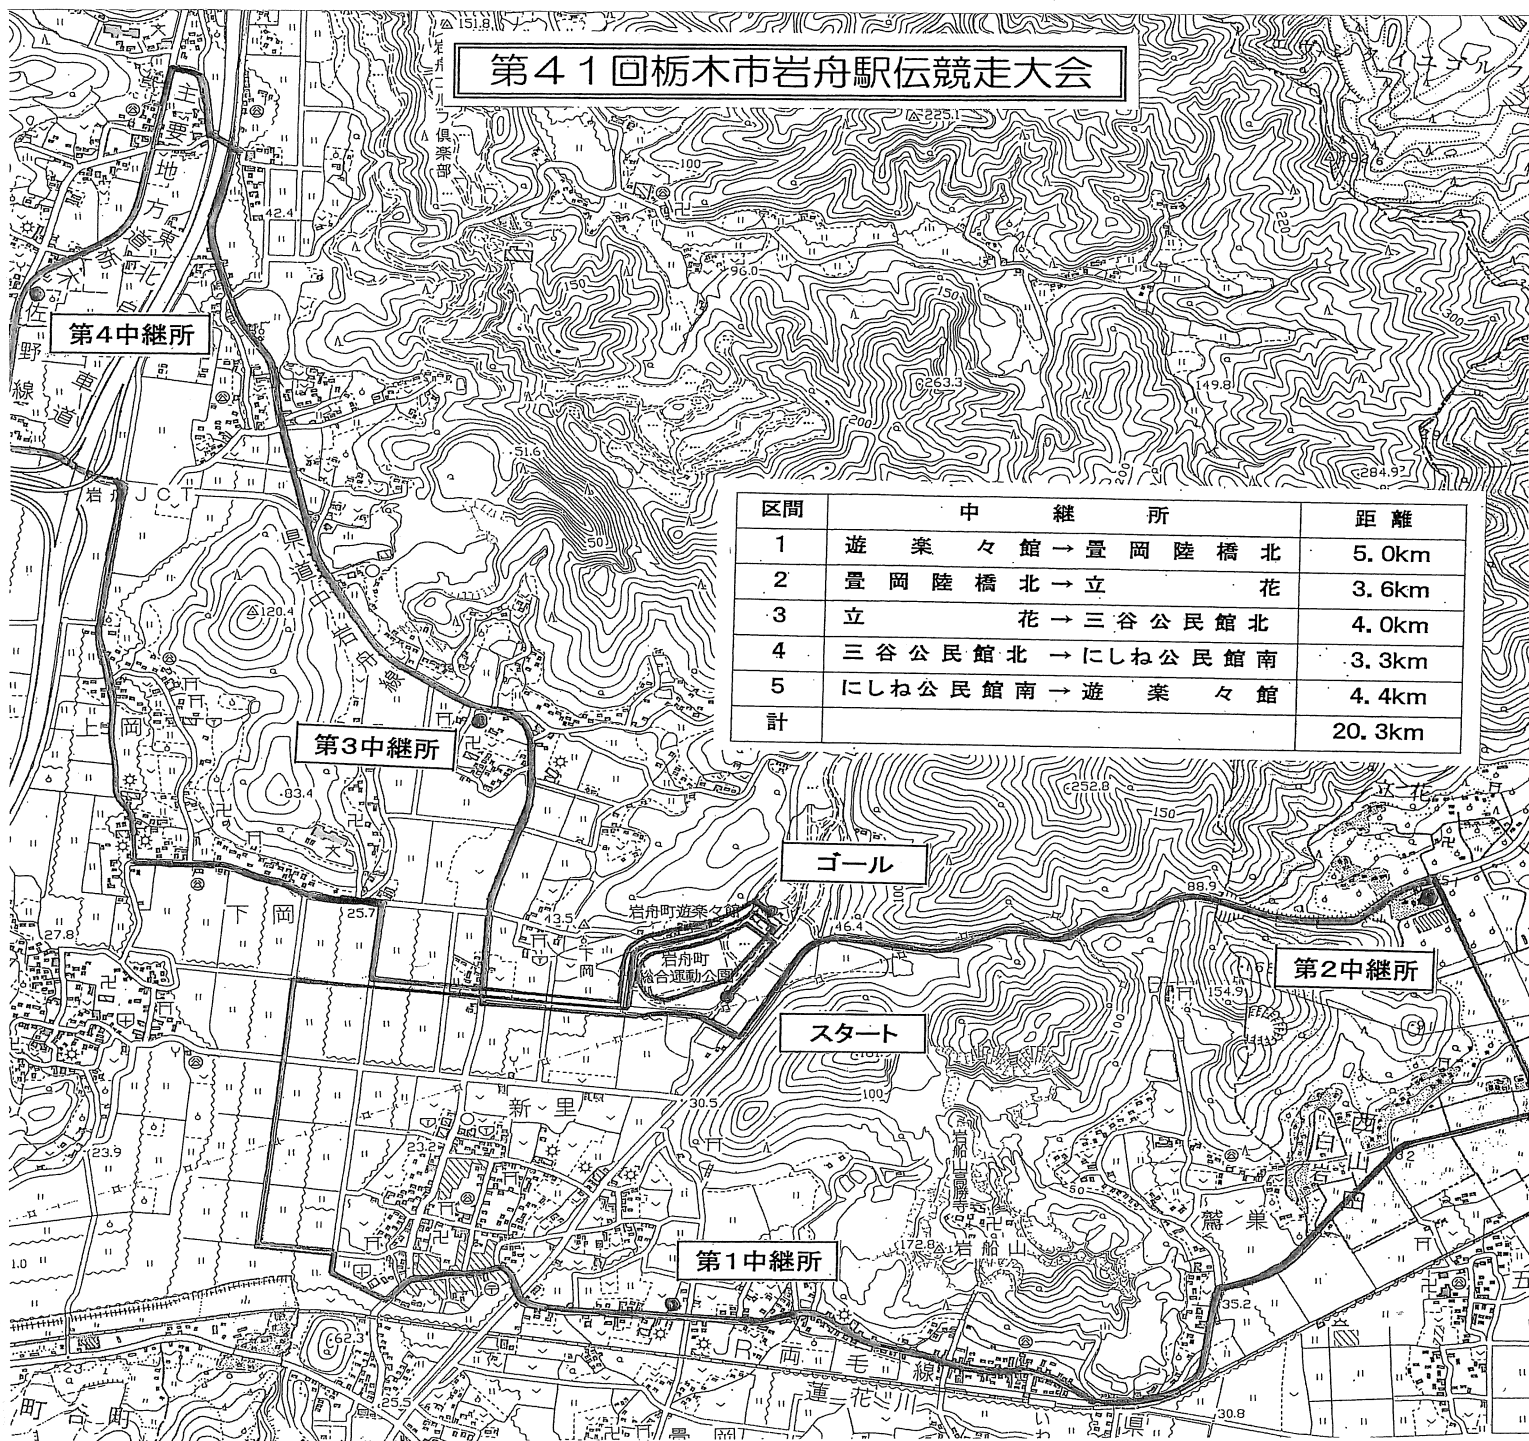

第41回栃木市岩舟駅伝競走大会による交通規制のお知らせ

- 平成28年3月6日（日）に第41回栃木市岩舟駅伝競走大会が開催されます。
- 大会当日は、選手通過に際し10：00頃から12：00時頃まで交通規制が行われます。
- 時間によっては、周辺道路の混雑が予想されますが、ご理解とご協力をお願いいたします。
- 第41回栃木市岩舟駅伝競走大会のコースは下記のとおりとなっております。ぜひ、選手へのあたたかい声援をお願いいたします。