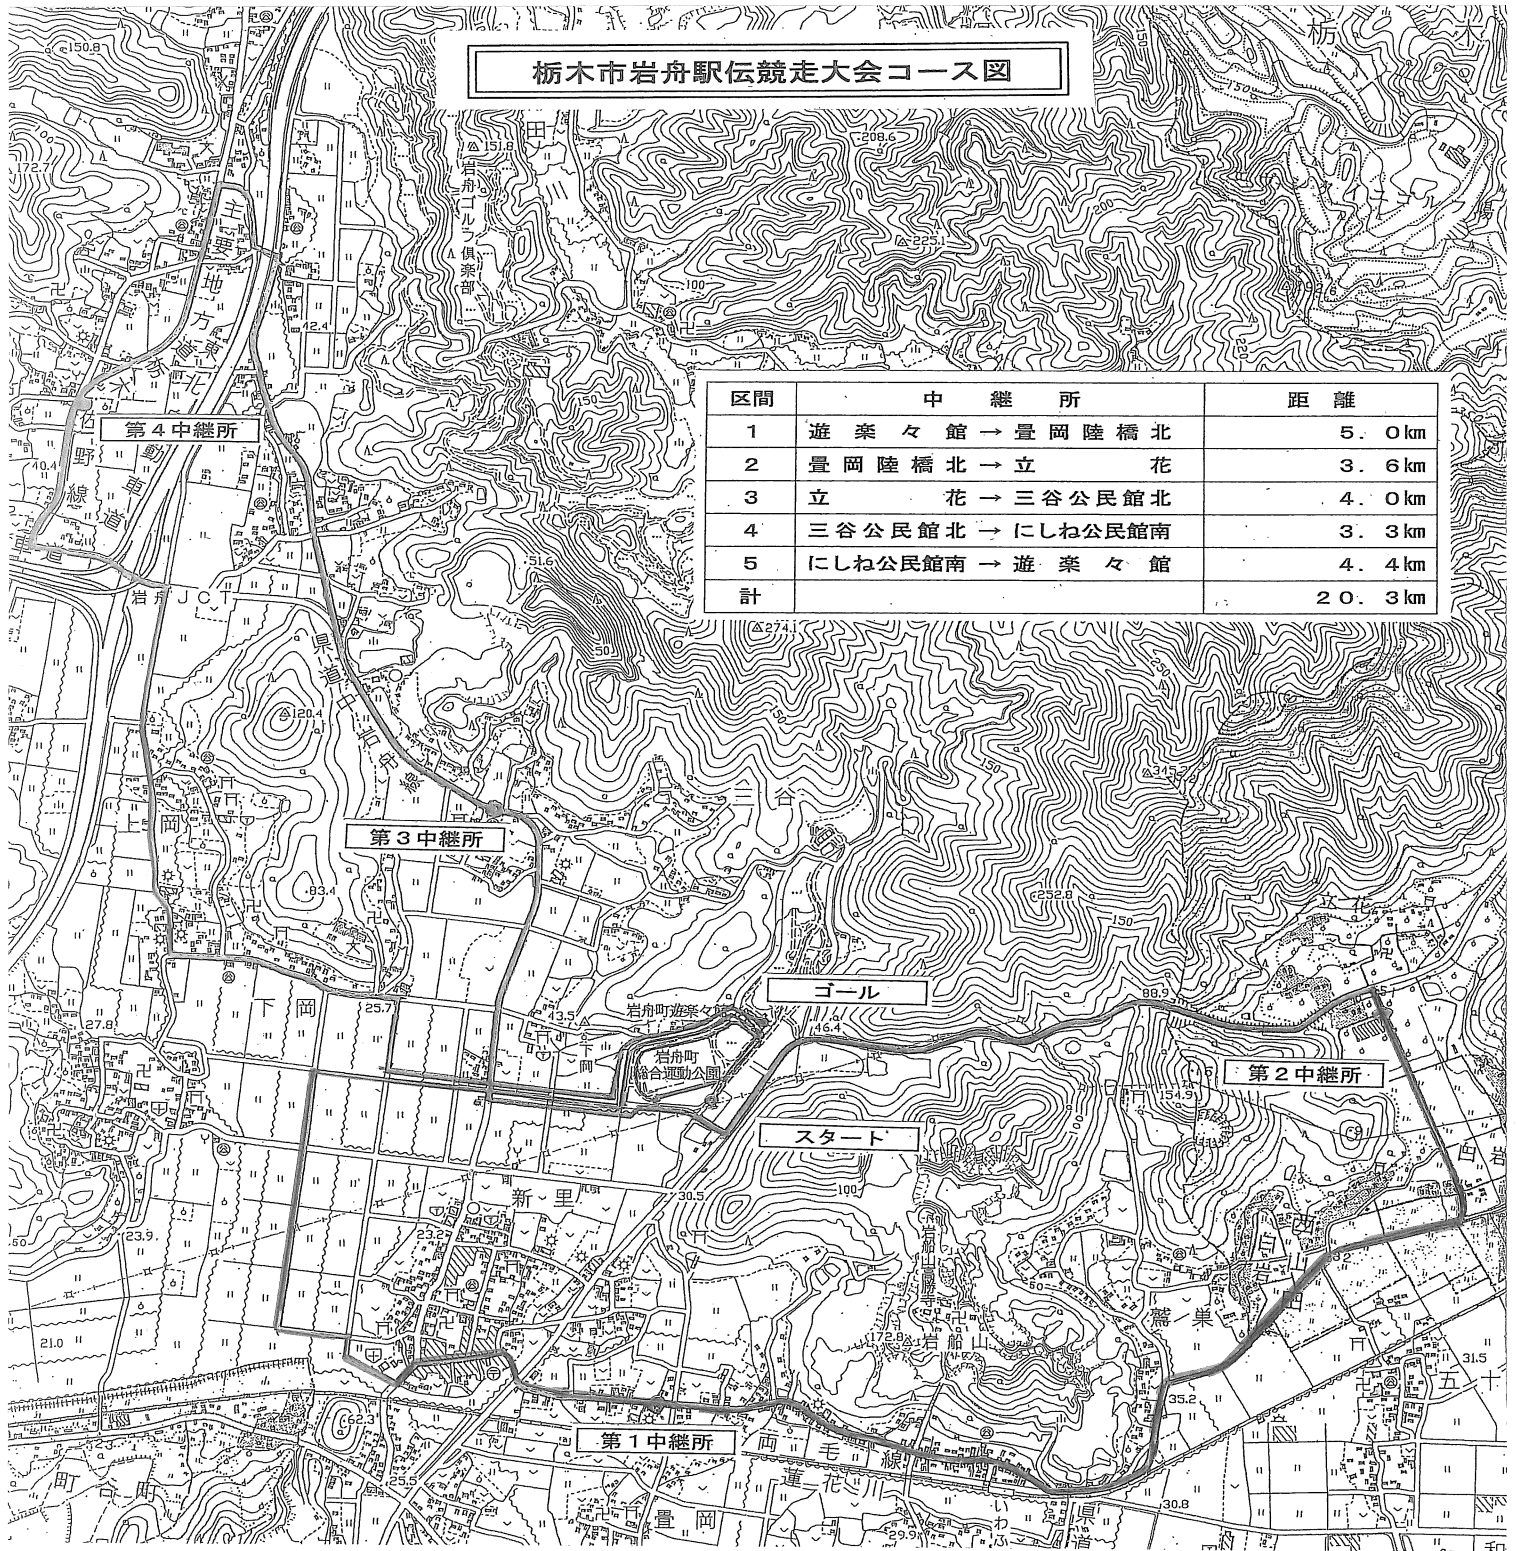

第42回栃木市岩舟駅伝競走大会による交通規制のお知らせ

- 平成29年3月5日（日）に第42回栃木市岩舟駅伝競走大会が開催されます。
- 大会当日は、選手通過に際し10：00頃から12：00時頃まで交通規制が行われます。
- 時間によっては、周辺道路の混雑が予想されますが、ご理解とご協力をお願いいたします。
- 第42回栃木市岩舟駅伝競走大会のコースは下記のとおりとなっております。ぜひ、選手へのあたたかい声援をお願いいたします。

栃木市岩舟駅伝競走大会コース図

区間	中 継 所	距 離
1	遊 楽 々 館 → 壘 岡 陸 橋 北	5.0km
2	壘 岡 陸 橋 北 → 立 花	3.6km
3	立 花 → 三 谷 公 民 館 北	4.0km
4	三 谷 公 民 館 北 → に し ね 公 民 館 南	3.3km
5	に し ね 公 民 館 南 → 遊 楽 々 館	4.4km
計		20.3km

《お問合せ》

栃木市教育委員会 スポーツ振興課 岩舟（岩舟公民館）TEL 0282-55-2500