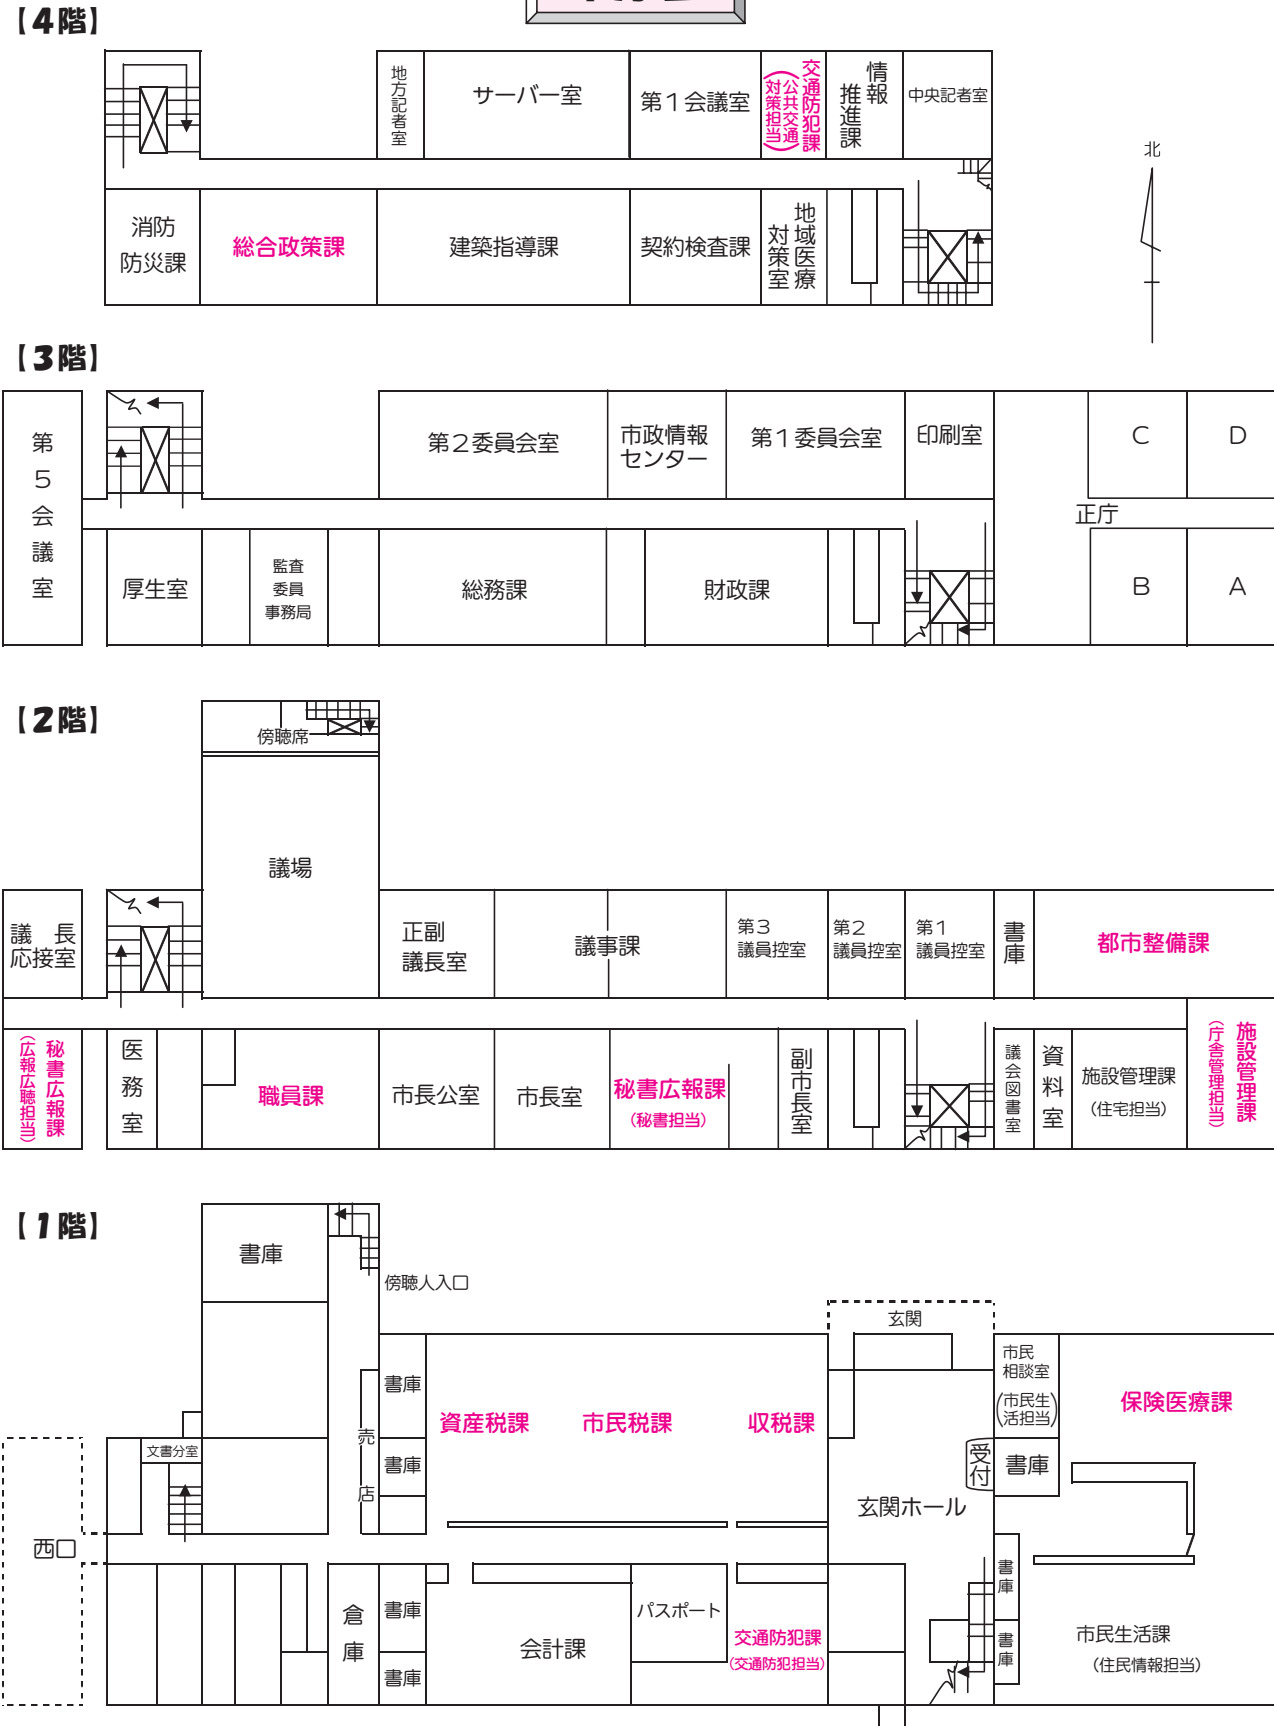

本庁舎・各総合支所の配置図のご案内

栃木市の本庁舎と各総合支所の配置図をお知らせします。

本庁舎

本庁別館

本庁第2別館

本庁福祉庁舎