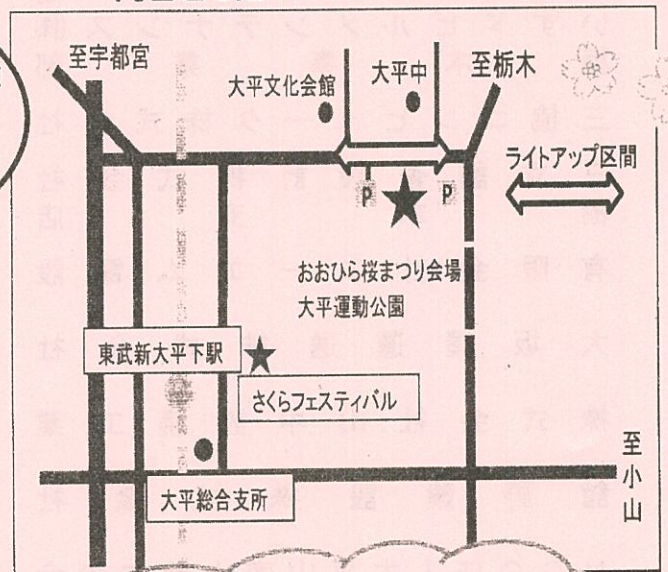

第28回 おおひら桜まつり

さくら通りライトアップ

両日ともに 18:00~22:00(予定)

●ステージイベント

☆いちご早食い競争

☆ピンゴゲーム

☆とちおとめ25 & TIP 出演決定

☆他、多数出演者あり!

●各種出店

日立の冷蔵庫が当たる!!
(特別協賛:
日立アプライアンス(株))

4/6(土)のみ スタンプラリー

日立栃木グループさくらフェスティバル 共催

AM10:00~PM15:00

場所: 日立アプライアンス(株)内

※当日は会場をつなぐシャトルバス走行予定

おおひら桜まつりの
情報は 大平町観光協会 HP
に掲載します。