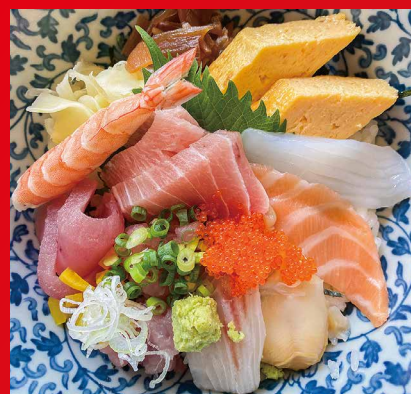

よし
海鮮丼の店 やす佳 ☎0282-92-0467
栃木市都賀町大柿1597-1

オススメポイント

ランチも夜も限定5食。やす佳おすすめ海鮮丼セットをお値段据え置き1,100円(税込)で提供させていただきます。是非ご来店ください!! (定休日 水・木曜日)

ひるた仏具店 ☎0282-27-0578
栃木市都賀町合戦場708

オススメポイント

喪中ハガキが届いたら、ご進物線香を贈りましょう。会いに行けなくても、お世話になった方へ、香りとともに「心」を届けます。お手紙や発送の手配もいたしますので、まずはお気軽にご来店ください。