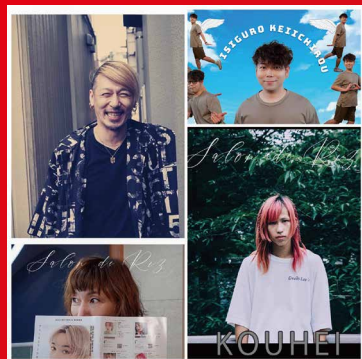

オススメポイント

お客様の品物を1点1点心をこめて綺麗にしています。他店で落ちない汚れもご相談下さい!! 着物・ジュータン・寝具類も扱っています。

(サロン ドリス)
Salon de Riz ☎0282-51-2352
栃木市境町1-20