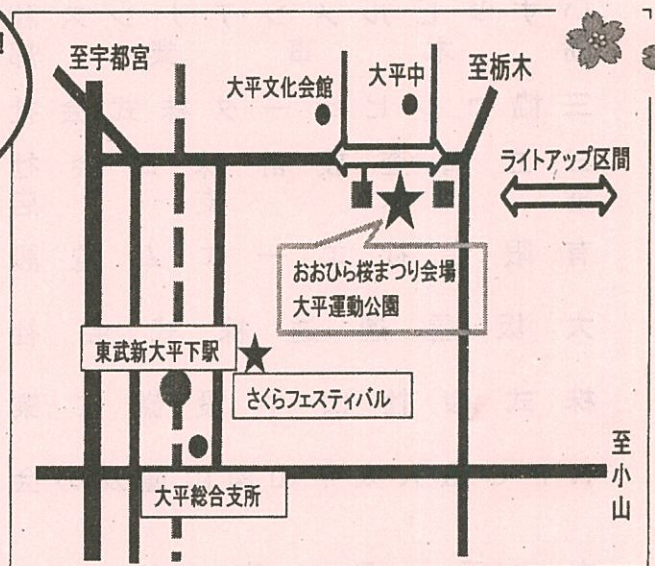

第29回

おおひら桜まつり

さくら通りライトアップ

4月1日～7日（開花状況によって変更あり）

時間：18：00～22：00

●ステージイベント

☆いちご早食い競争

☆ピンゴゲーム

☆他、多数出演者あり！

●各種出店

☆フリーマーケットもあり！

日立の冷蔵庫が当たる！！

（特別協賛：

日立アプライアンス(株)）

☆景品もあります（数量限定）☆

4/5(土)のみ

スタンプラリー

日立栃木グループさくらフェスティバル 共催

AM10:00～PM15:00

場所：日立アプライアンス(株) 正門前

※当日は会場をつなぐシャトルバス走行予定

おおひら桜まつりの
情報は大平町観光協会HP
に掲載します。

平成26年4月5日(土)・6日(日)

5日 11:00～18:00 6日 10:00～16:00

会場：大平運動公園

主催 おおひら桜まつり実行委員会

共催 栃木市 後援：大平町観光協会