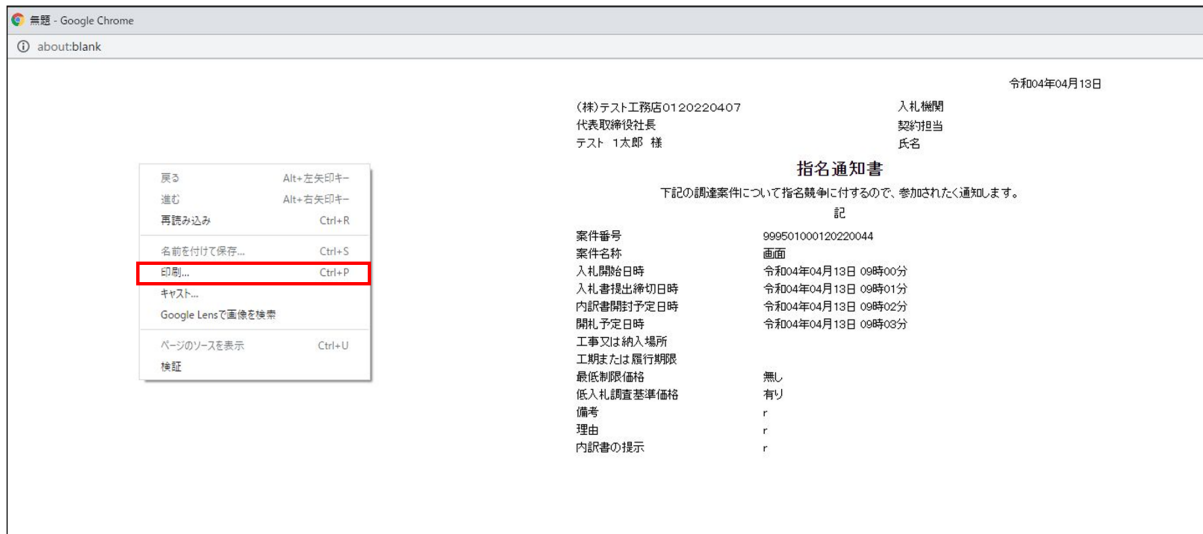

Google Chrome の場合

右クリックし印刷を選択します。