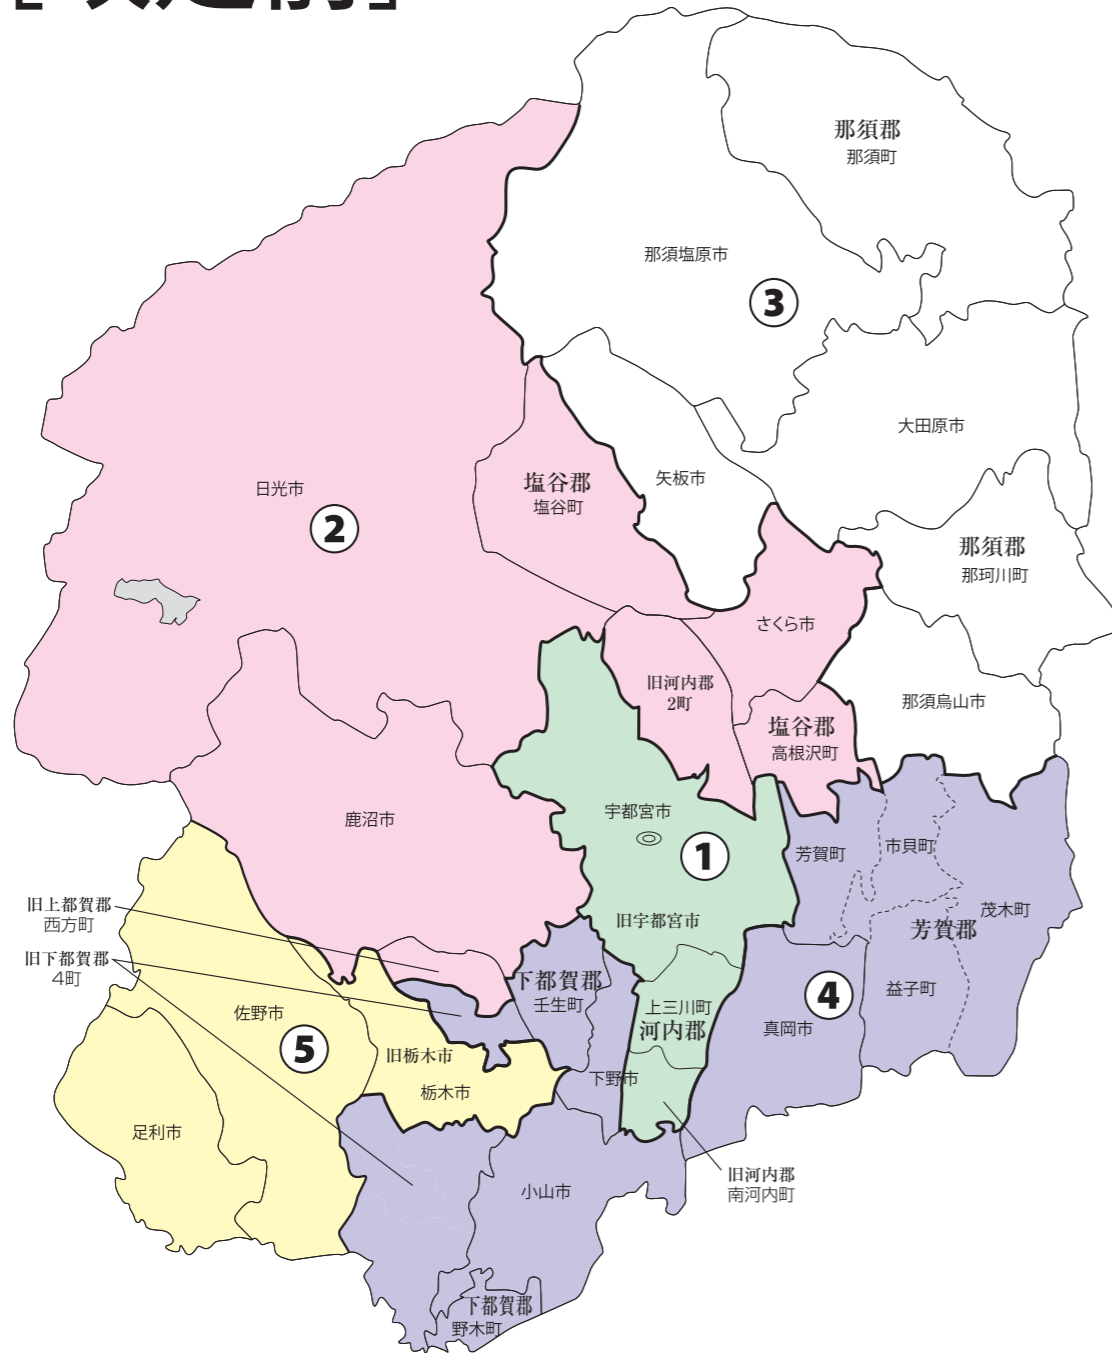

衆議院議員選挙の小選挙区が改定されました。
次の衆議院議員総選挙からは、新しい選挙区で選挙が行われます。

栃木県

[改定前]

[改定後]

お問い合わせは

- 総務省選挙部
- 都道府県選挙管理委員会
- 市区町村選挙管理委員会

	第1区	第2区	第4区	第5区
旧選挙区	<p>宇都宮市 本庁管内 宇都宮市平石地区市民センター管内 宇都宮市清原地区市民センター管内 宇都宮市横川地区市民センター管内 宇都宮市瑞穂野地区市民センター管内 宇都宮市城山地区市民センター管内 宇都宮市国本地区市民センター管内 宇都宮市富屋地区市民センター管内 宇都宮市豊郷地区市民センター管内 宇都宮市篠井地区市民センター管内 宇都宮市姿川地区市民センター管内 宇都宮市雀宮地区市民センター管内 宇都宮市役所宝木出張所管内 宇都宮市役所陽南出張所管内</p> <p>河内郡</p>	<p>下野市 薬師寺、成田、町田、谷地賀、下文狭、田中、仁良川、本吉田、別当河原、下吉田、磯部、中川島、上川島、上吉田、三王山、絹板、花田、下坪山、上坪山、東根、祇園1丁目～5丁目、緑1丁目～6丁目</p> <p>宇都宮市 第1区に属しない区域</p> <p>栃木市 栃木市役所西方総合支所管内</p> <p>鹿沼市 日光市 さくら市 塩谷郡</p>	<p>下野市 第1区に属しない区域</p> <p>小山市 真岡市 芳賀郡 下都賀郡</p> <p>栃木市 栃木市役所大平総合支所管内 栃木市役所藤岡総合支所管内 栃木市役所都賀総合支所管内 栃木市役所岩舟総合支所管内</p>	<p>栃木市 第2区及び第4区に属しない区域</p> <p>足利市 佐野市</p>
新選挙区	<p>宇都宮市 本庁管内 宇都宮市平石地区市民センター管内 宇都宮市清原地区市民センター管内 宇都宮市横川地区市民センター管内 宇都宮市瑞穂野地区市民センター管内 宇都宮市城山地区市民センター管内 宇都宮市国本地区市民センター管内 宇都宮市富屋地区市民センター管内 宇都宮市豊郷地区市民センター管内 宇都宮市篠井地区市民センター管内 宇都宮市姿川地区市民センター管内 宇都宮市雀宮地区市民センター管内 宇都宮市役所宝木出張所管内 宇都宮市役所陽南出張所管内</p> <p>河内郡</p>	<p>宇都宮市 第1区に属しない区域</p> <p>鹿沼市 日光市 さくら市 塩谷郡</p>	<p>下野市</p> <p>小山市 真岡市 芳賀郡 下都賀郡</p>	<p>栃木市</p> <p>足利市 佐野市</p>
	第1区	第2区	第4区	第5区

※第3区は選挙区の変更はありません。