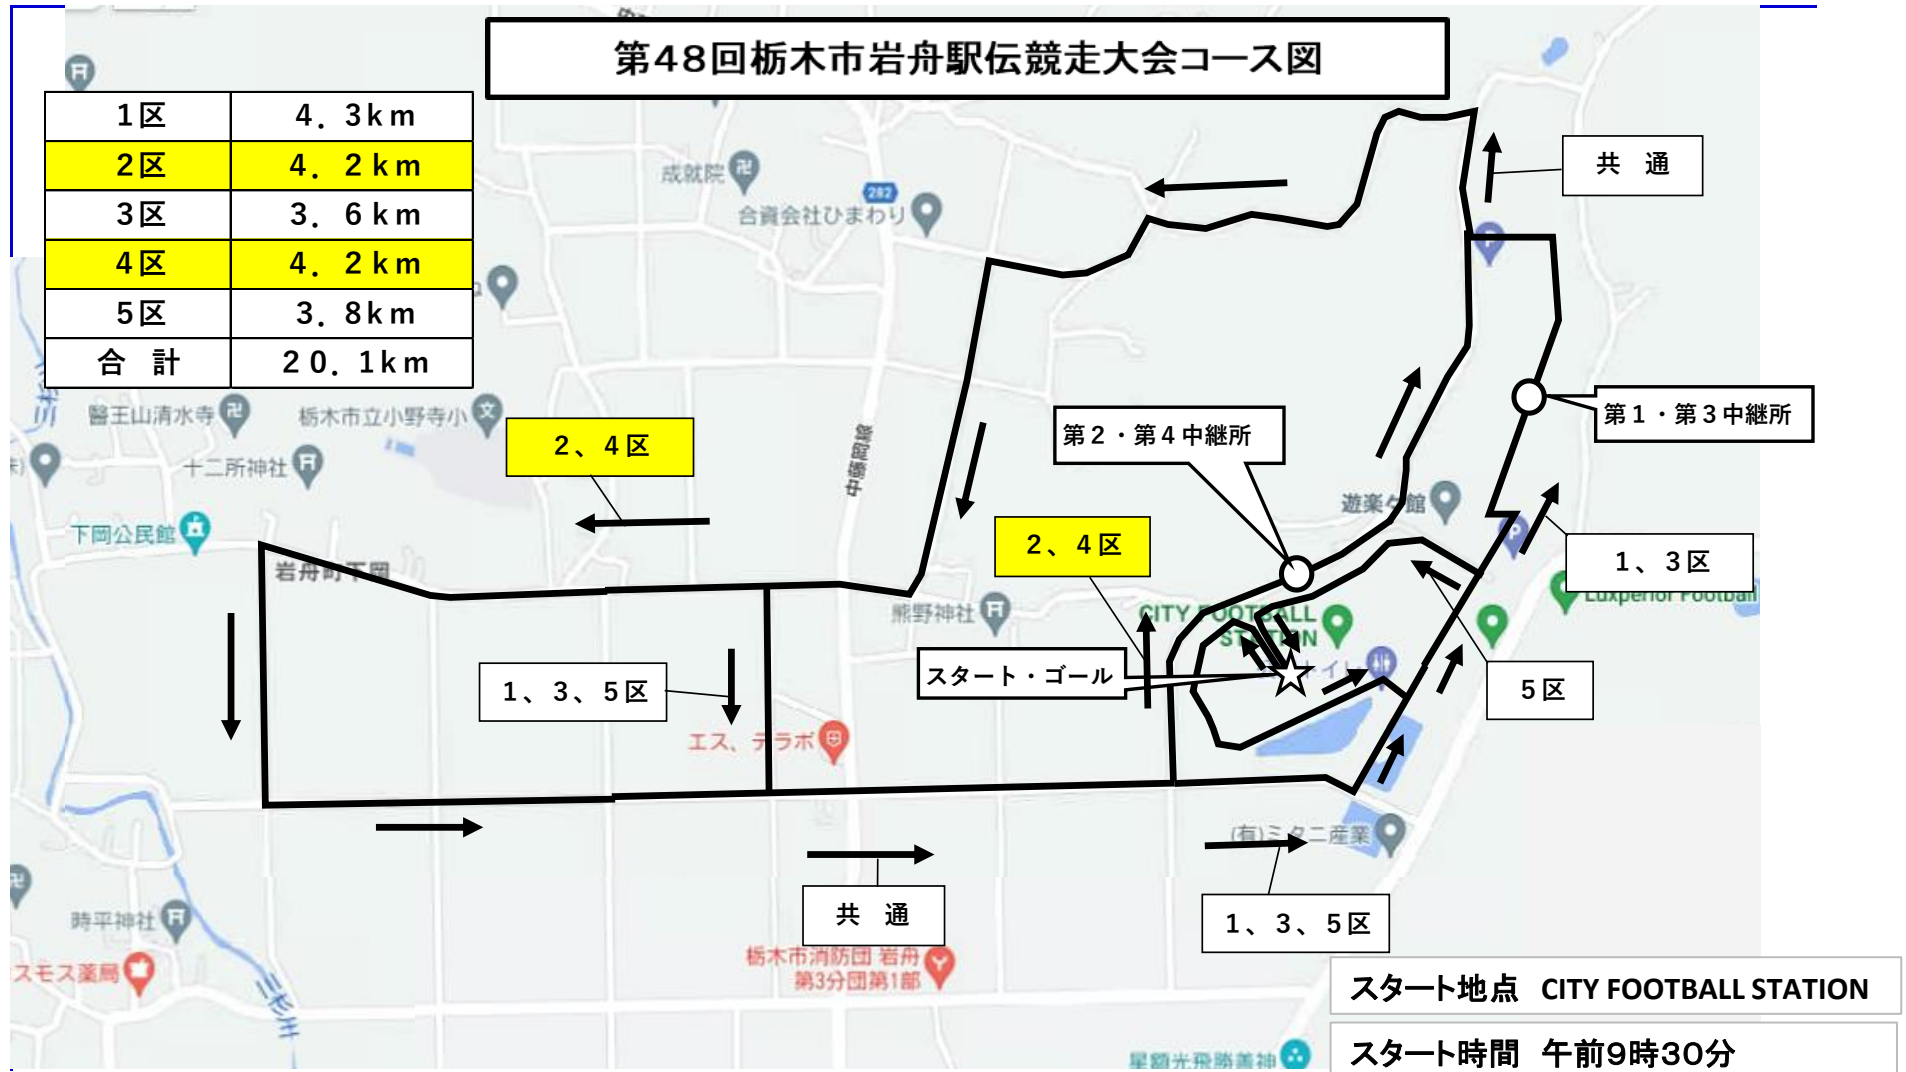

第48回栃木市岩舟駅伝競走大会に伴う交通規制のお知らせ

回覧

- 3月5日(日)、岩舟総合運動公園及び周辺道路をスタート、ゴール、中継所とする『岩舟駅伝競走大会』が開催されます。
- 大会当日は、9:00から11:30頃まで交通規制が行われます。詳しくは、裏面をご覧ください。

《お問合せ先》 栃木市地域振興部 岩舟地域づくり推進課
公民館係(岩舟公民館内)
TEL:0282-55-2500

交通規制箇所

令和5年3月5日(日)9:00~11:30頃の間、下図のとおり規制を行います。

規制時間中は、う回をお願いいたします。規制道路沿いにお住まいの方は、緊急時を除き、車両の出入りをお控えください。また、県道中藤岡線2か所を選手が横断します。選手通過中は手前で減速のうえ、係員の指示に従ってください。