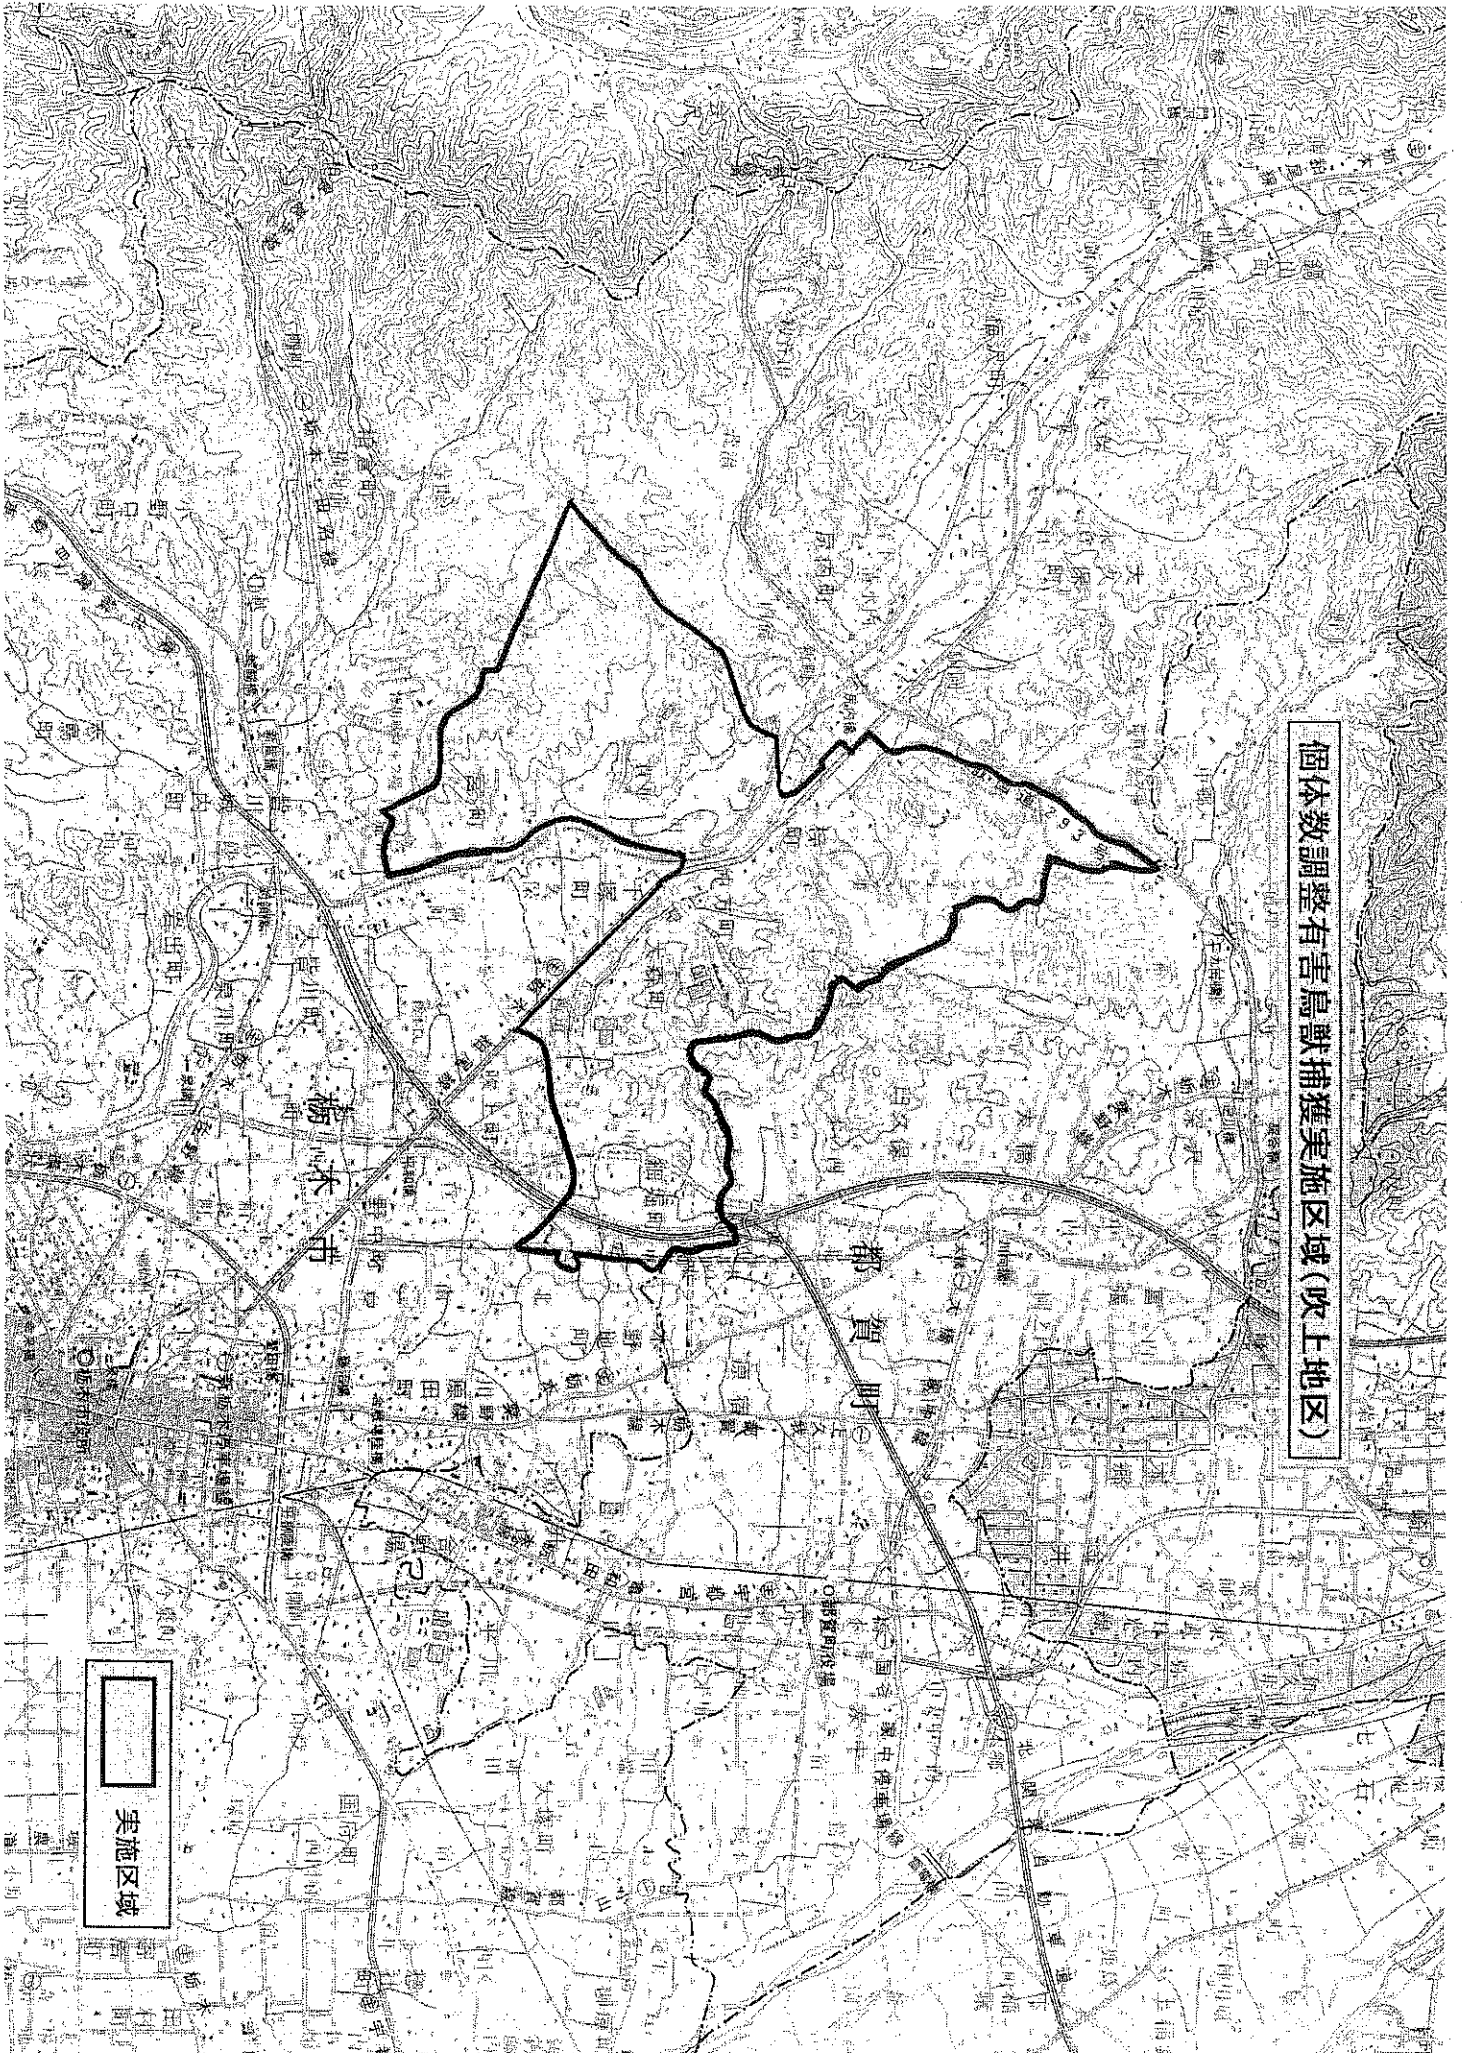

イノシシ、シカの捕獲（駆除）について

吹上地区における、イノシシ、シカによる農作物等への被害を防止するため、本年度も引き続き、猟友会の協力の下、銃器、わなによる捕獲（駆除）を、実施しておりますので、お知らせいたします。

記

1. 実施期間 平成26年4月1日から平成27年3月31日まで
  日の出から日没までの間
2. 実施区域 吹上地区 千塚町ほか【裏面平面図参照】
3. 実施方法 実施区域内に捕獲用オリ及びくくりワナを設置して捕獲します。なお、ワナにかかったイノシシ、シカを発見した場合は下記の駆除従事者に連絡をしてください。駆除従事者の方が駆除を行います。（都合により、すみやかに現地に行けない場合もありますことをご了承下さい。）
4. 駆除従事者（敬称省略）

	住 所	氏 名	電 話 番 号
1	栃木市野中町981	野尻 一夫	22-4996
2	栃木市大森町63-2	毛塚 實	31-1622
3	栃木市野中町365-1	増山 金一郎	24-8277
4	栃木市野中町377-4	増山 一夫	24-7971

5. その他 設置されている捕獲用オリ、くくりワナは危険ですので、近づかないようご家族の皆様（特に小さなお子様等）にもご周知願います。

栃木市産業振興部農林課 農林整備担当
328-8686 栃木市万町 9-25
TEL 0282-21-2387 FAX 0282-21-2683

個体数調整有害鳥獣捕獲実施区域(吹上地区)

実施区域