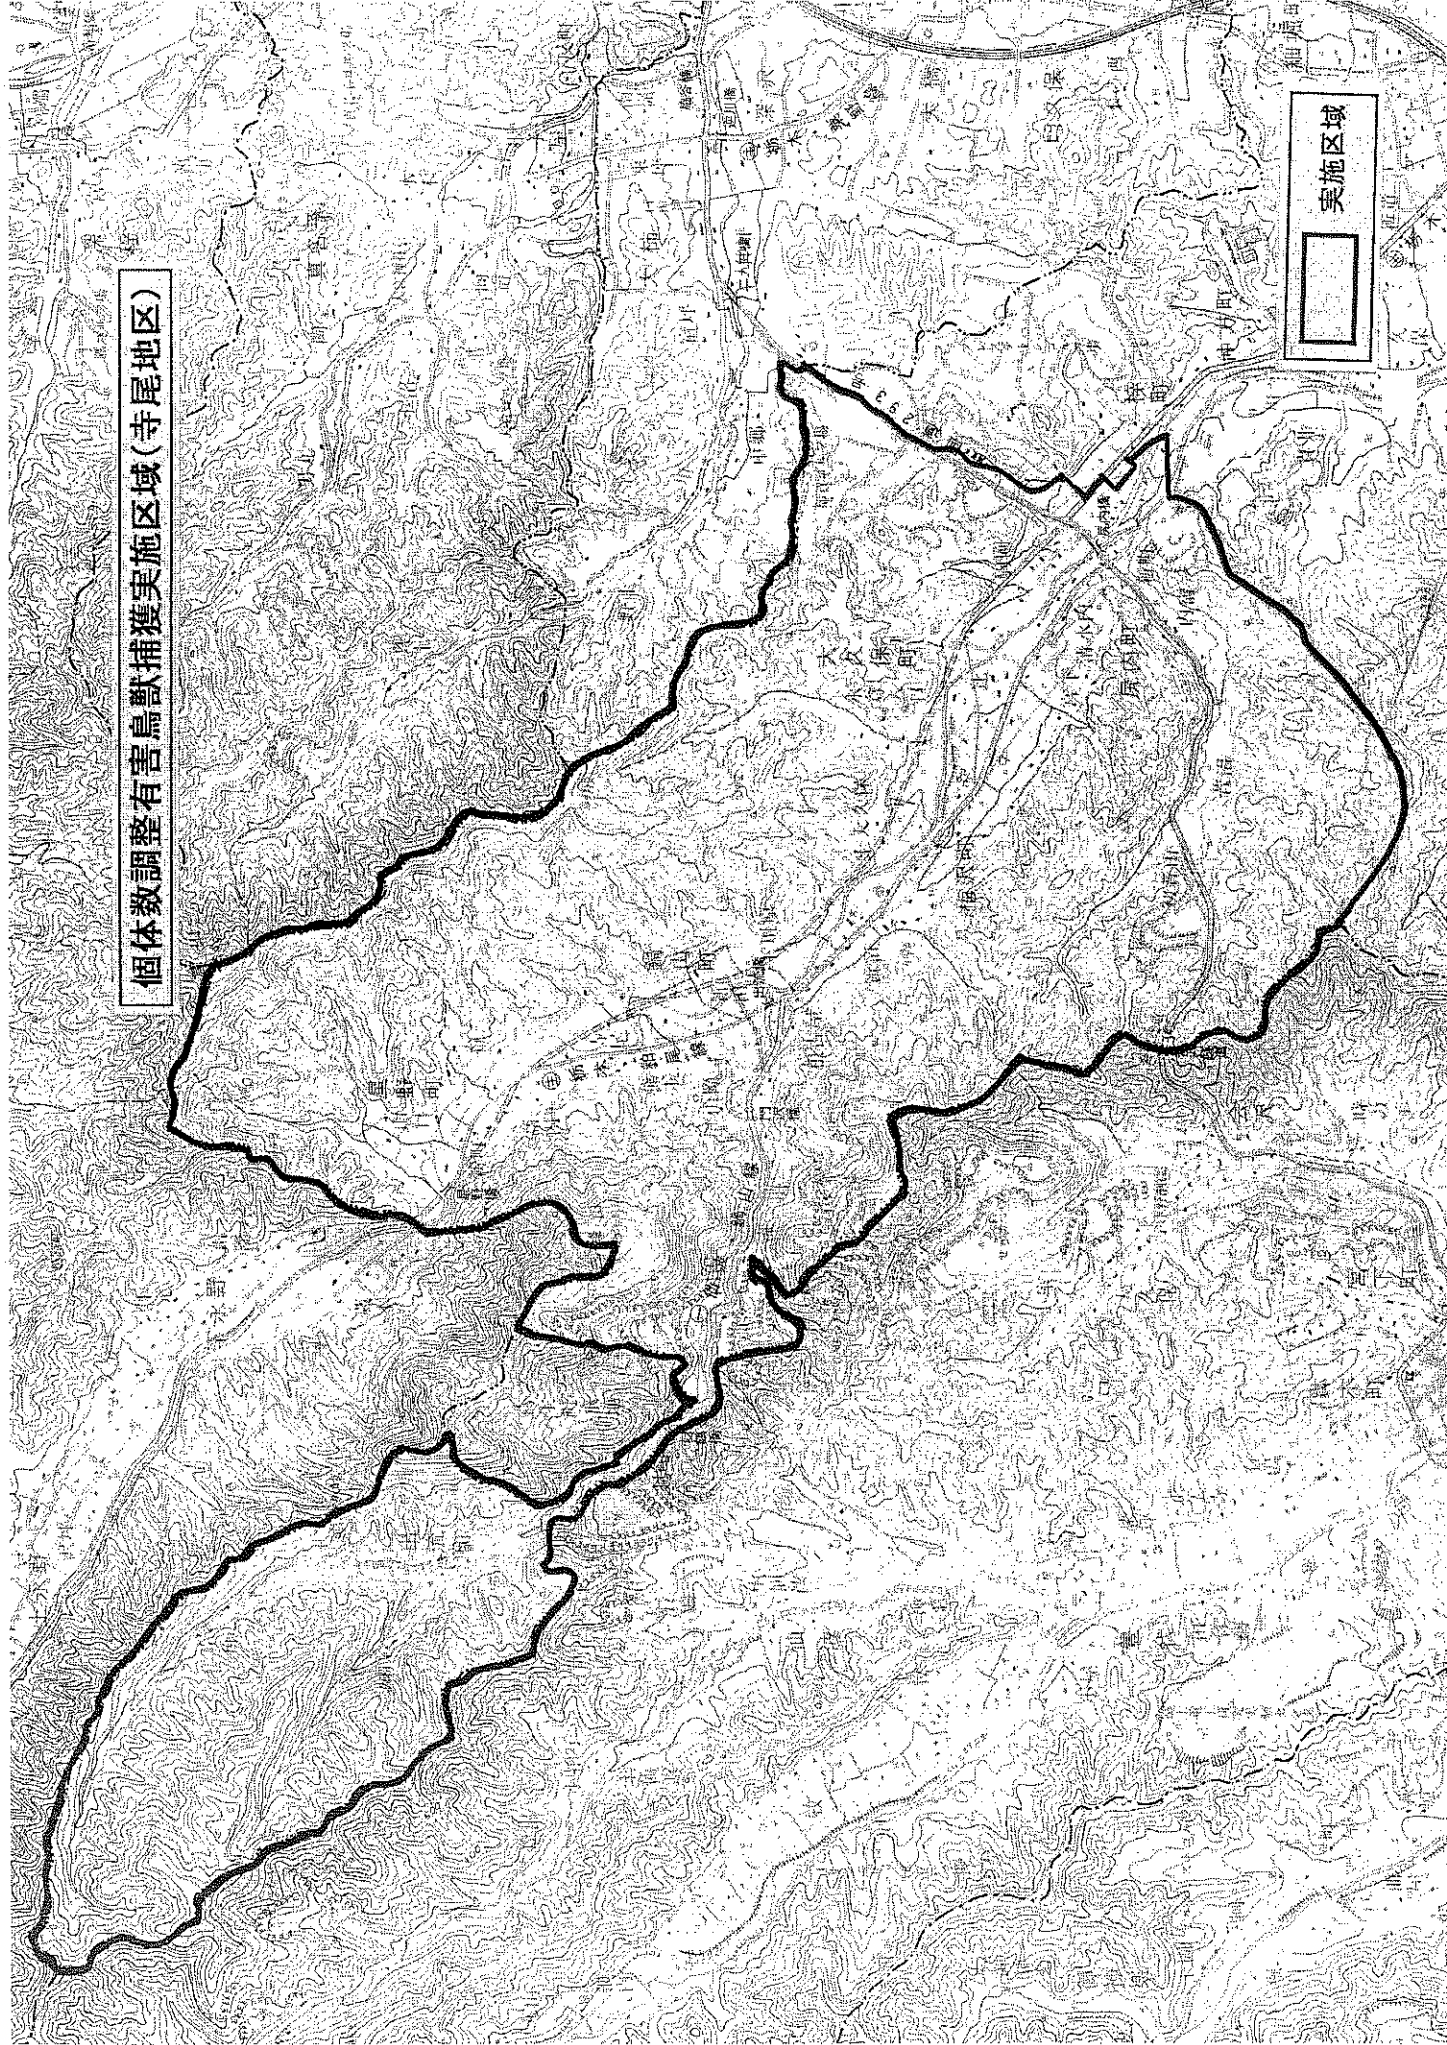

イノシシ、サル、シカの捕獲（駆除）について

寺尾地区における、イノシシ、サル、シカによる農作物等への被害を防止するため、本年度も引き続き、猟友会の協力の下、銃器、わなによる捕獲（駆除）を実施しておりますので、お知らせいたします。

記

1. 実施期間 平成26年4月1日から平成27年3月31日まで
  日の出から日没までの間
2. 実施区域 寺尾地区全域【裏面平面図参照】
3. 実施方法 実施区域内に捕獲用オリ及びくくりワナを設置して捕獲します。なお、ワナにかかったイノシシ、サル、シカを発見した場合は下記の駆除従事者に連絡をしてください。駆除従事者の方が駆除を行います。（都合により、すみやかに現地に行けない場合もありますことをご了承下さい。）

4. 駆除従事者（敬称省略）

	住 所	氏 名	電 話 番 号
1	栃木市尻内町605	篠崎 通男	31-0174
2	〃 鍋山町730-7	高田 泰市	31-1182
3	〃 星野町127	熊倉 栄	31-1193
4	〃 尻内町390	坂本 登	31-0275
5	〃 星野町168	熊倉 義信	31-0683
6	〃 尻内町445	坂本 正治	31-0347
7	〃 鍋山町117-2	中野 美智雄	31-2560
8	〃 大久保町599	島田 幸一郎	31-0617
9	〃 鍋山町840-7	寺内 光夫	31-1618

5. その他 設置されている捕獲用オリ、くくりワナは危険ですので、近づかないようご家族の皆様（特に小さなお子様等）にもご周知願います

栃木市産業振興部農林課 農林整備担当
328-8686 栃木市万町9-25
TEL 0282-21-2387 FAX 0282-21-2683

個体数調整有害鳥獣捕獲実施区域(寺尾地区)

実施区域