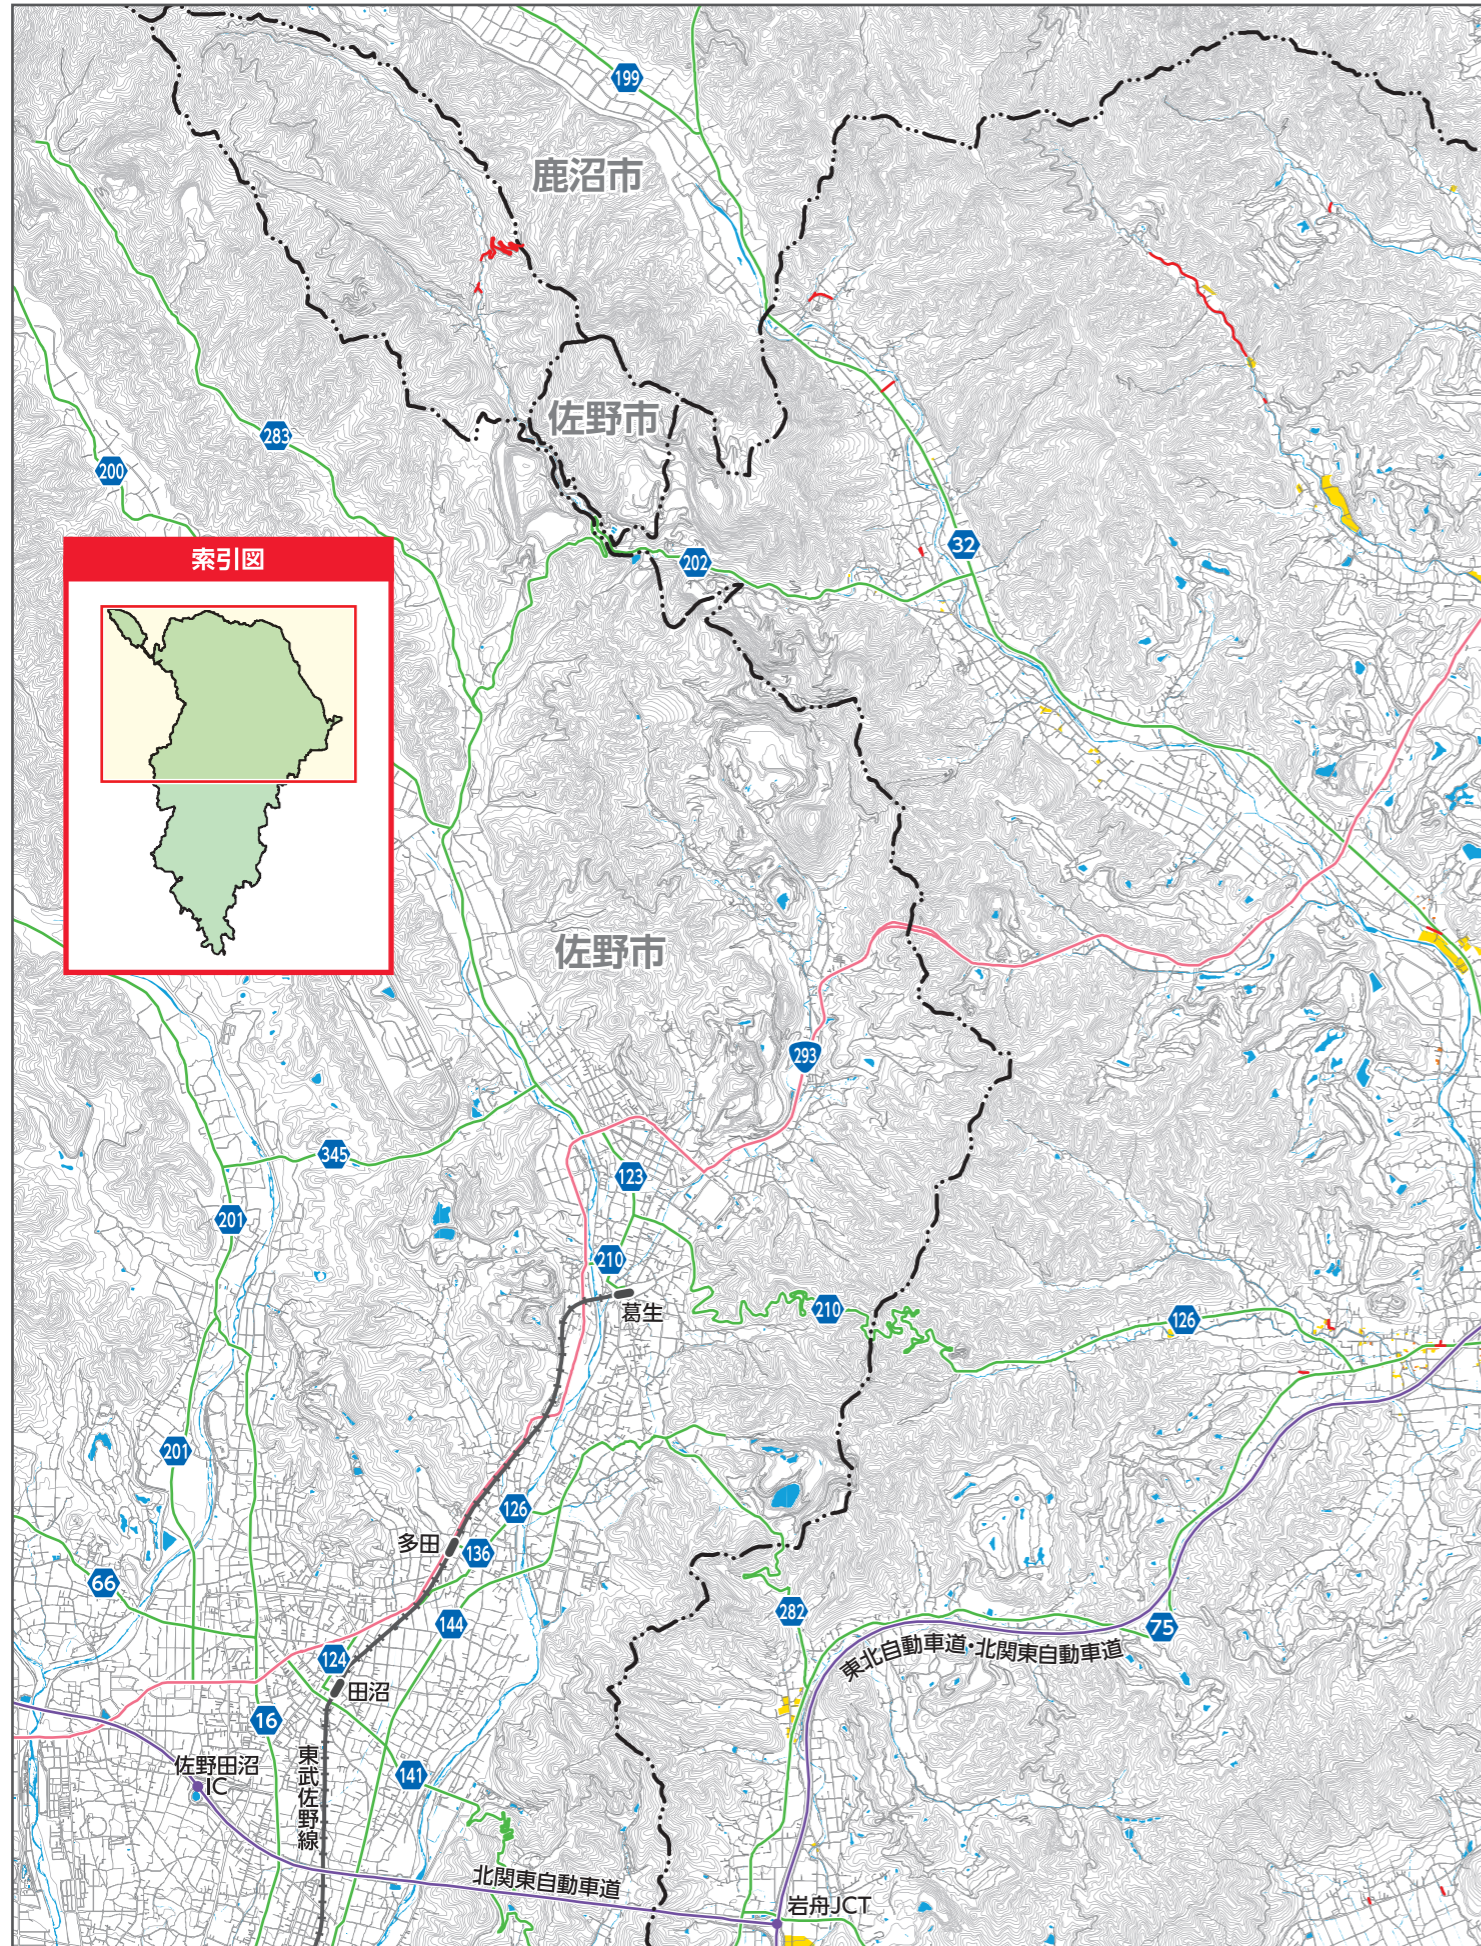

凡例
 冠水道路 冠水実績
 床上浸水 床下浸水

平成27年関東・東北豪雨及び令和元年東日本台風の際に浸水したエリアを重ねた地図です。
 ※すべての浸水箇所が掲載されているわけではありません。