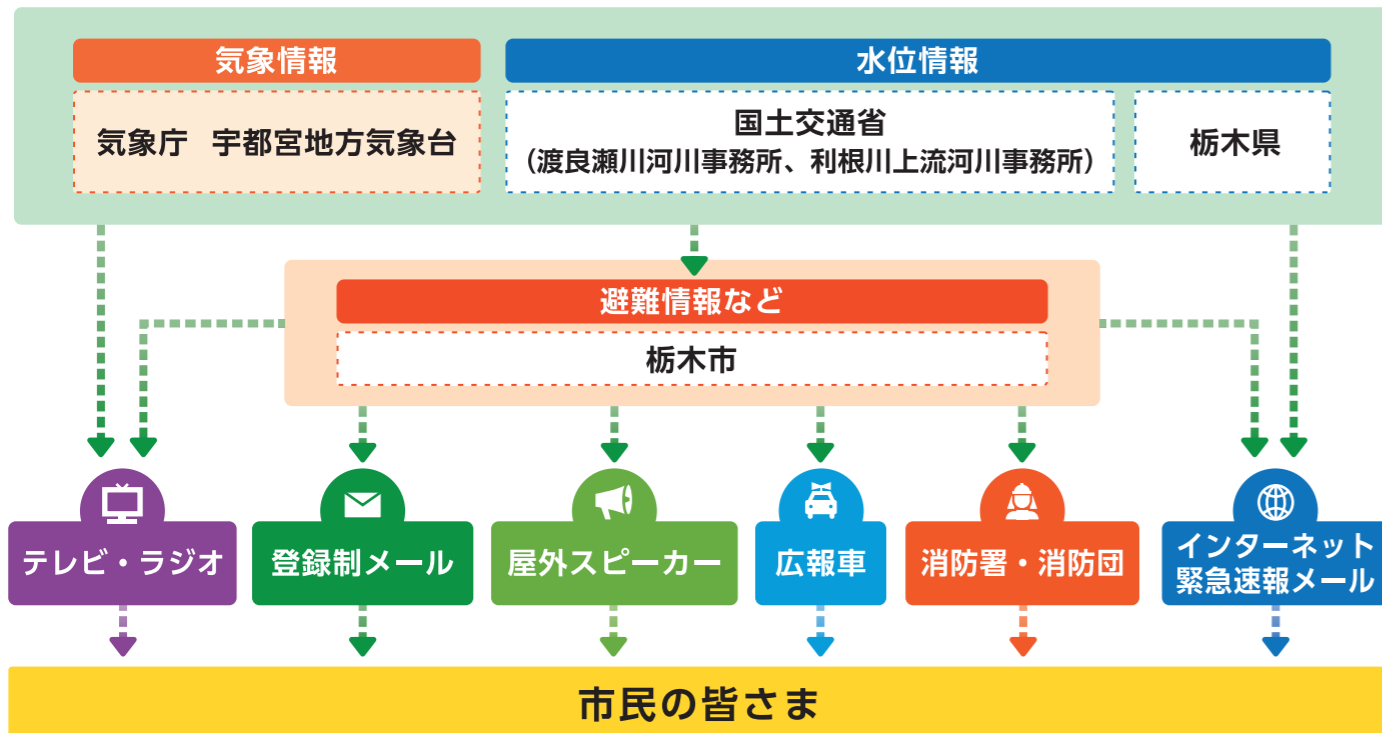

情報収集の手段

大雨時は、自ら情報収集する意識が大切です。台風などの接近は数日前から予測することができるので、事前に情報収集することで、災害に対する備えをしましょう。

情報収集

テレビ

携帯電話

ラジオ

パソコン

雨量・河川水位情報などの収集を！ P96

日常の備え

非常時持出品

袋に入れて、いつでも出せる場所に置いておきましょう。 P99

情報収集

栃木市からの防災情報

避難情報などに注意を！ P11

日常の備え

栃木市防災ハザードマップ

危険場所などの再確認を！

情報の伝達ルート

情報の入手先

一つの手段だけではなく、様々な手段で情報が入手できるよう、普段から準備しておきましょう。

栃木市ホームページ

災害情報や避難情報が発信されます。

栃木市

栃木県防災メール

警報が発表されたときや、強い雨が降ってきたときに、どこで土砂災害や浸水害、洪水災害の危険度が高まっているかを知ることができます。

キキクル 気象庁

浸水ナビ

国土交通省や都道府県が公表した浸水想定区域図の想定破堤点や浸水想定、河川の水位情報などを確認することができます。

浸水ナビ 国交省

川の防災情報

行政から発表されている防災情報、河川水位や雨量などの観測情報などを確認することができます。

川の防災情報 国交省