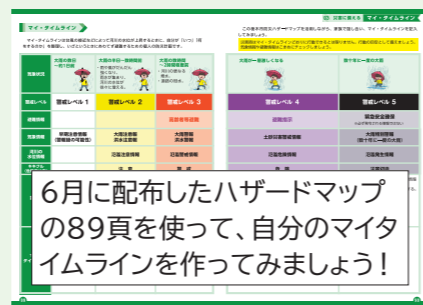

考える

災害が起きそうな時、あなたはどのような行動をとりますか？家族は？いつ、どこに、どんな方法で避難するか、行動の目安を考えておくと、いざという時に慌てずに済みます。

どこに避難する？事前に考えておきたい避難の選択肢

自宅

安全な場所にある場合は、自宅を出ないことも「避難」です。また場所や周囲の状況によっては、2階への「垂直避難」も選択肢となります。

親戚・知人宅、旅館

安全な地域にある親戚・知人宅に避難する方法です。旅館やホテルを事前に予約し宿泊する方法もあります。感染症などのリスクを軽減できます。

広域避難・車中泊

災害の危険がより少ない地域に、早めに移動する「広域避難」という方法も。車中泊をする場合、エコノミークラス症候群に注意しましょう。

市内の避難所

避難所で過ごすための「非常持ち出し品」(次頁)を持って移動しましょう。高齢者などは早めの避難を心がけましょう。

「マイタイムライン」を考えてみませんか？

台風の接近などによって河川の水位が上昇するときに、自分や家族が「いつ」「何をするのか」を整理し、いざという時に慌てず避難するための個人計画です。

6月に配布したハザードマップの89頁を使って、自分のマイタイムラインを作ってみましょう！

防災特集

考える

もうしましたか？災害への備え

ご家庭での災害への備えはできていますか？近年相次ぐ、台風や線状降水帯による災害、そして発生が心配される大地震など、災害の危険は身近にあります。災害が起きた時に被害を最小限にする「減災」のために有効なのは、自分で自分を助ける「自助」。ご家庭での災害の備えを、ぜひ一度見直してみましょう。