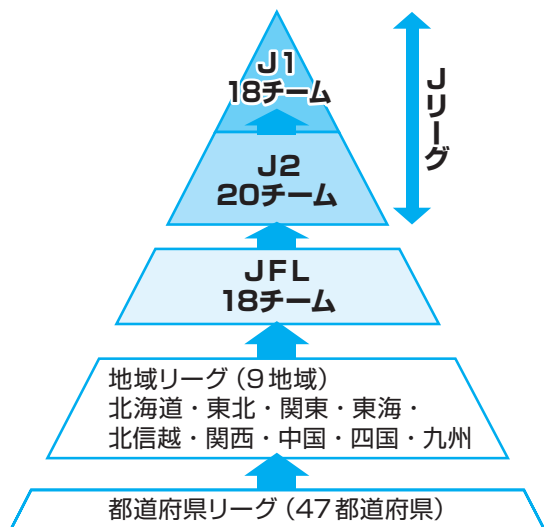

みんなのサッカークラブ

TOCHIGI UVA FOOTBALL CLUB

～スポーツで『夢・希望・感動』を与えることのできる地域に密着したスポーツクラブを目指します～

クラブ名の由来

ウーヴァ『UVA』とはポルトガル語で『ぶどう』のことです。ぶどうは、本市特産品であり地域をイメージできることから命名しました。

理念

地域に密着し、ボランティア活動を基礎としたクラブ運営とスポーツを通じた青少年の健全な育成に寄与する。

沿革

- 1947年 日立栃木サッカー部として創設
- 2006年 日立アプライアンス(株)栃木事業部を母体とした企業チームから、日立栃木ウーヴァスポーツクラブへ組織変更
- 2009年 全国地域リーグ決勝大会準優勝
- 2010年 JFLへ昇格
  運営をNPO法人に移管し、クラブ名を栃木ウーヴァフットボールクラブと改称

栃木ウーヴァフットボールクラブ(栃木ウーヴァFC)はJFLに参戦しています。JFLは、Jリーグのすぐ下に位置し、全18チームで構成されているリーグです。Jリーグ参戦を目指し、日々努力しています。

栃木ウーヴァFCは、地域交流・地域活動も活発に行っています

- 3月20日 義援金募集活動(イオン栃木店)
- 4月17日 チャリティーマッチ(栃木市総合運動公園)
- 4月23日 ミニPK大会(イオン栃木店)

その他、市内で開催されるイベント(サマーフェスタ、とちぎ協働まつり等)にも積極的に参加しています。また試合当日キッズクリニック(青少年サッカー教室)も開催しています。

地元の皆さんに愛されるクラブになるよう活動していきますので、ご協力・ご声援よろしくお願ひします。

今後のホームゲーム日程表

6月12日(日)午後1時～ ツエーゲン金沢(※1)	9月11日(日)正午～ FC琉球
6月26日(日)午後1時～ 松本山雅FC	25日(日)午後1時～ SAGAWA SHIGA FC
7月10日(日)午後2時～ AC長野パルセイロ	10月16日(日)午後1時～ Honda FC(※2)
17日(日)午後2時～ ソニー仙台FC	30日(日)午後1時～ プラウブリッツ秋田(※1)
31日(日)午後2時～ 横河武蔵野FC(※1)	11月6日(日)午後1時～ アルテ高崎
8月7日(日)午後2時～ MIOびわこ草津(※1)	20日(日)午後1時～ 佐川印刷SC
	23日(水・祝)午後1時～ カマタマーレ讃岐
	12月4日(日)午後1時～ V・ファーレ長崎

ホームスタジアム：栃木市総合運動公園陸上競技場(川原田町)

※1は足利市総合運動公園陸上競技場、※2は小山運動公園陸上競技場兼サッカー場で開催します。