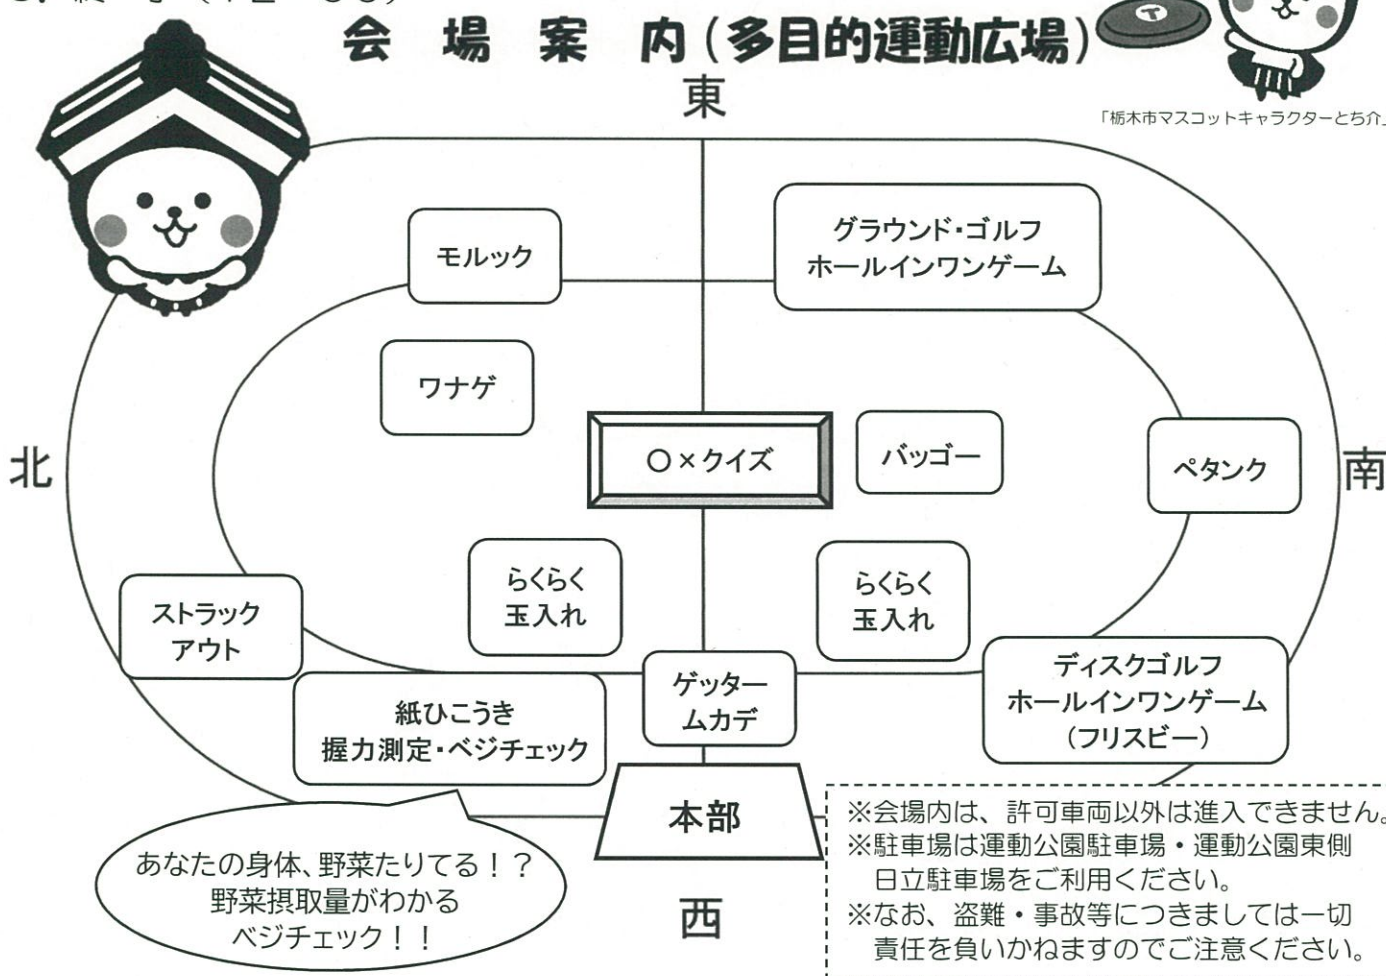

ふる里大平

スポーツフェスタ2023

大平地区体育祭が
大平地区住民を対象とした
自由参加型のイベントに
生まれ変わりました！

と き：令和5年10月8日（日）

と ころ：大平運動公園

※雨天中止 中止の場合は栃木市HPでお知らせします。主催：大平地区スポーツ協会

1. 集 合（8：00）多目的広場本部テント前

協力：栃木市スポーツ推進委員（大平地域）

2. 開会式（8：10）

NPO 法人 栃木スポーツネット

【1】開会宣言 【2】大会会長挨拶 【3】体験方法案内

3. ニュースポーツ体験等（8：30～11：00）

紙ひこうき	グラウンド・ゴルフ ホールインワンゲーム	ゲッタームカデ	
ストラックアウト	ディスクゴルフホールインワンゲーム(フリスビー)	バグゴ	ペタンク
モルック	らくらく玉入れ	ワナゲ	握力測定・ベジチェック

4. ○ × ク イ ズ（11：30～12：00）

5. 終 了（12：00）

会 場 案 内（多目的運動広場）

ふる里大平スポーツフェスタ2023申込方法

・裏面申込書を記入して、大平地区スポーツ協会事務局

（大平公民館 1階）へお持ちいただくか、

下記連絡先へお電話ください。（当日参加も可）

連絡先：大平地域づくり推進課 公民館係

Tel 0282-44-0766

受付時間：平日8：30～17：00

申込期限：令和5年9月20日（水）