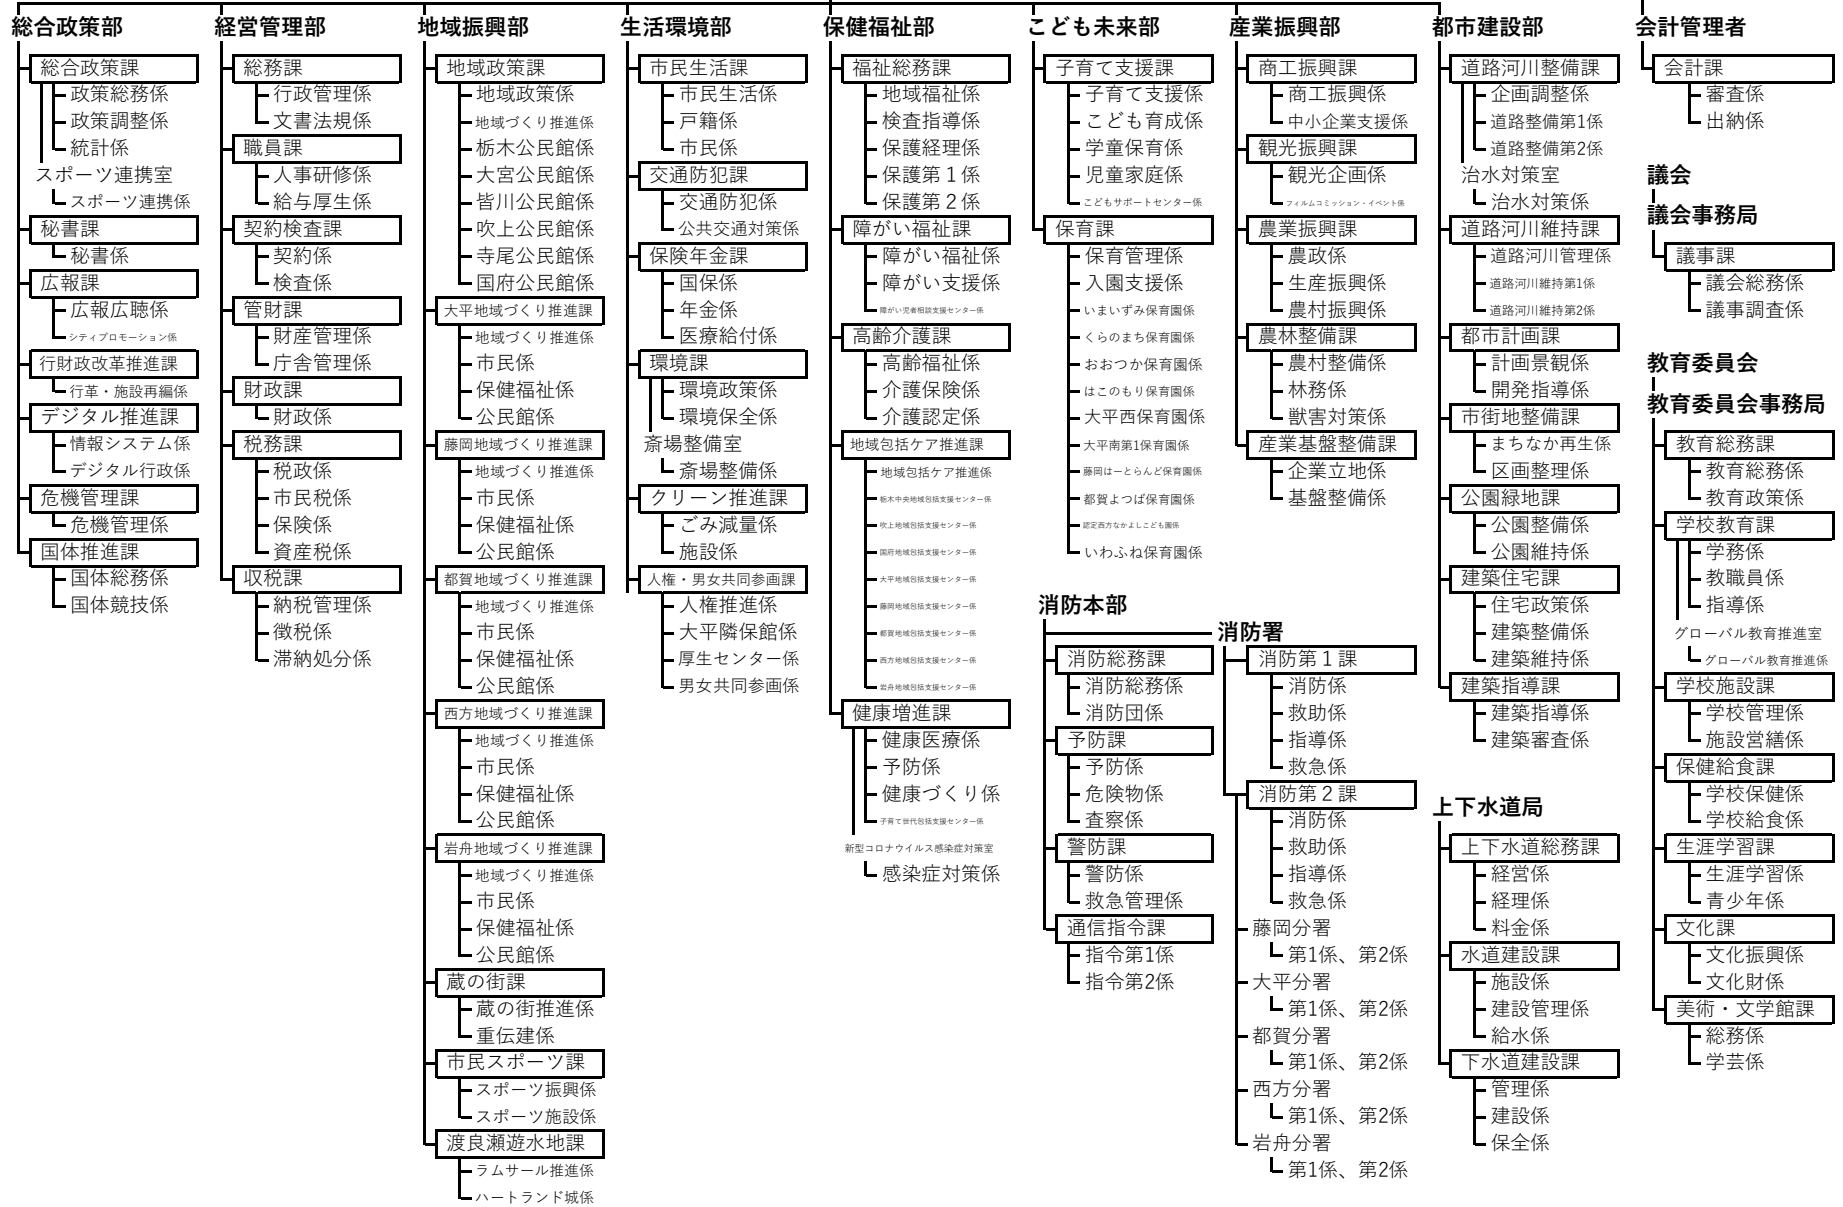

市長
副市長

令和4年度

選挙管理委員会
選挙管理委員会事務局
選挙係

監査委員
監査委員事務局
監査係

公平委員会
固定資産評価審査委員会

農業委員会
農業委員会事務局
農委総務係
農地調整係