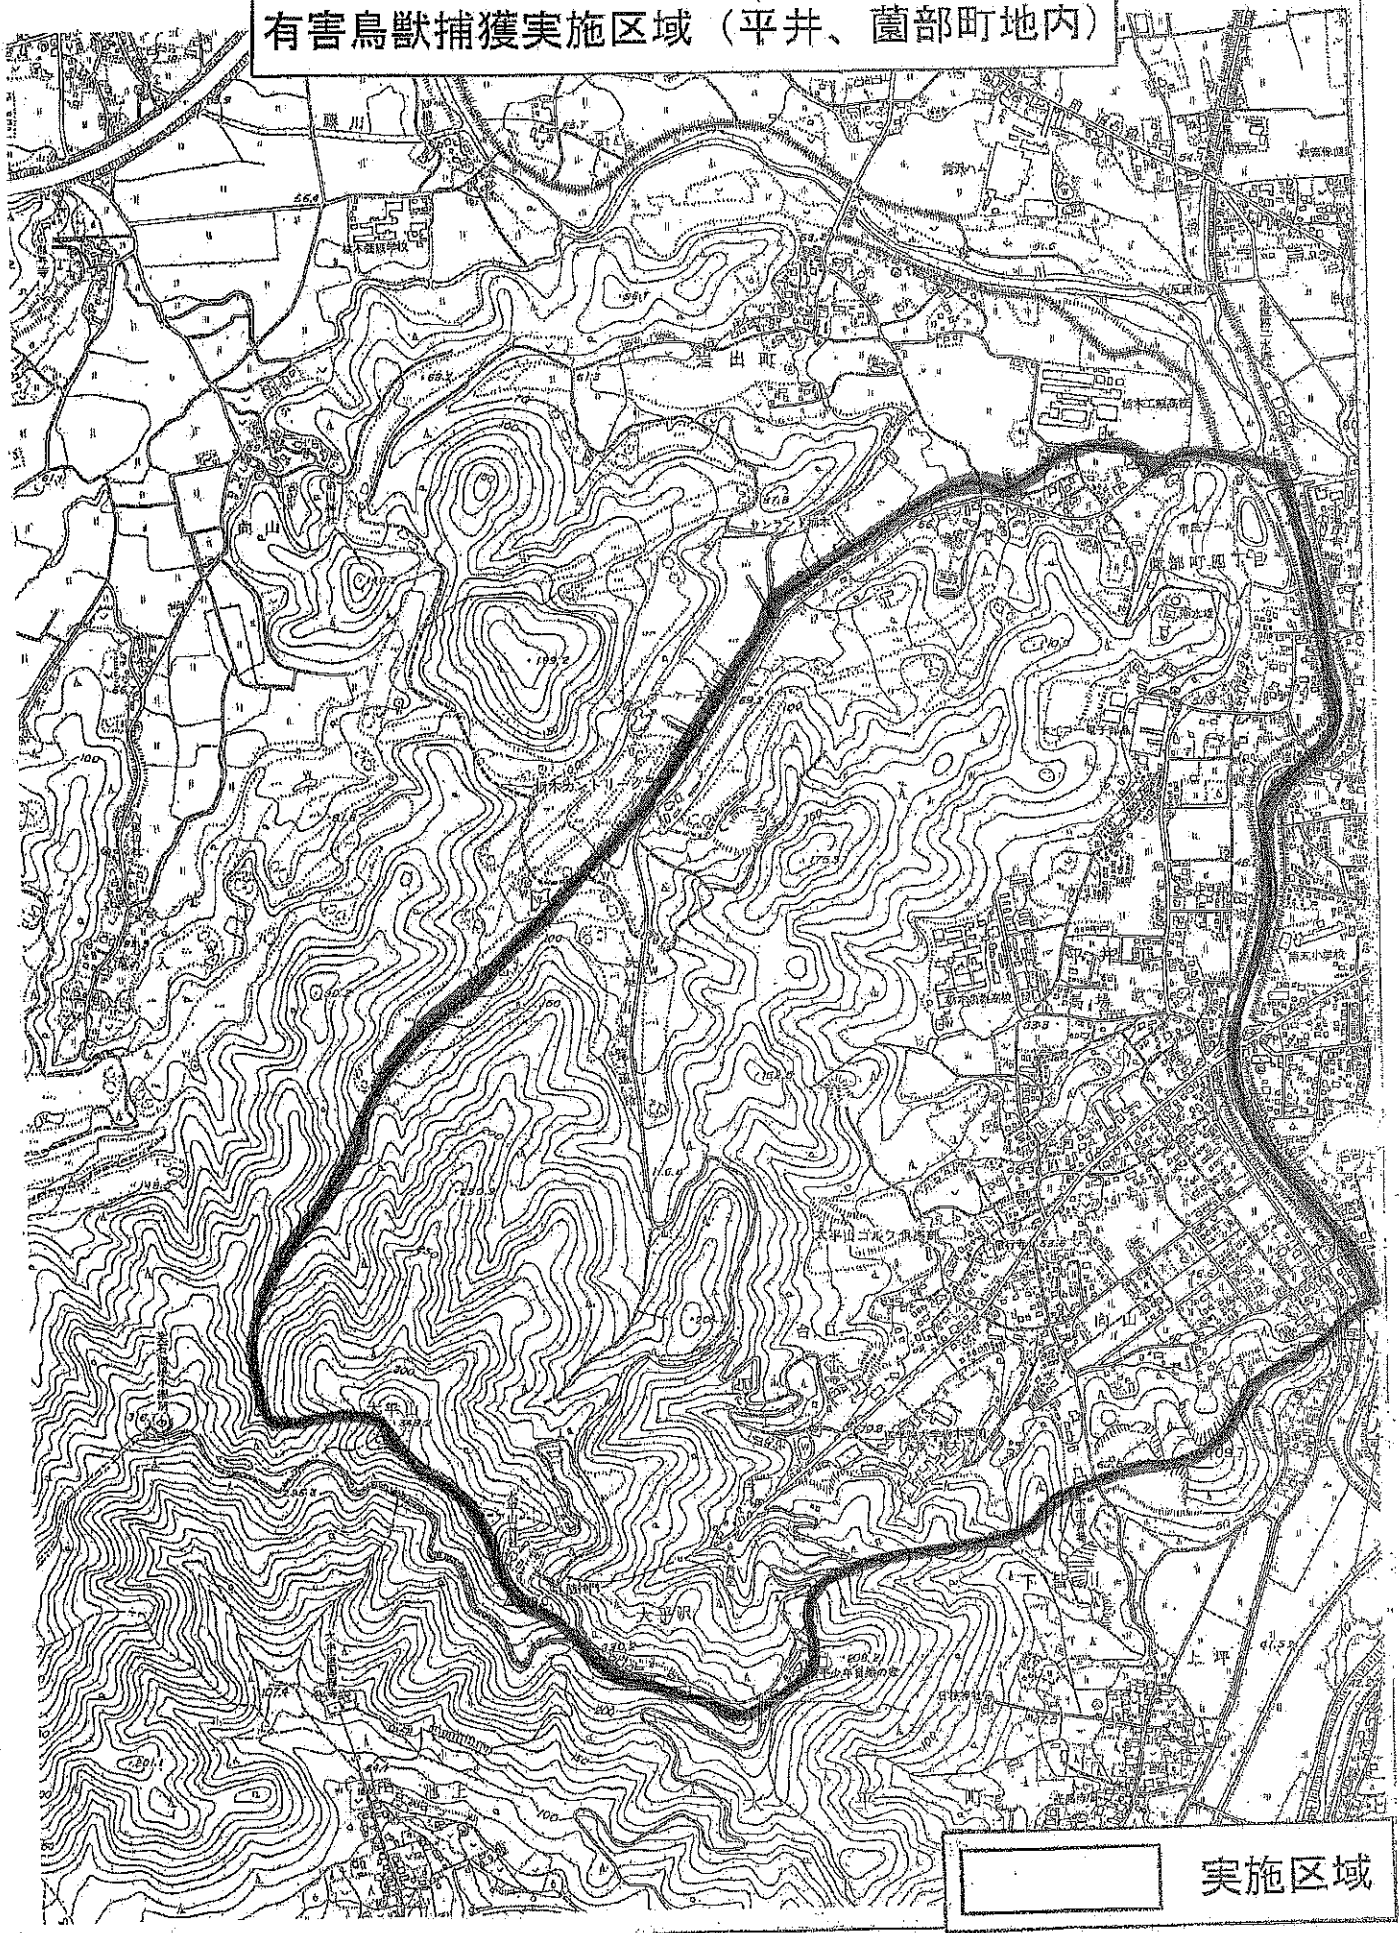

イノシシ、シカの捕獲（駆除）について

平井町並びに菌部町4丁目地内における、イノシシ、シカによる農作物等への被害を防止するため、猟友会の協力の下、銃器、わなによる捕獲（駆除）を、実施しておりますので、お知らせいたします。

記

1. 実施期間 平成28年4月1日から平成29年3月31日まで
  日の出から日没までの間
2. 実施区域 栃木第6地区の一部（平井町・菌部町4丁目地内）
  【裏面平面図参照】
3. 実施方法 実施区域内に捕獲用オリ及びくくりわなを設置して捕獲します。設置場所には設置者の氏名、連絡先等の表示がされていますので、もし、わなにかかったイノシシ、シカを発見した場合は設置者、若しくは市役所農林整備課までご連絡ください。
  (都合により、すみやかに現地に行けない場合もありますことをご了承下さい。)

4. 駆除従事者（敬称略）

	住 所	氏 名
1	栃木市沼和田町27-30	片柳 三男
2	〃 富士見町11-1	大出 陽三
3	〃 菌部町1丁目11-24	片柳 庫三
4	〃 平井町509	高岩 学

5. その他 設置されている捕獲用オリ、くくりわなは危険ですので、近づかないようご家族（特に小さなお子様）にもご周知願います。

有害鳥獸捕獲実施区域（平井、菌部町地内）

実施区域