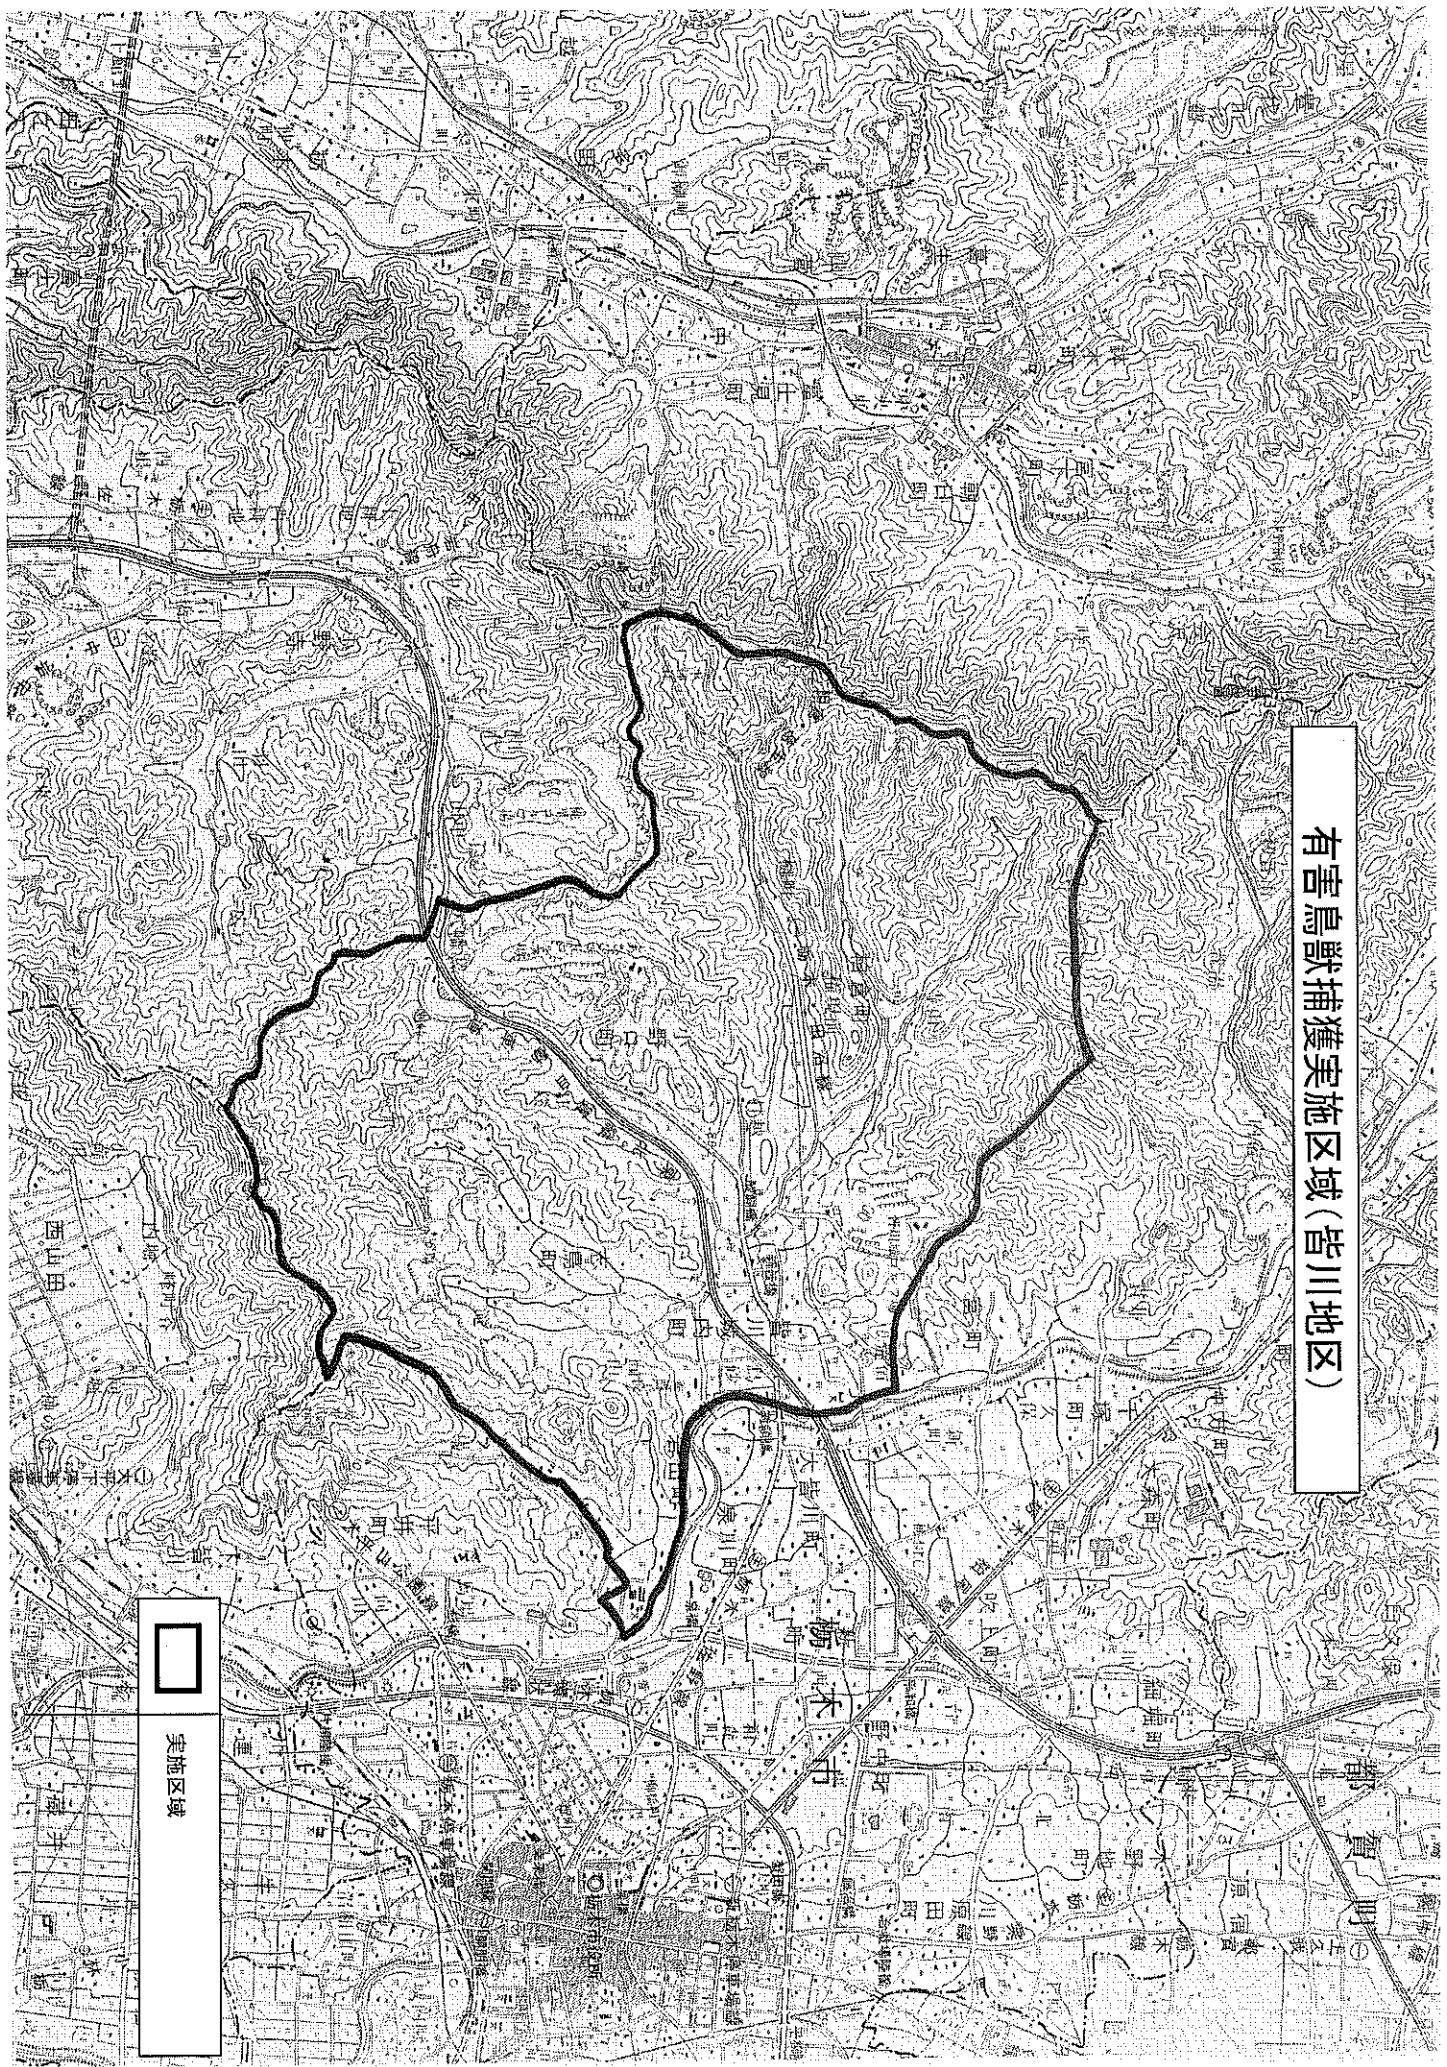

イノシシ、シカの捕獲（駆除）について

皆川地区における、イノシシ、シカによる農作物等への被害を防止するため、本年度も引き続き、猟友会の協力の下、銃器、わなによる捕獲（駆除）を実施しておりますので、お知らせいたします。

記

1. 実施期間 平成28年4月1日から平成29年3月31日まで
  日の出から日没までの間
2. 実施区域 皆川地区 柏倉町ほか【裏面平面図参照】
3. 実施方法 実施区域内に捕獲用オリ及びくくりわなを設置して捕獲します。設置場所には設置者の氏名、連絡先等の表示がされていますので、もし、わなにかかったイノシシ、シカを発見した場合は設置者、もしくは市役所農林整備課までご連絡ください。
  (都合により、すみやかに現地に行けない場合もありますことをご了承下さい。)

4. 駆除従事者（敬称略）

	住 所	氏 名
1	栃木市岩出町237	大橋 雄一
2	栃木市志鳥町71	田村 勇
3	栃木市皆川城内町1872	江田 忠雄
4	栃木市皆川城内町373	麦倉 信二
5	栃木市泉川町580	増田 勝
6	栃木市小野口町350-2	関口 利三郎
7	栃木市皆川城内町361	栗原 誠
8	栃木市柏倉町713	柏崎 源一
9	栃木市皆川城内町760	関口 芳照
10	栃木市新井町686	渡邊 茂男

5. その他 設置されている捕獲用オリ、くくりわなは危険ですので、近づかないようご家族（特に小さなお子様）にもご周知願います。

有害鳥獣捕獲実施区域(皆川地区)

実施区域