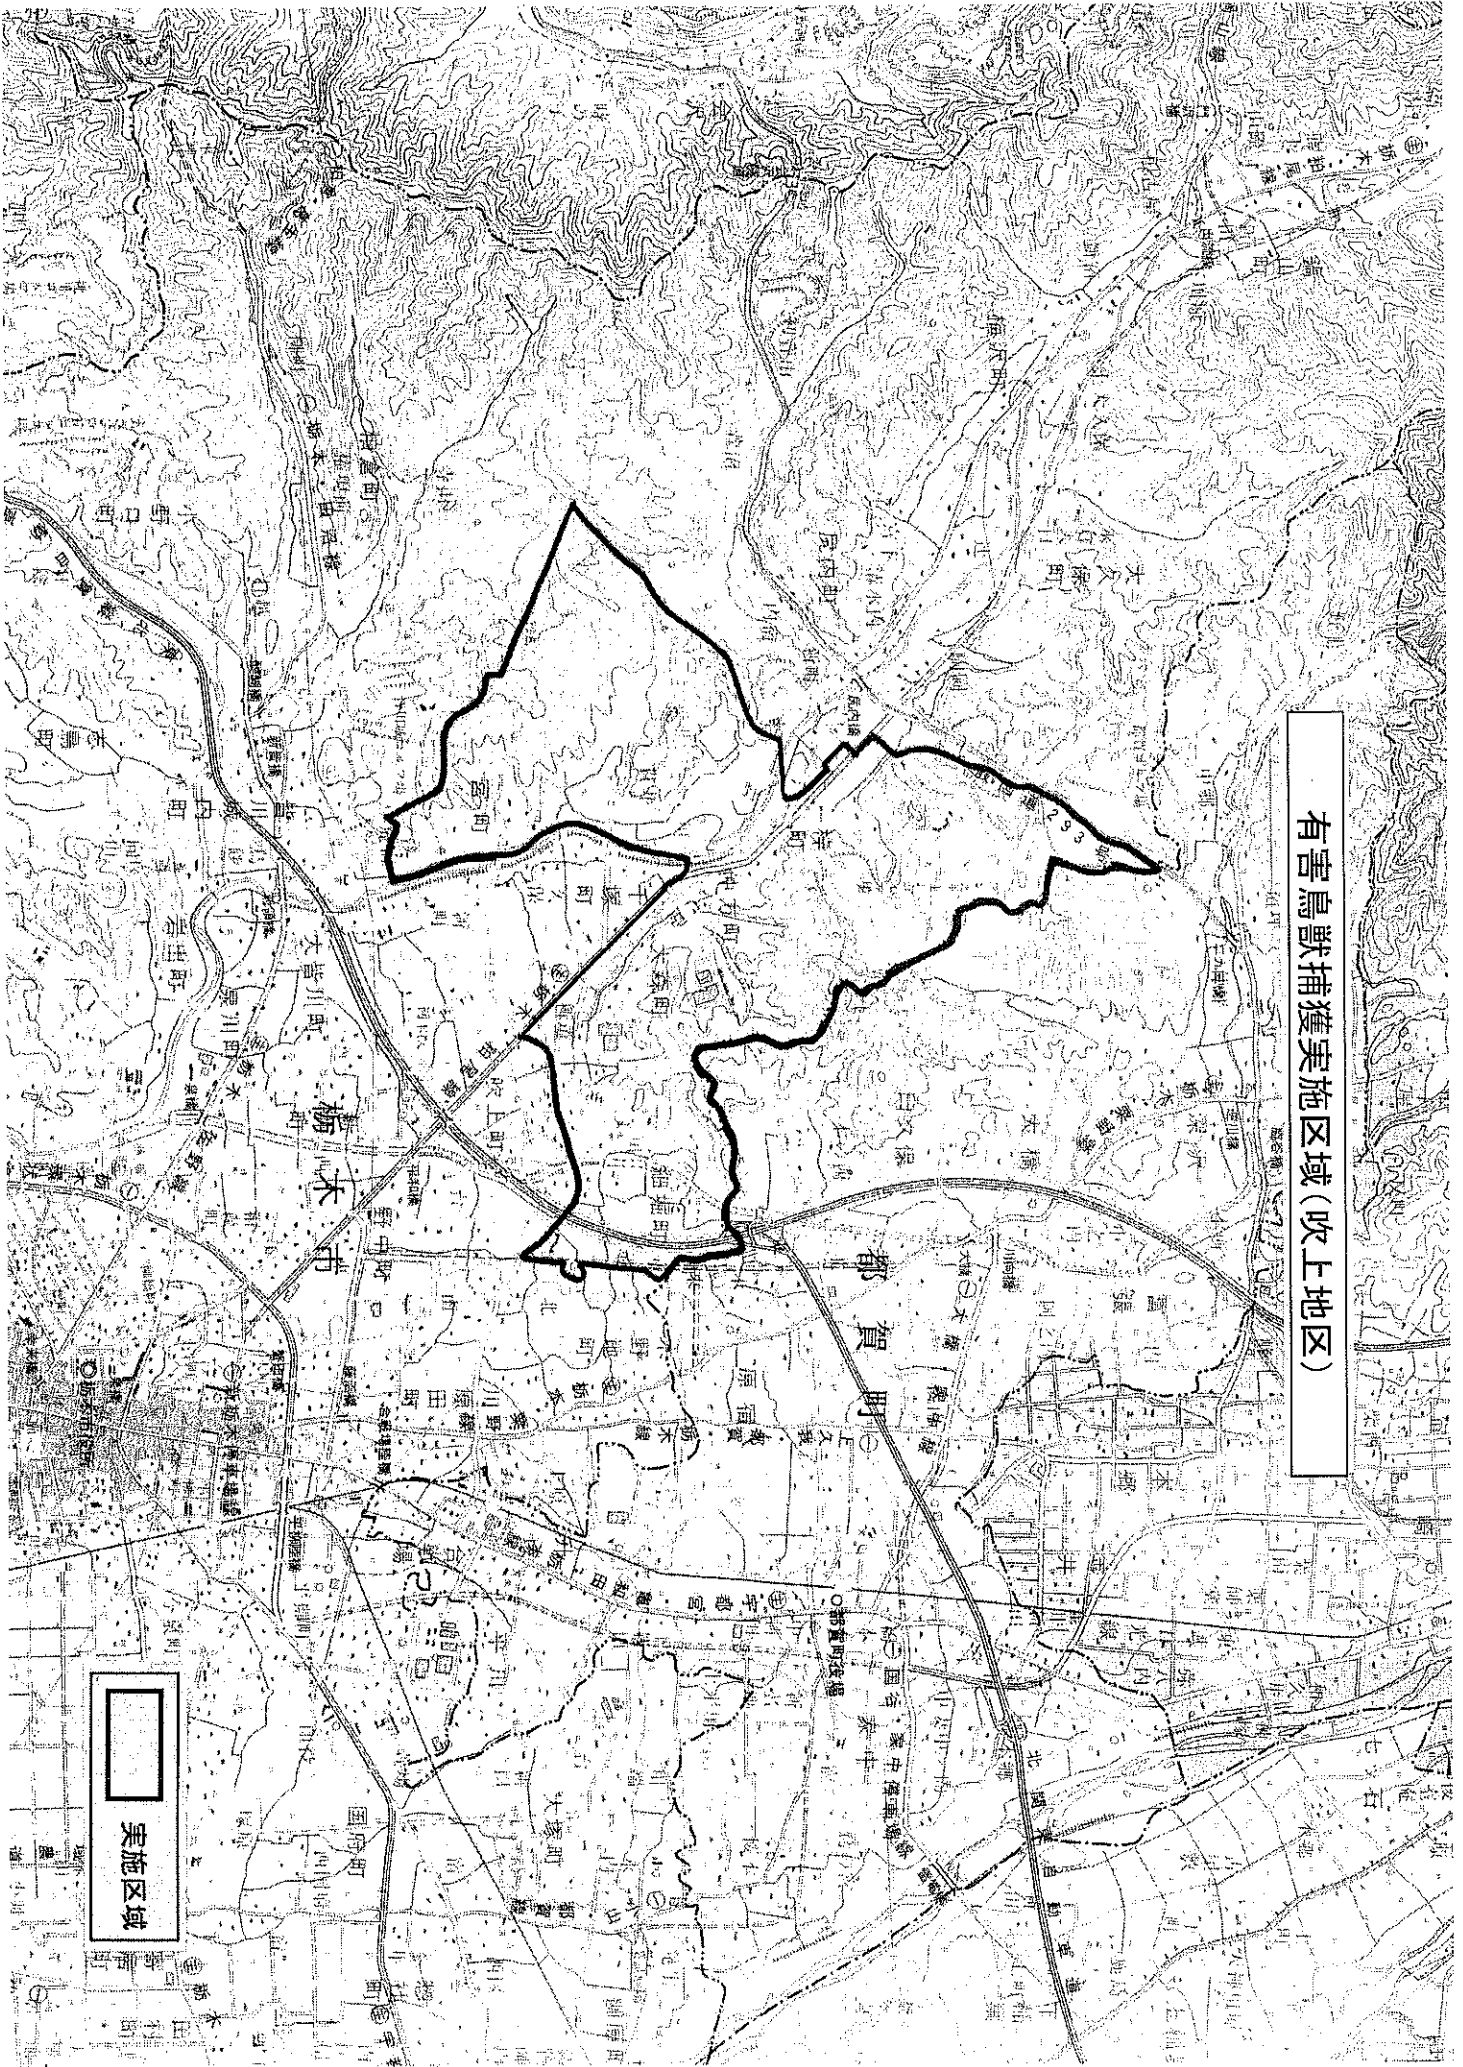

イノシシ、シカの捕獲（駆除）について

吹上地区における、イノシシ、シカによる農作物等への被害を防止するため、本年度も引き続き、猟友会の協力の下、銃器、わなによる捕獲（駆除）を、実施しておりますので、お知らせいたします。

記

1. 実施期間 平成28年4月1日から平成29年3月31日まで
  日の出から日没までの間
2. 実施区域 吹上地区 千塚町ほか【裏面平面図参照】
3. 実施方法 実施区域内に捕獲用オリ及びくくりわなを設置して捕獲します。設置場所には設置者の氏名、連絡先等の表示がされていますので、もし、わなにかかったイノシシ、シカを発見した場合は設置者、もしくは市役所農林整備課までご連絡ください。
  (都合により、すみやかに現地に行けない場合もありますことをご了承下さい。)

4. 駆除従事者（敬称略）

	住 所	氏 名
1	栃木市野中町981	野尻 一夫
2	栃木市大森町63-2	毛塚 實
3	栃木市野中町365-1	増山 金一郎
4	栃木市野中町377-4	増山 一夫

5. その他 設置されている捕獲用オリ、くくりわなは危険ですので、近づかないようご家族（特に小さなお子様）にもご周知願います。

有害鳥獣捕獲実施区域(吹上地区)

実施区域