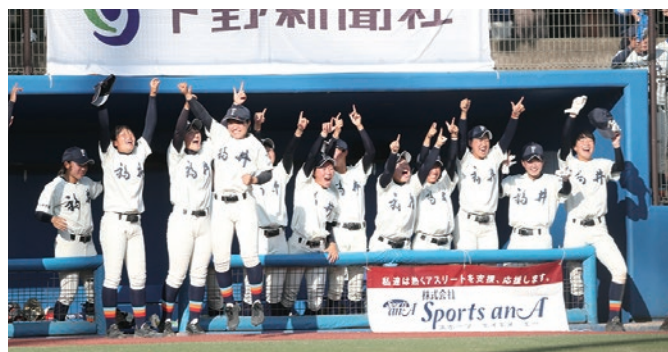

©TOCHIGI GOLDEN BRAVES

とちぎ岩下の新生姜ホール(栃木文化会館) ☎23-5678

とちぎ演劇ワークショップ「リーディングの時間」参加者募集

台本を見ながら、参加者それぞれ、思い思いの「表現」を共有し、みんなでつくりあげる舞台です。皆さんを感動の舞台へ導きます。

【ワークショップ】①12月3日(日)、②12月10日(日)、③12月23日(土)、④12月24日(日)、⑤令和6年1月8日(月・祝) 各日とも10時～13時

【成果発表会】①11月14日(日)13時30分開場14時開演(リハーサル:11月13日(土)13時～17時) ②大平文化会館ホール ③中学生以上 ④20人(先着順) ⑤参加費:5,000円(保険料込) ※発表会は入場無料 ⑥10月29日(日)9時～11月19日(日)21時30分に、とちぎ岩下の新生姜ホール(栃木文化会館)へお電話にてお申込みください。

平原綾香 20th Anniversary Concert Tour 2023 ~ Walking with A-ya ~ 松任谷正隆との共同演出プロデュース! 平原綾香デビュー20周年記念コンサートです。

①11月18日(土)16時15分開場17時開演 ②大ホール ③未就学児入場不可 ④全席指定7,500円 当日8,000円 ⑤好評発売中! 市内4文化会館、チケットぴあ・ローソンチケット・CNプレイガイド・イープラス

～0歳児から入場できる親子・子ども向け音楽会～

ロバの音楽座「わいてくるくるおんがっかい」

ロバの音楽座は、中世・ルネサンス時代の古楽器やオリジナル空想楽器により、子どもも大人も楽しめる、心温まる「音と遊びの世界」を創造しているグループです。

①令和6年1月21日(日)13時30分開場14時開演 ②小ホール ③0歳から入場可 ④松本雅隆/ハテナのひみつ、ジョン・プレイフォード 17th.c イギリス/サリーの気まぐれ、上野哲生/笑いの魔法 ほか ⑤全席指定 一般(中学生以上)2,000円 小学生以下1,000円 ペア(一般と小学生以下)1組2,500円 ⑥好評発売中! 市内4文化会館・文化会館ホームページ