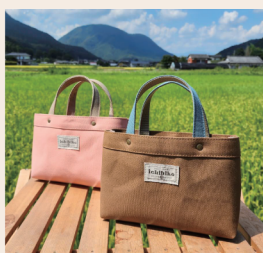

# テラオ 「キッカケ」 マルシェ

VOL.3

「寺尾を知る！寺尾に関わる！」その「キッカケ」づくりを目的としたマルシェ。  
好評につき、今年で3回目の開催。今年も寺尾のお店やゆかりのあるお店が集まりました。

いちひこ帆布  
〈バッグ・小物〉

寺内農園  
〈いちご〉

ぬい農園  
〈野菜〉

sottodeli  
〈お弁当・お惣菜〉

福ぞう商店  
〈お惣菜〉

アクティブフューチャー寺尾  
〈フランクフルト・味噌おでん〉

spica cafe +bake  
〈焼菓子〉

808Brewery  
〈クラフトビール〉

山々と星々  
〈プリン・ドリンク・生活道具〉

和牛焼肉 雅  
〈お弁当・カレー〉

Rainbow Food Lab  
〈お弁当〉

SKETCHCOFFEE&HERB  
〈コーヒー・ハーブティー〉

会場：とちぎ山車会館前広場 栃木市万町3-1-23