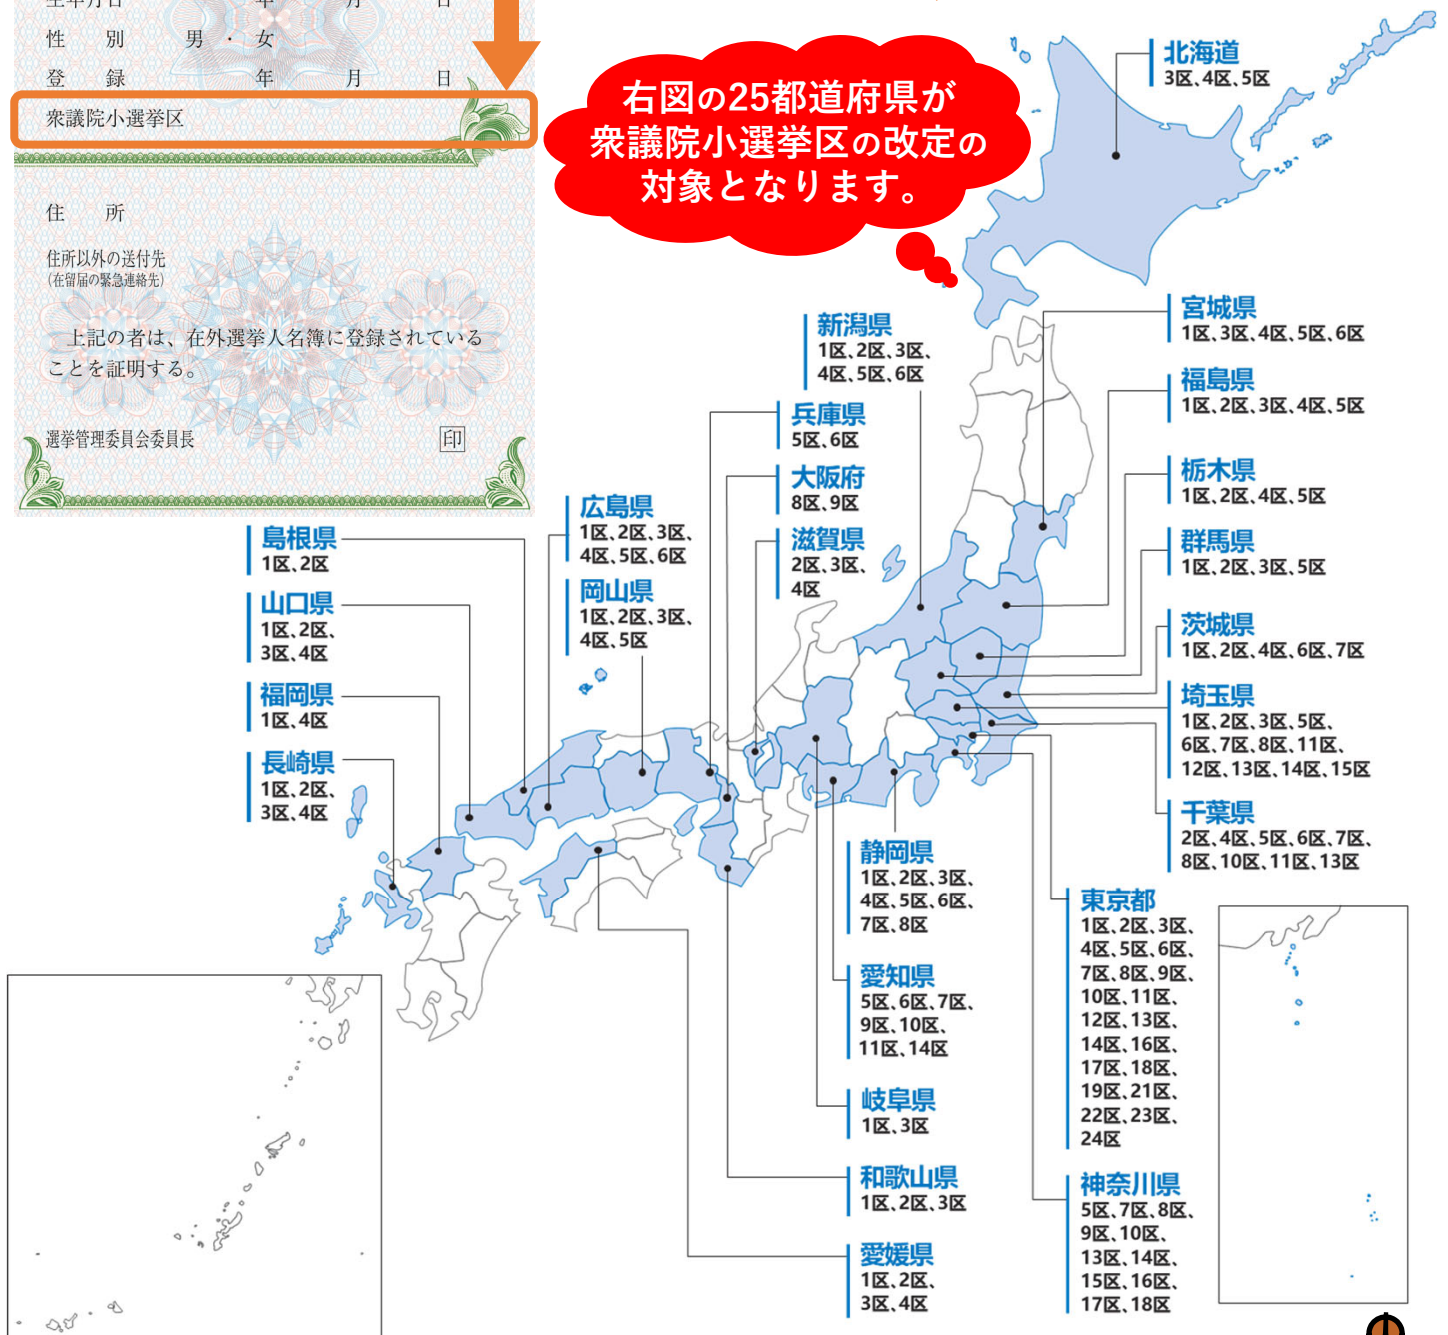

衆議院小選挙区の区割り改定に伴い、 在外選挙人証の小選挙区が変わっていませんか？

変更となっている
可能性があります！

右図の25都道府県が
衆議院小選挙区の改定の
対象となります。

変更がある場合は・・・

- ① 変更後の小選挙区で投票してください。
- ② 在外選挙人証の再交付申請を行ってください。

※今回の改正による衆議院小選挙区の改定内容を記載した地図を、総務省ホームページに掲載しています。
→ https://www.soumugo.jp/senkyo/senkyo_s/news/senkyo/shu_kuwari/shu_kuwari_4.html