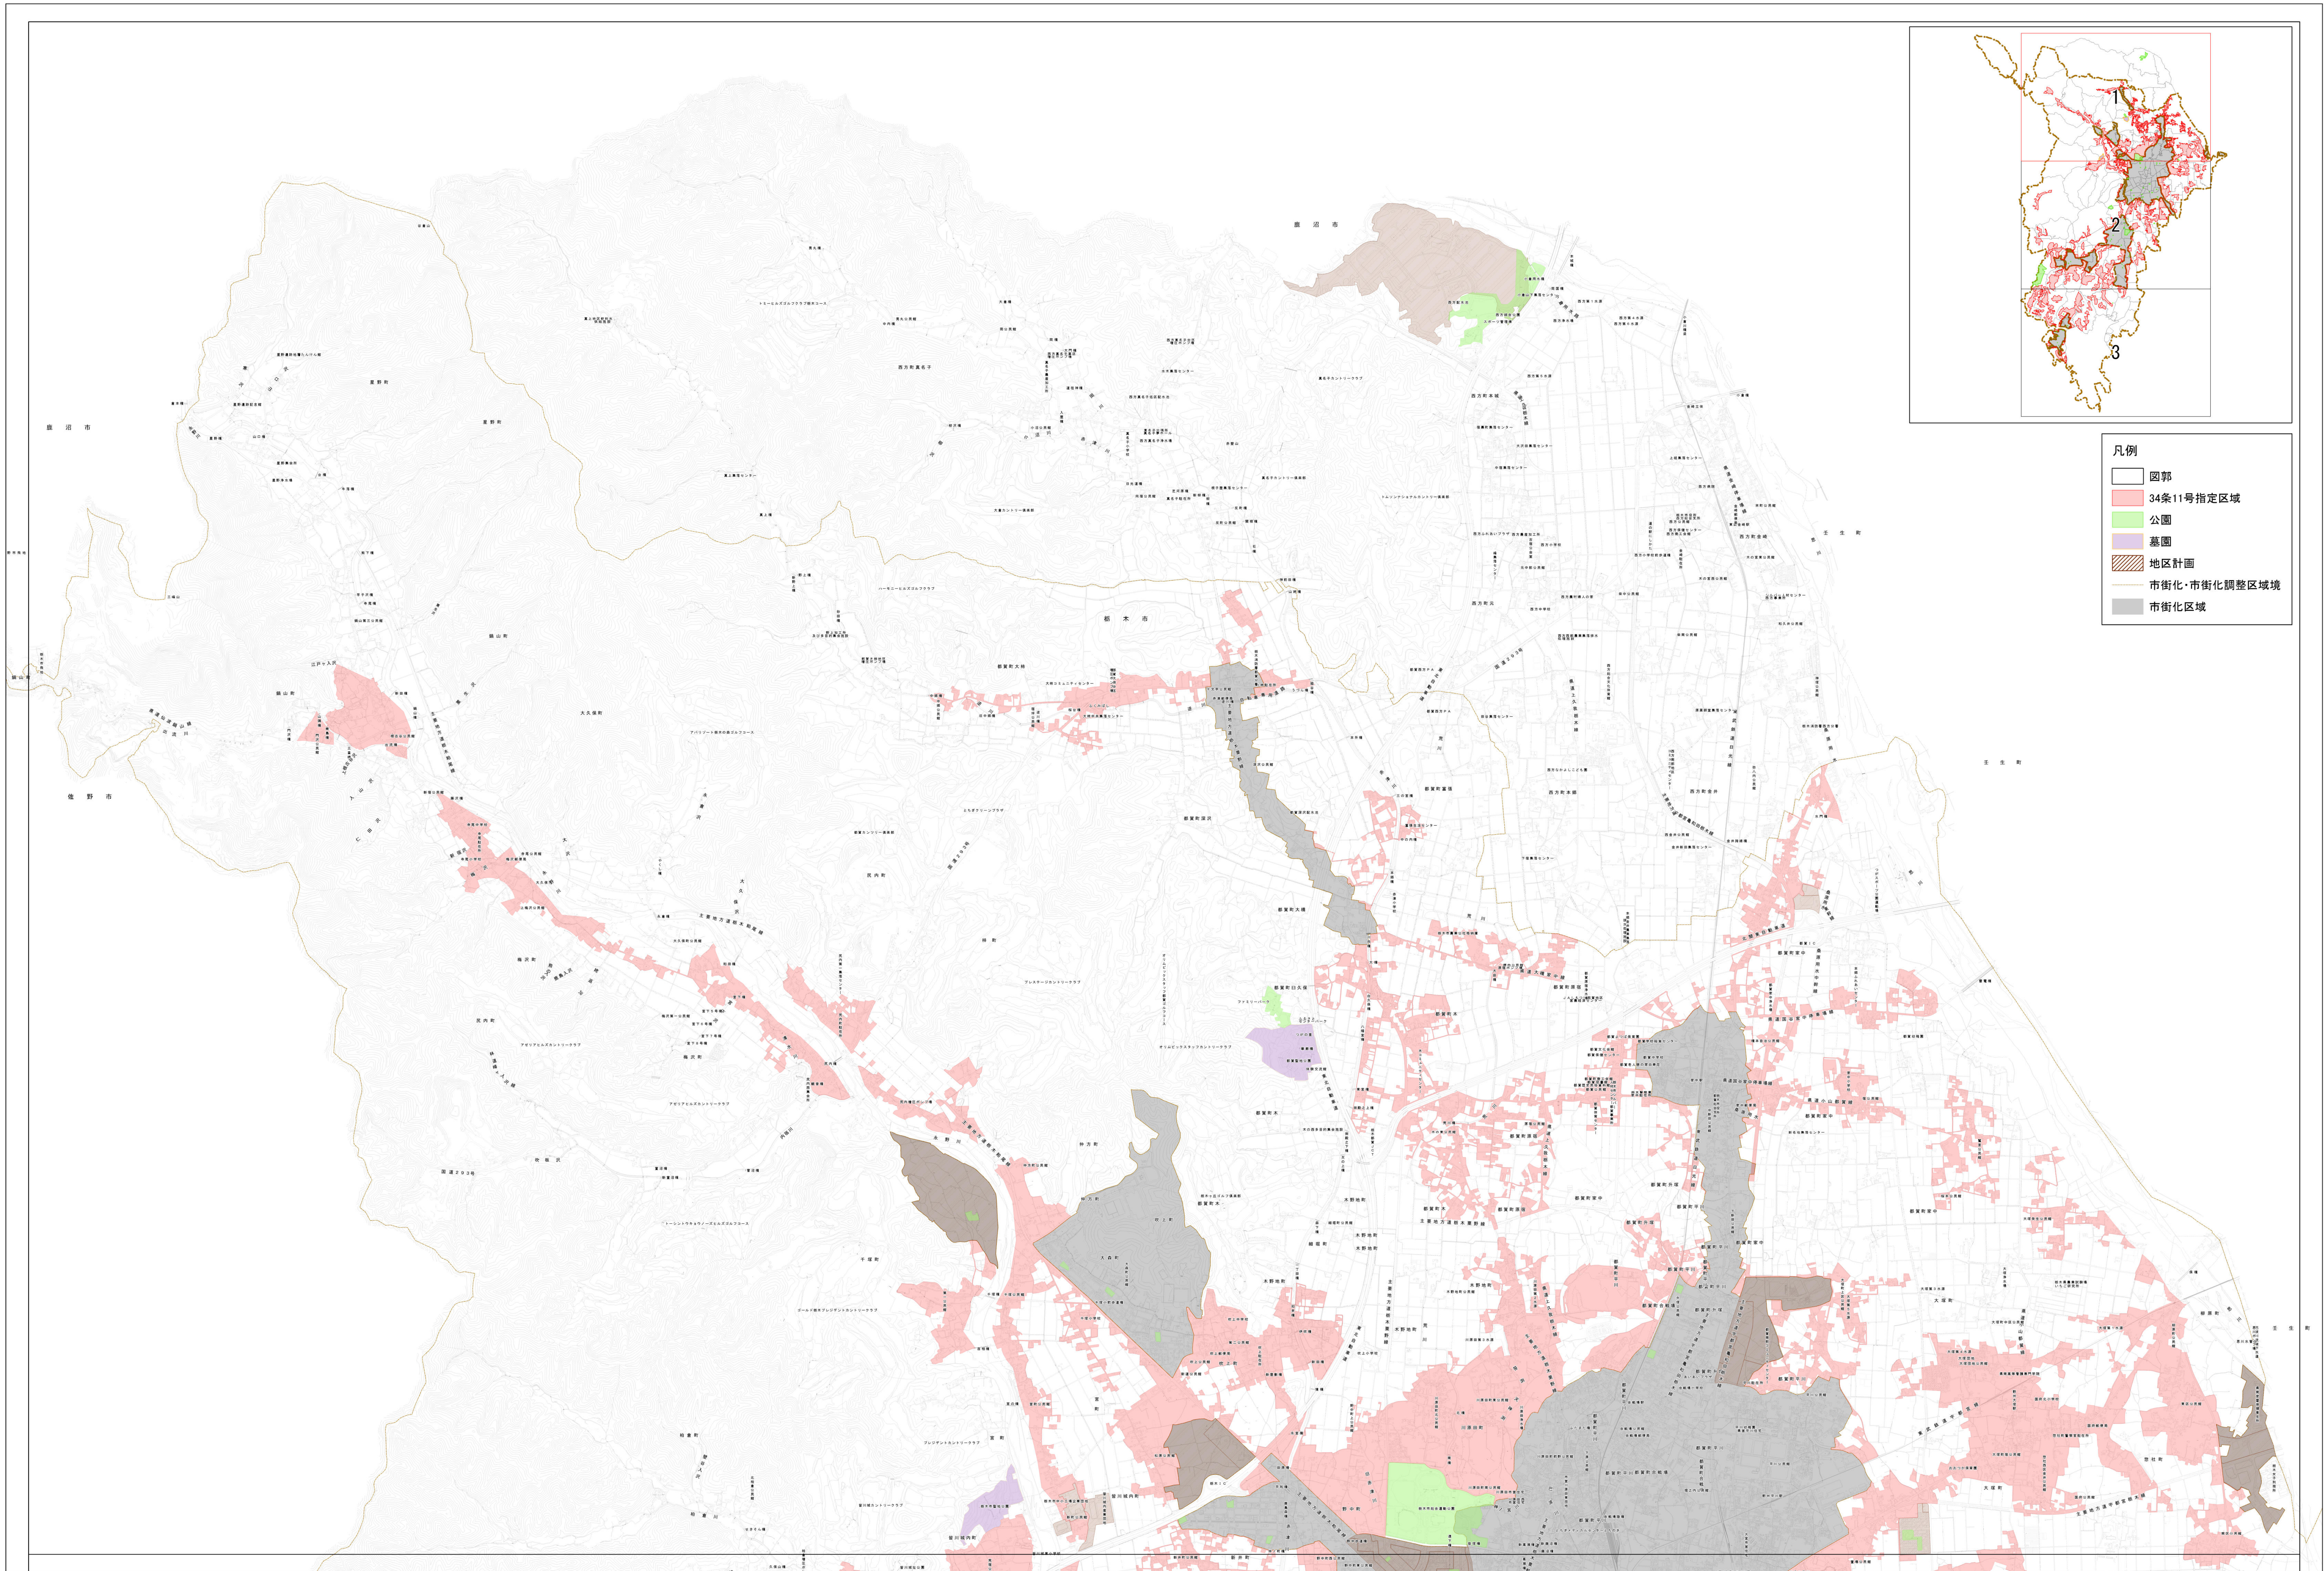

栃木市都市計画法第34条第11号指定区域

- 凡例
- 国郭
 - 34条11号指定区域
 - 公園
 - 墓園
 - 地区計画
 - 市街化・市街化調整区域境
 - 市街化区域