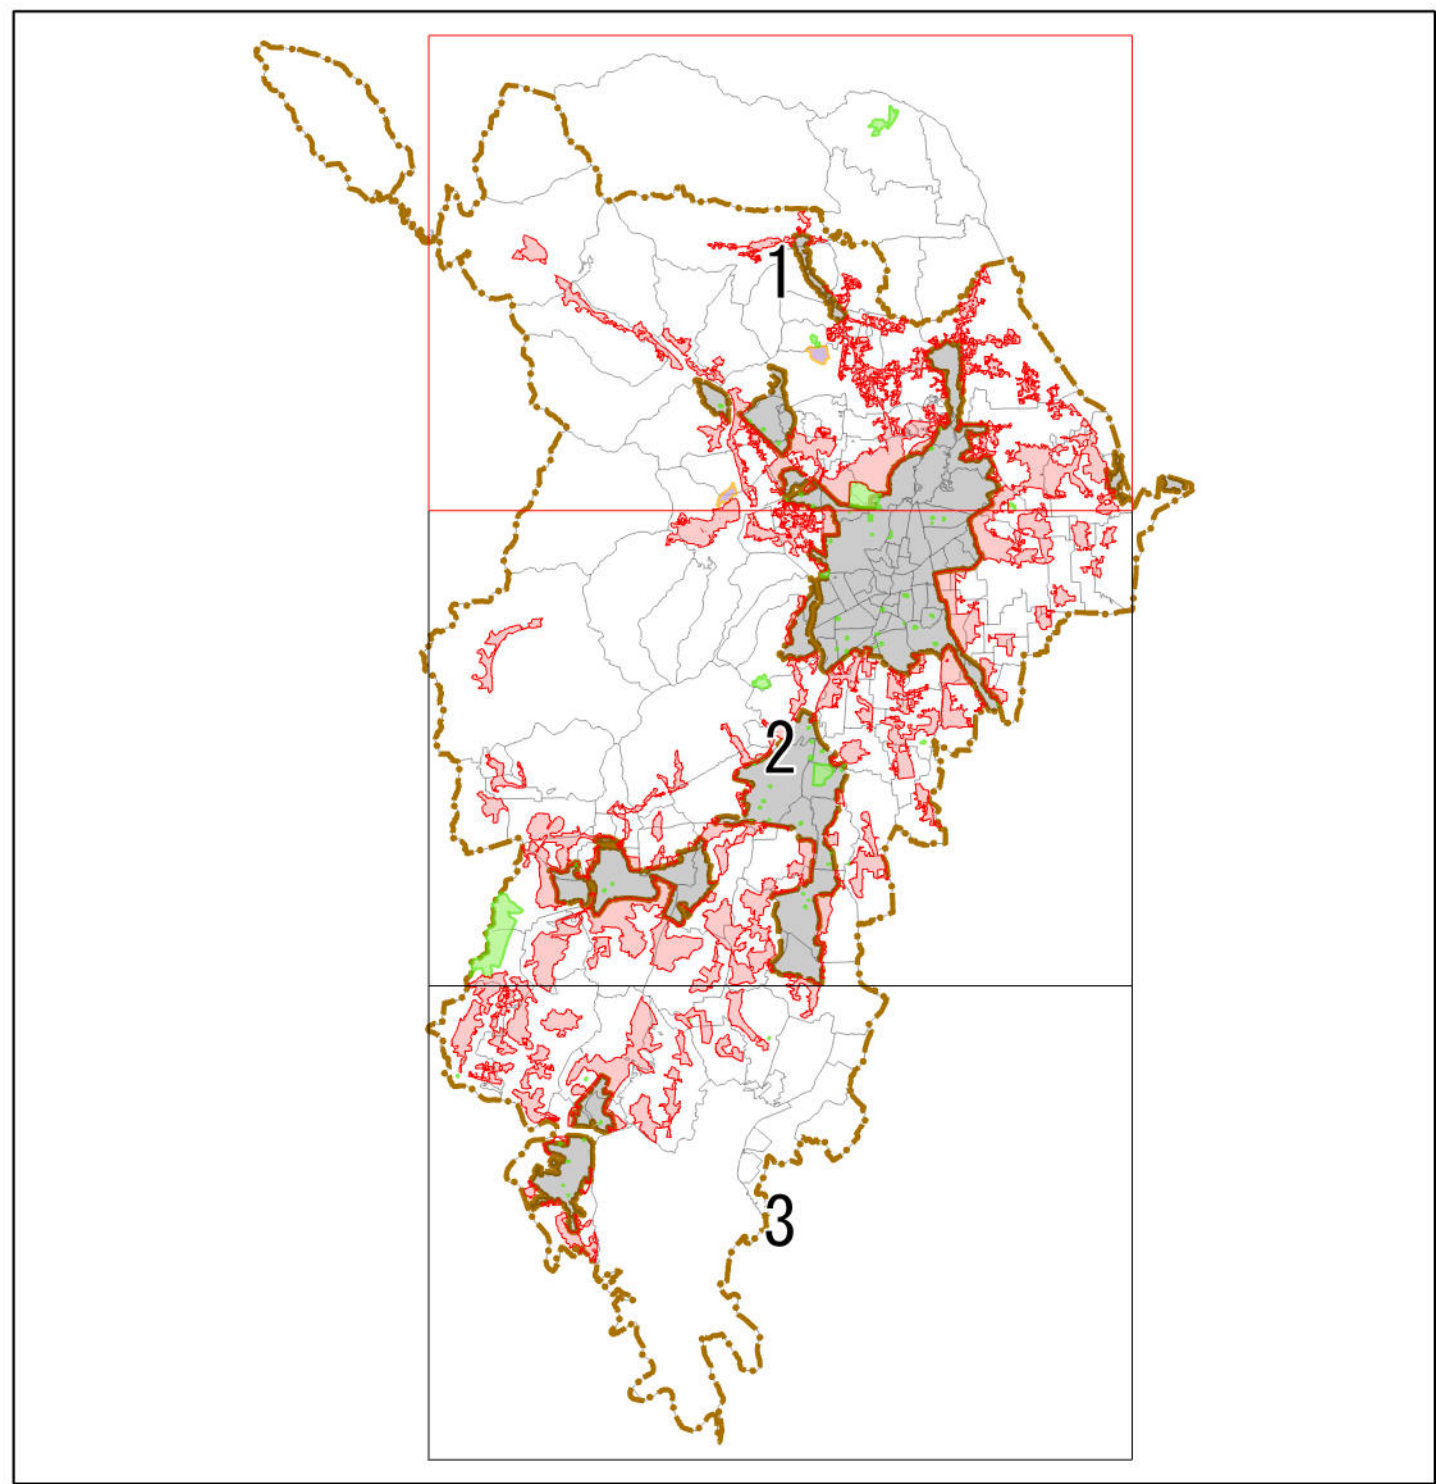

栃木市都市計画法第34条第11号指定区域

- 凡例
- 国郭
 - 34条11号指定区域
 - 公園
 - 墓園
 - 地区計画
 - 市街化・市街化調整区域境
 - 市街化区域