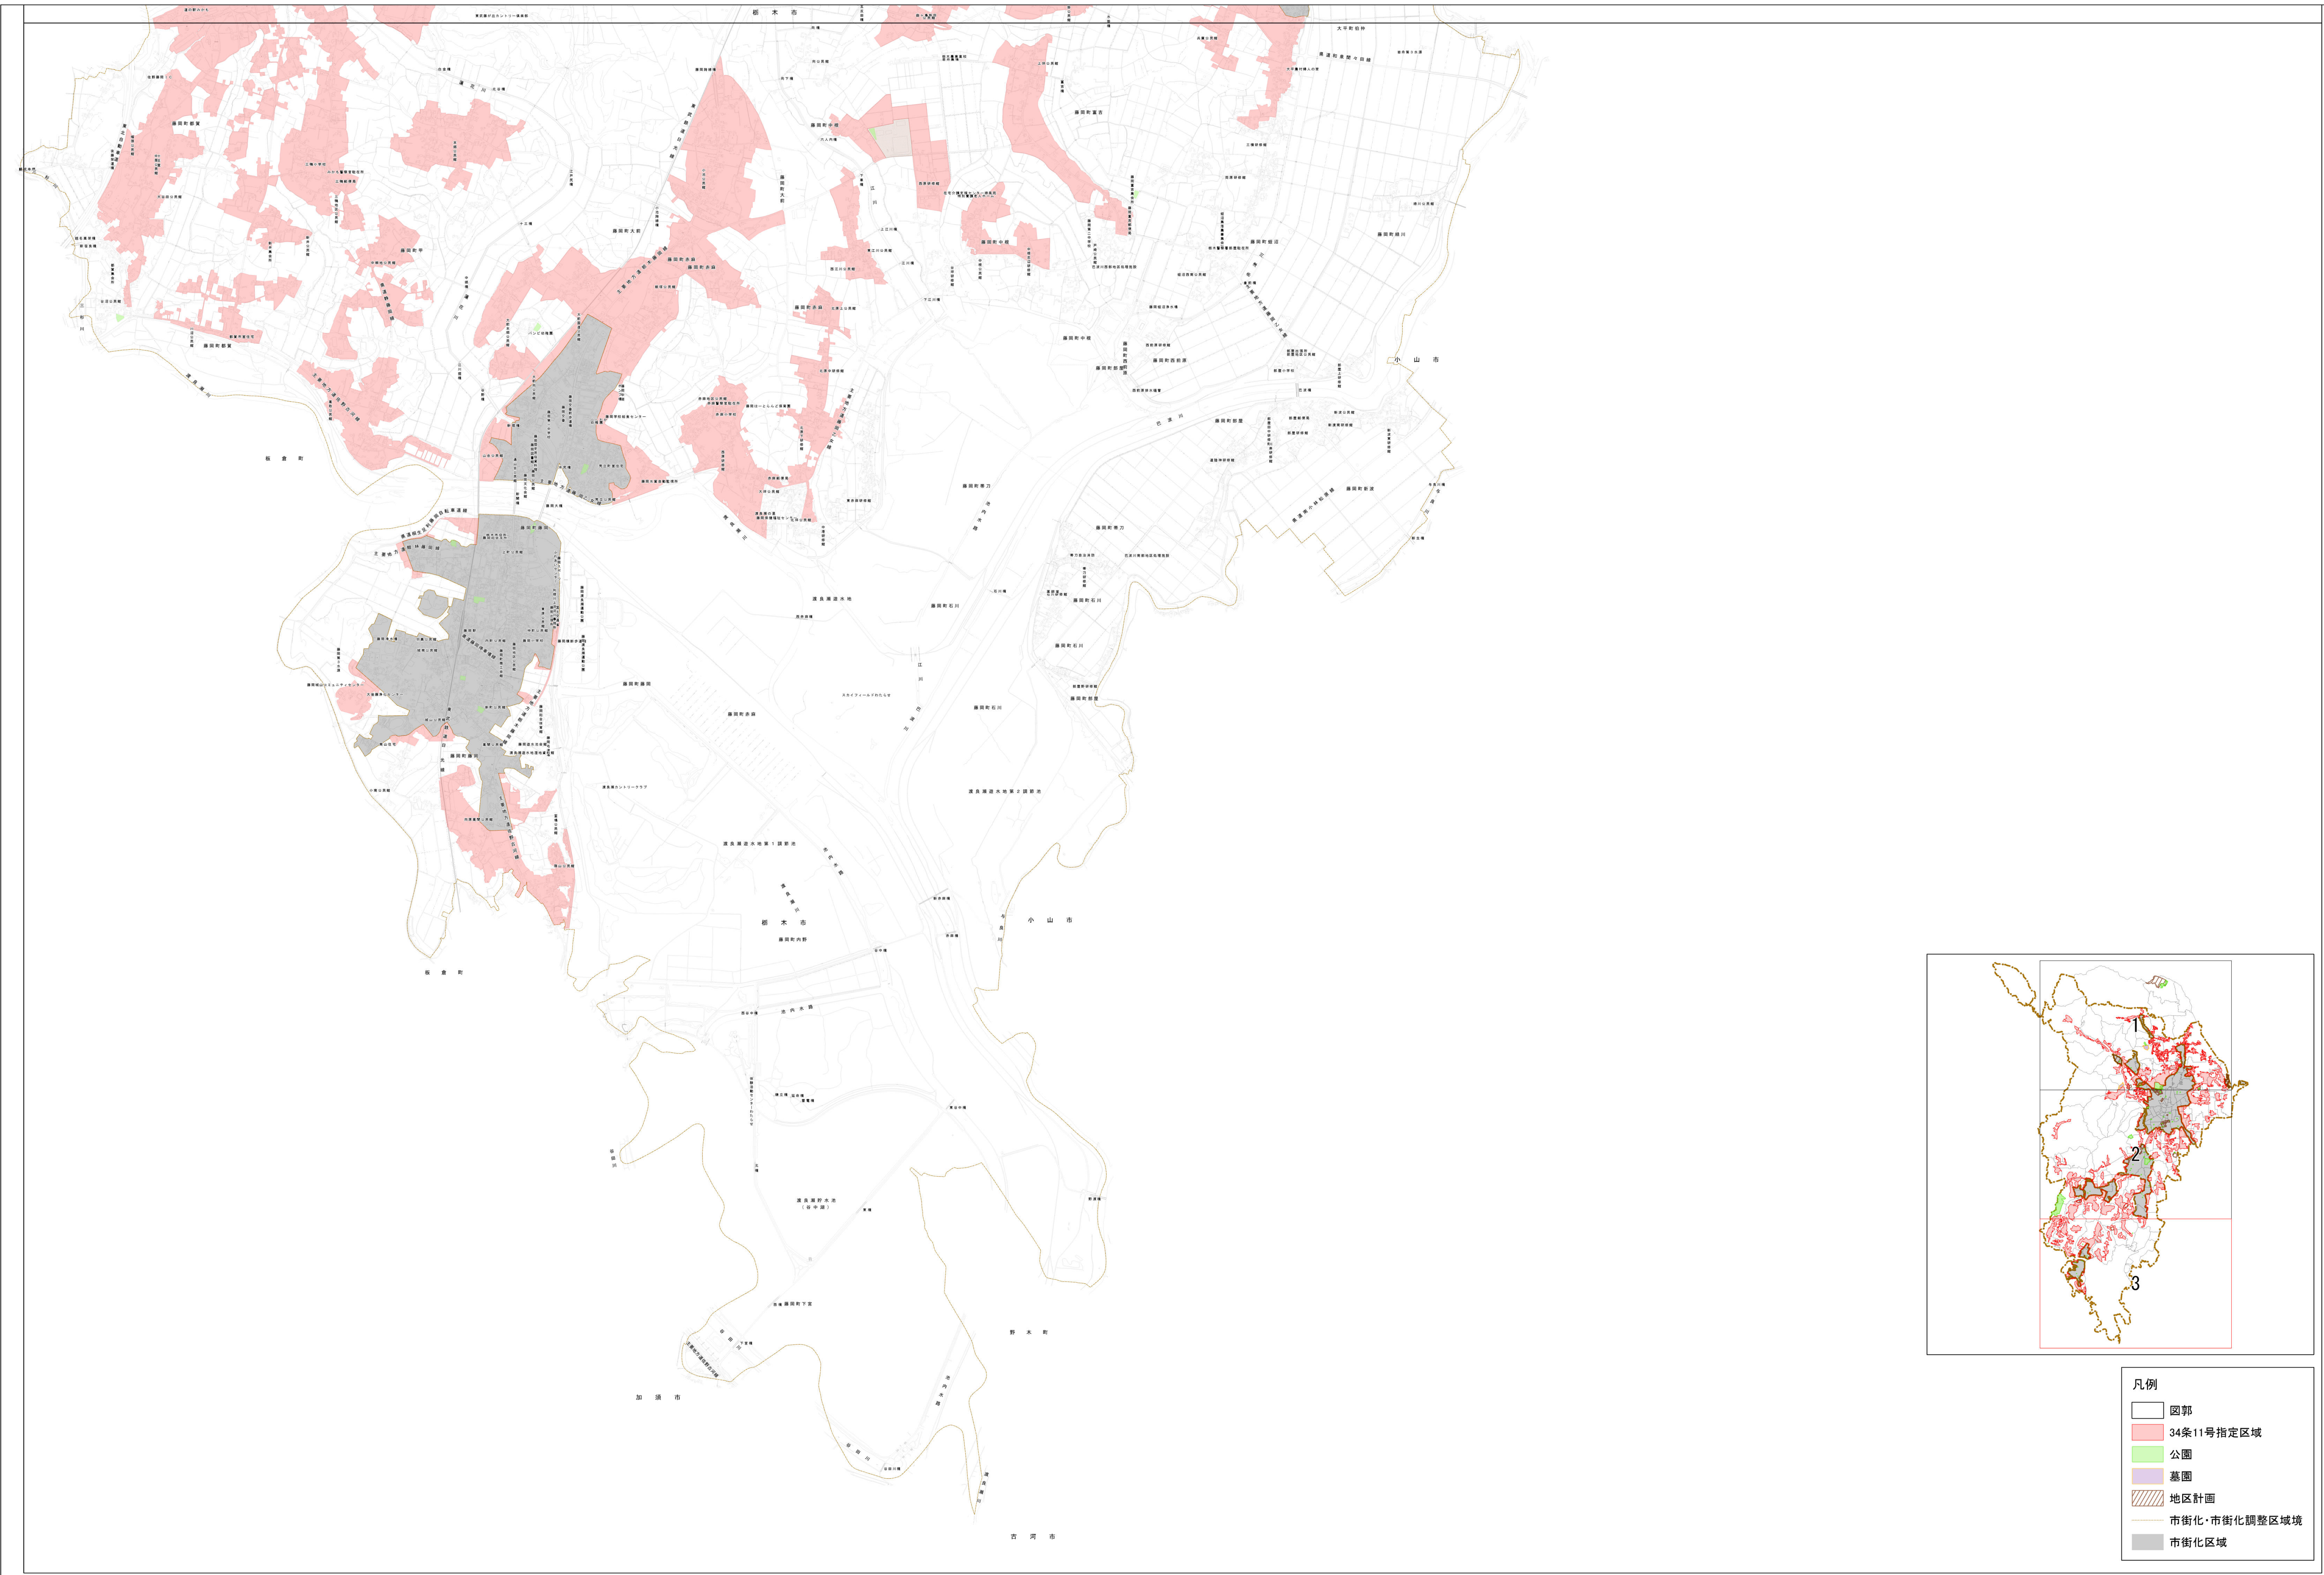

栃木市都市計画法第34条第11号指定区域

- 凡例
- 図郭
 - 34条11号指定区域
 - 公園
 - 墓園
 - 地区計画
 - 市街化・市街化調整区域境
 - 市街化区域