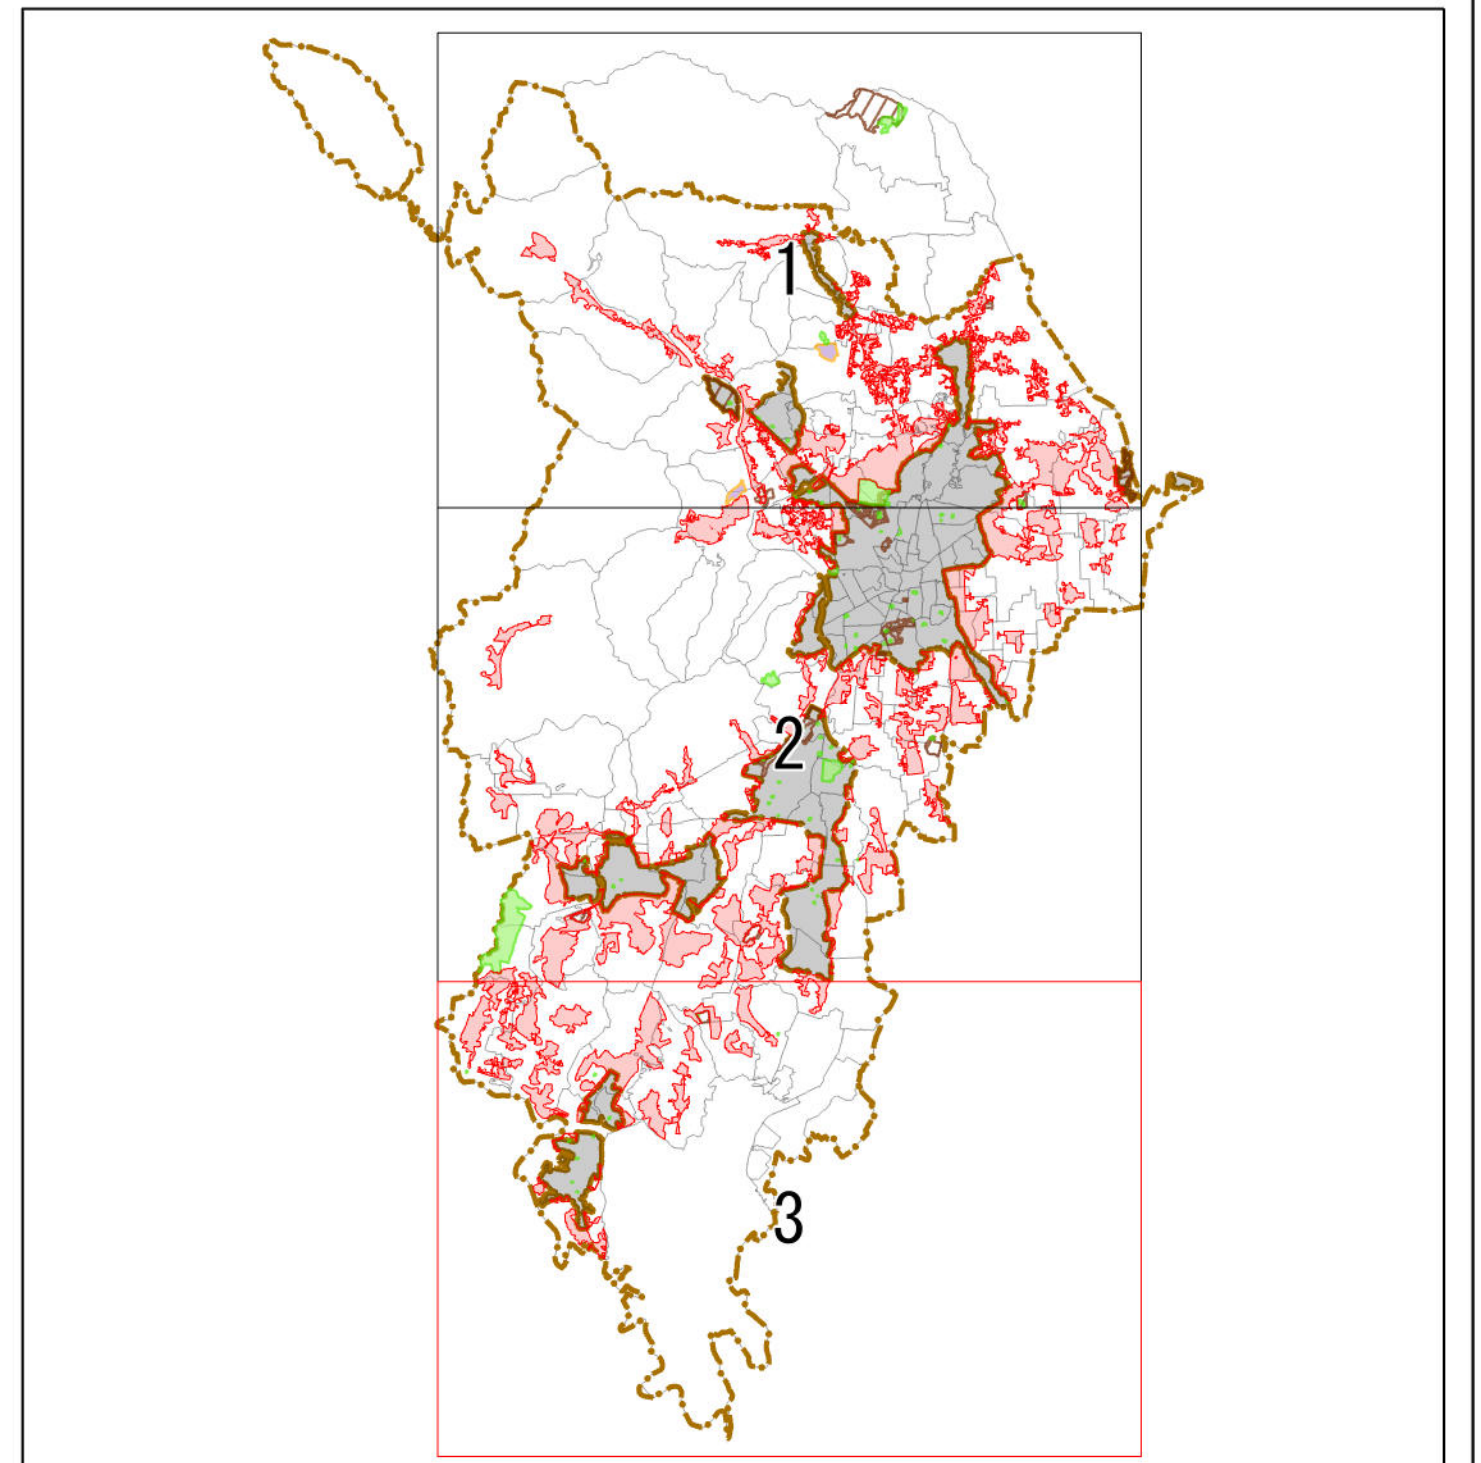

栃木市都市計画法第34条第11号指定区域

- 凡例
- 図郭
 - 34条11号指定区域
 - 公園
 - 墓園
 - 地区計画
 - 市街化・市街化調整区域境
 - 市街化区域