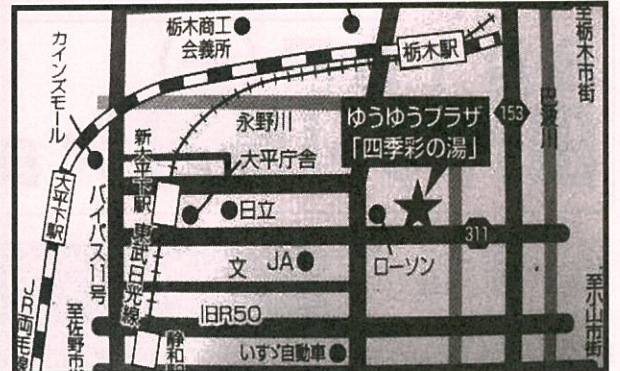

婦人服のアイン
7月9日(火)～7月15日(月)

ふるさと健康村
7月11日(木)～7月15日(月)
海藻・乾物の販売いたします

銘茶のまるや 日本茶各種
茶器・茶菓
【次回出店予定】7月17日(水)～7月21日(日)

トレーニングルームからのお知らせ!

営業時間 9時30分～21時(日曜日は夜7時迄)/定休日 毎週月曜日(祝祭日の場合は、次の平日が休業)

ゆうゆうプラザのトレーニングルームは16歳以上の栃木市民ならびに栃木市の企業にお勤めの方が利用になれる施設です。

※ ご利用前に、講習会の受講が必要です。お電話にてご予約下さい。(初回講習は無料です)

トレーニング利用以外にも、こちら(↓)の有料プログラムを一度ご検討下さい。(栃木市民以外の方も参加できます)

<< 7月の有料プログラムのご紹介 >>

曜日	時刻	教室	7月日程				曜日	時刻	教室	7月日程			
火曜	19:30～20:30	はじめてのエアロビクス	2	9		23 30	木曜	10:00～11:00	エイジレストレーニング	4	11	18	25
								19:30～20:30	はじめてのエアロビクス	4	11	18	25
水曜	10:00～11:00	エアロ	3		17	24 31	金曜	10:00～11:00	親子ピクス(うさぎ)	5	12	26	
	16:00～17:00	Kids運動倶楽部	3	10	17	24 31		11:00～12:00	親子ピクス(ひよこ)	5	12	26	

※ 上記プログラムは1回400円にて参加できます。

只今取り扱い中のチケット

影絵劇 **三枚のおふだ**
8月4日(日)
14時開演(13時30分開場)
会場：栃木市大平文化会館
指定席：大人1,200円/こども800円
出演：劇団かかし座
主催：栃木市教育委員会(問合せ0282-43-5231)

カーナビでは、TEL.0282(45)1788で、検索して下さい

ゆうゆうプラザへの
無料団体送迎を行っております

対象：栃木市民
申込み：ゆうゆうプラザまで
予約状況を確認の上、受付致します。

送迎は栃木市が行う事業です。
集合場所、及び行き先は
各一箇所に限ります。

ゆうゆうプラザ 四季彩の湯

栃木市大平町西野田666-1 / TEL. 0282-45-2601

7月の休館日 1(月)/8(月)/16(火)/22(月)/29(月) ゆうゆうプラザのお風呂は、
遠わりで男女湯が入替わりとなります。