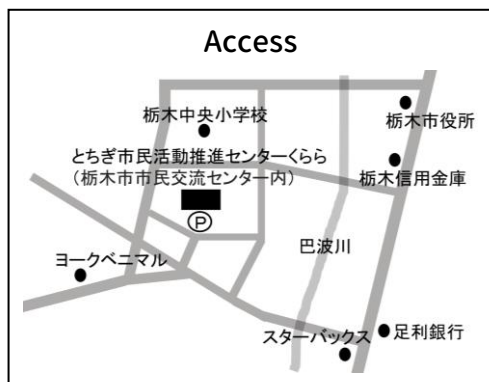

外国人も日本人も同じ目線で栃木市の
子育てについて話せたらいいな♪
12:00 - 13:30 2階交流スペース

同日開催 文学館・律之助マルシェ

文学館で開催中の「ビール麦の父 田村律之助」コラボ！

会場

栃木市市民交流センター 栃木市入舟町6-8

最新情報ははこちらから

問合せ

とちぎ市民活動推進センターくらら
TEL 0282-20-7131 FAX 0282-20-7132
E-mail kurara-tochigi@cc9.ne.jp