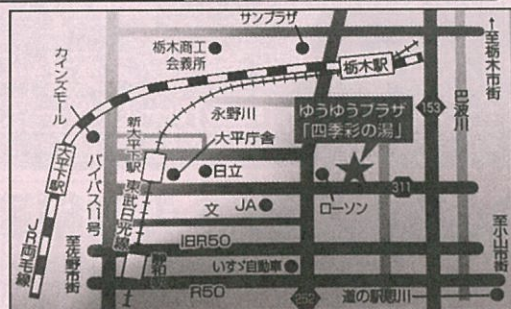

## 矢島かずき 歌謡ショー

CD全国発売キャンペーン

男の未練/松五郎 男の情話

## 栃木市大平健康福祉センター ゆうゆうプラザ

栃木県栃木市大平町西野田666番地1

電話 0282(45)2601

カーナビ利用時⇒0282(45)1788 で検索下さい。

## ゆうゆうプラザの「農産物直売所」

営業日：水/金/日曜日 なお、7月8日は火曜日も営業致します。(午前10時から午後2時頃まで) **ご利用下さい。**

(農産物直売所はJAしもつけにて運営しております)

ご来場の際は駐車場をご利用の上、通行時の安全に十分ご注意ください。ますようお願い致します。

四季彩の湯の入館料は「一般」300円/「65歳以上」200円 午前10時~午後9時迄営業(入場は午後8時30分まで)