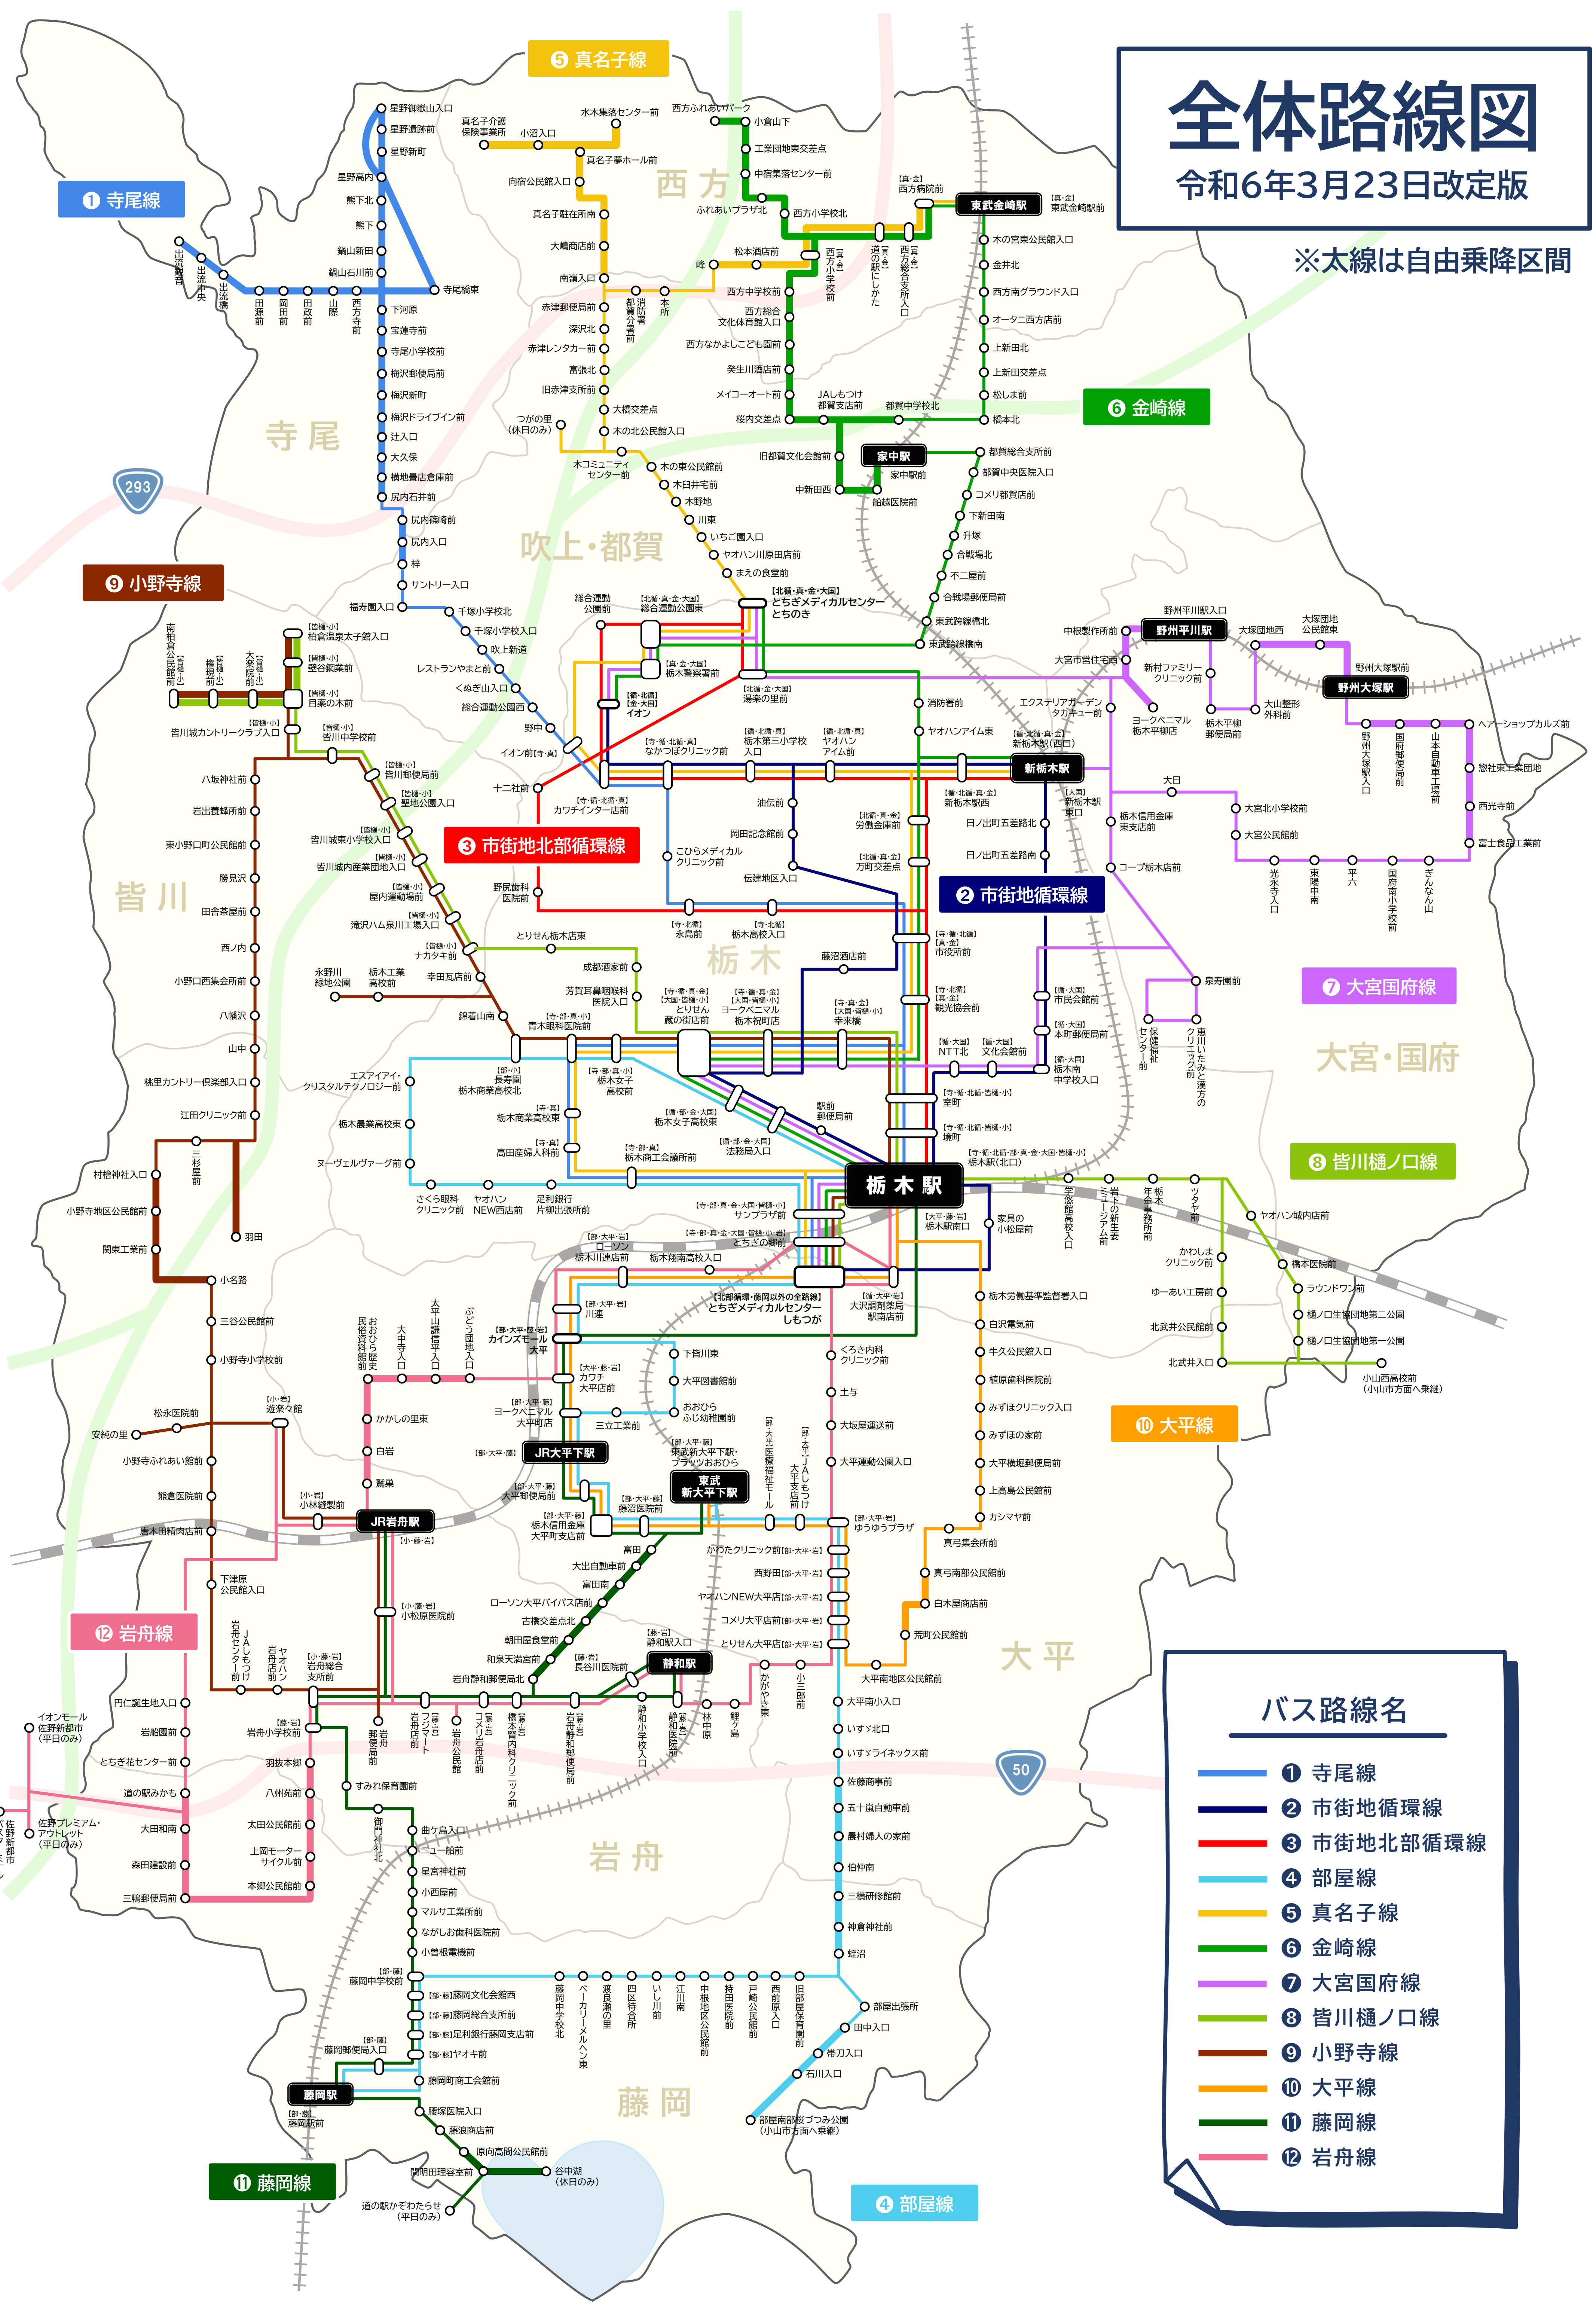

全体路線図

令和6年3月23日改定版

※太線は自由乗降区間

バス路線名

- ① 寺尾線
- ② 市街地循環線
- ③ 市街地北部循環線
- ④ 部屋線
- ⑤ 真名子線
- ⑥ 金崎線
- ⑦ 大宮国府線
- ⑧ 皆川樋ノ口線
- ⑨ 小野寺線
- ⑩ 大平線
- ⑪ 藤岡線
- ⑫ 岩舟線