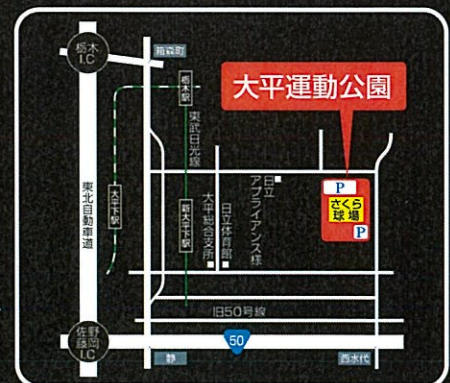

雨天決行・荒天中止(順延なし)

場所 大平運動公園 さくら球場

とちぎ盆祭り実行委員会事務局(大平町商工会:鈴木) お問い合わせ / 0282-43-7121

協賛金随時受付中

◆主催:とちぎ盆祭り実行委員会◆後援:大平町商工会/大平町商工会青年部/栃木市/栃木市教育委員会/(一社)栃木青年会議所/興業種交流四ッ葉会◆協力:岩舟町商工会青年部/藤岡町商工会青年部/蔵の街花火大会実行委員会(順不同・敬称略)