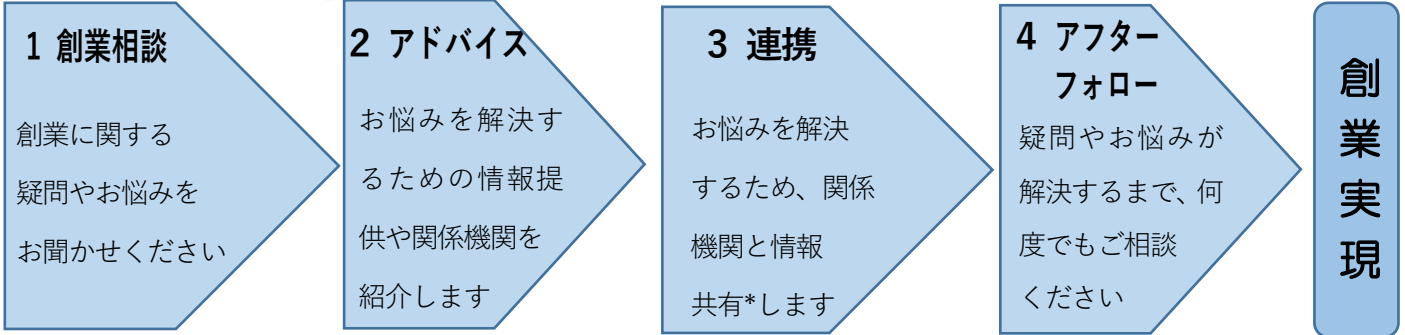

創業の夢を
応募してみたい!

蔵の街とちぎ ビジネスプラン コンテスト

創業を目指す方や、創業後間もない方などからビジネスプランを広く募集し、特に優秀なプランを表彰の上、奨励金を贈呈いたします。

■表彰・奨励金

最優秀賞 : 80万円
若者特別賞 : 30万円
女性特別賞 : 30万円
優秀賞 : 5万円

栃木市マスコット
キャラクターとち介

サポートの流れ

*ご希望の方のみ