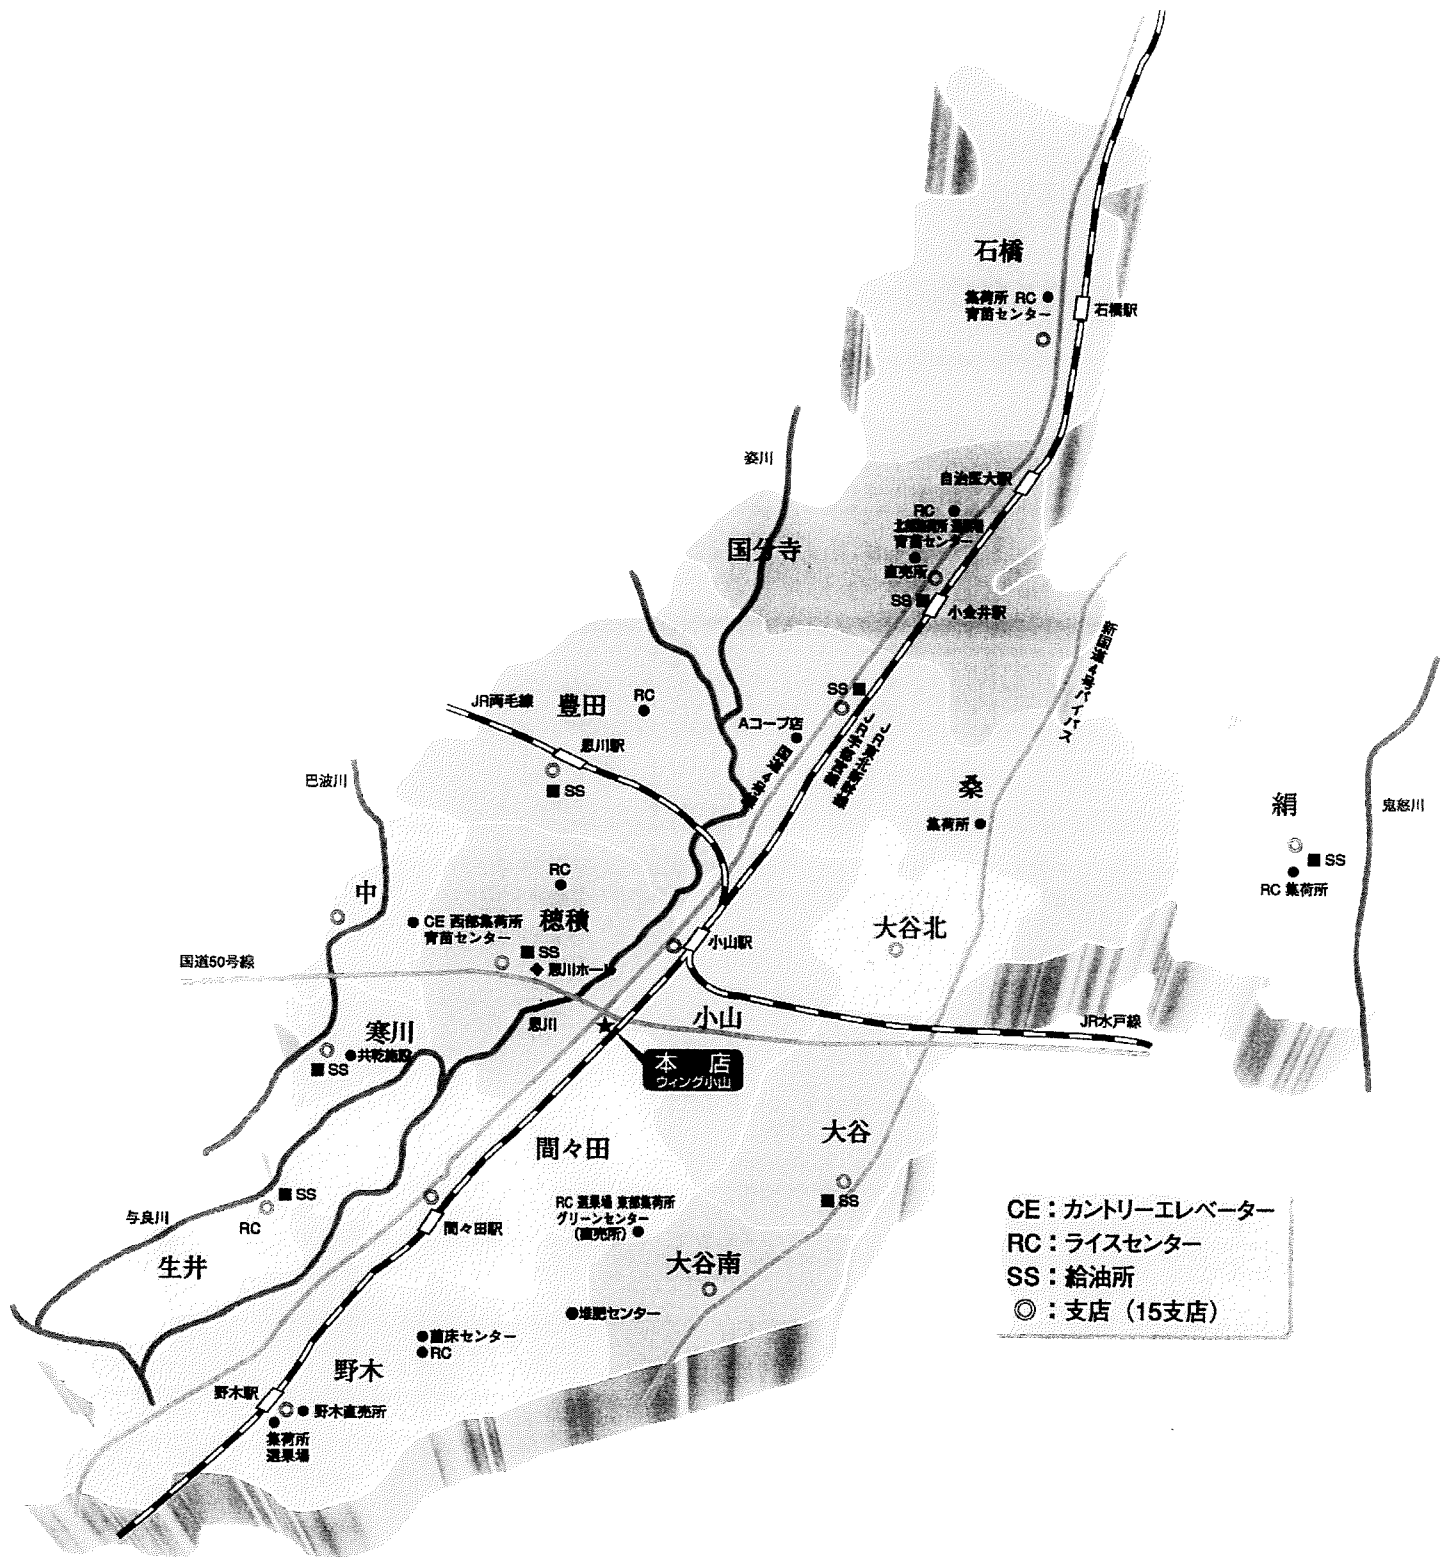

# JA おやま麦類無人へり防除実施区域図

※大谷・大谷南・間々田・大谷北・小山地区は散布致しません。