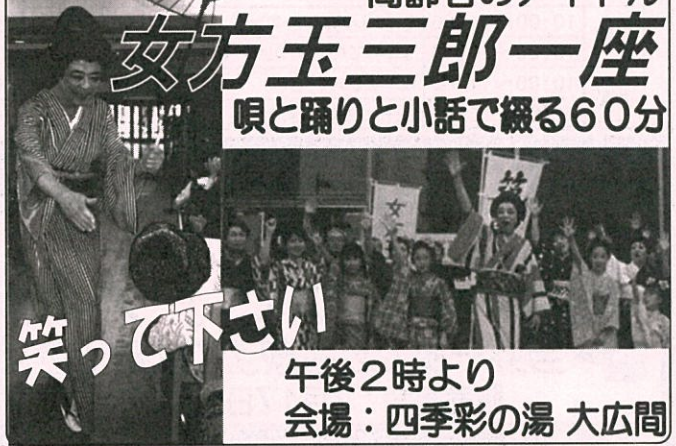

#### 8月30日(金)

おさなだ

高齢者のアイドル

#### 女方玉三郎一座

唄と踊りと小話で織る60分

笑って下さい

午後2時より

会場：四季彩の湯 大広間