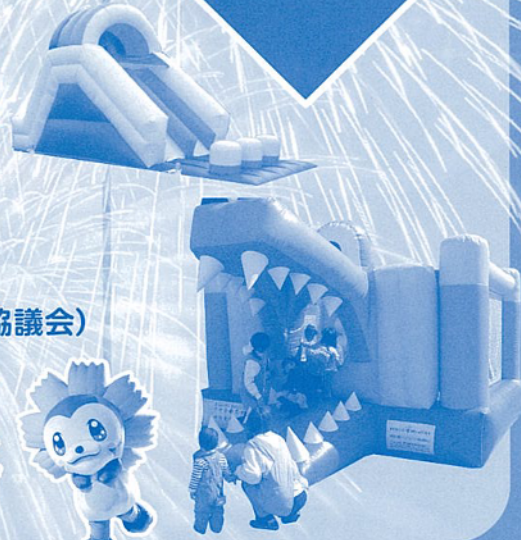

サマーフェスタ in いわふね 2015

いわふねの

夏祭り

2015. 8. 8 (土)
PM5:30 >>> 9:00 小雨決行・雨天中止(順延なし)

岩舟総合運動場
(岩舟公民館前)

消防車の試乗も
できるよ!

主催：いわふね夏まつり実行委員会 後援：栃木市・岩舟町商工会・JAしもつけ・岩舟町観光協会
協力団体：栃木市消防団・栃木地区交通安全協会岩舟支部・栃木市交通指導員 ●お問い合わせ 0282-55-7790 (岩舟総合支所 産業振興課)

サマーフェスタ in いわふね 2015

時間	ステージ・グラウンド	子ども広場
午後 5:30	オープニングステージ ●ハワイアンミュージック (スロッピートム・ウィズ・シェルライツ) ●Jポップ(ターコイズ) ●やさい音頭(いわふね保育園年長組)	フェイスペインター ワンダーバウンズ ミニスライダ Wミニスライダ ハットリック バスケットの試乗 消防自動車
5:50	●やさい音頭(いわふね保育園年長組)	
6:10	●やさい音頭(いわふね保育園年長組)	
6:30	開会宣言 和太鼓演奏(岩舟武蔵太鼓)	
7:00	よさこい(五家英子とみんなで楽しく踊ろう会)	
7:30	輪踊り(岩舟音頭・日光和楽踊り)	
7:50	エイサー(はらっぱエイサー隊)	
8:10	来賓あいさつ	
8:20	祭囃子・おみこし・福まき(岩舟町郷土芸能団体連絡協議会)	
8:40	打上花火	
9:00	閉会	

会場配置図

協賛金のご協力
ありがとうございました。

会場にてご芳名を掲示すると共に
会場アナウンスいたします。

遊びにいくよお~!
逢いに来てね!

栃木市
マスコットキャラクター
とち介

2015.8.8(土)

PM5:30 ~ 9:00 小雨決行・雨天中止(順延なし)

岩舟総合運動場(岩舟公民館前)