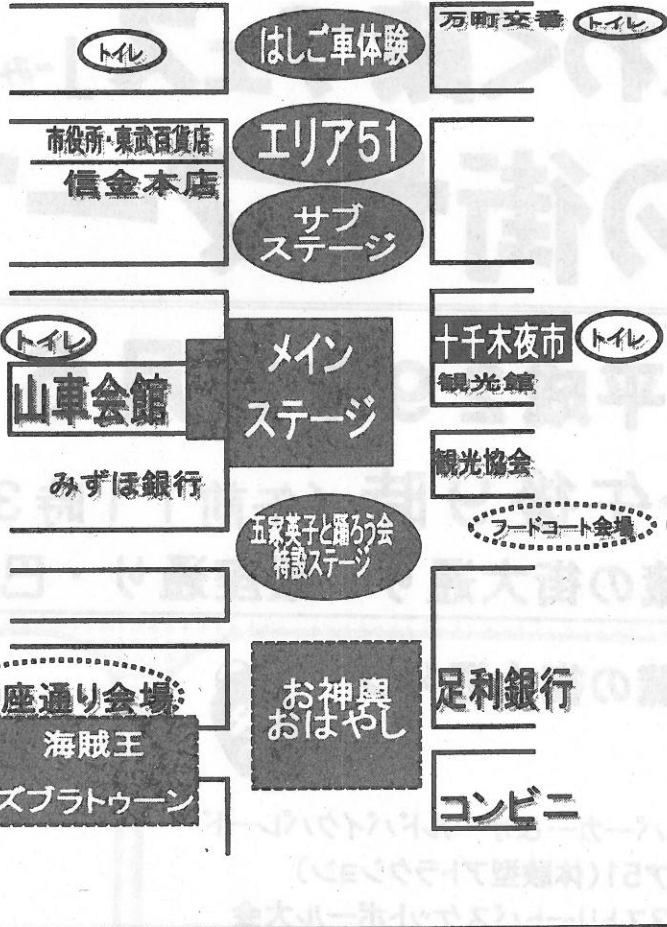

※スプラトゥーンでは色水を使いますのでご注意ください

13:10～19:20 特設ステージ

バンド、弾き語り、ダンス等

＜蔵の街第一駐車場＞

正午～21:00 フードコート

市内外のお店が多数出店！自慢の味を競います

主催／平成29年蔵の街サマーフェスタ実行委員会
共催／栃木商工会議所青年経営者会・栃木市商店会連合会・（一社）栃木市観光協会
（一社）栃木青年会議所・NPO法人蔵の街遊覧船
後援／栃木市・栃木商工会議所・栃木市教育委員会・栃木市自治会連合会
栃木市中央商店街振興組合・小江戸とちぎ会・栃木市PTA連合会
栃木市建設業関連団体連絡協議会・栃木市栃木女性団体連絡会・栃木ケーブルテレビ
問合せ先／（一社）栃木市観光協会 TEL：0282-25-2356

蔵の街大通り会場図

《ふれあいバスの迂回運行について》

＜お知らせ＞

蔵の街サマーフェスタの開催に伴う交通規制のため、下記のとおりふれあいバスの迂回運行を行います。

皆様には大変ご迷惑をお掛けしますが、何卒ご理解とご協力をお願いいたします。

○日時：平成29年8月6日(日) 午前11時30分～午後9時30分

○迂回運行する区間：【蔵の街大通り】 万町交番前～ファミリーマート

【銀座通り】 足利銀行栃木支店前～山本総本店前